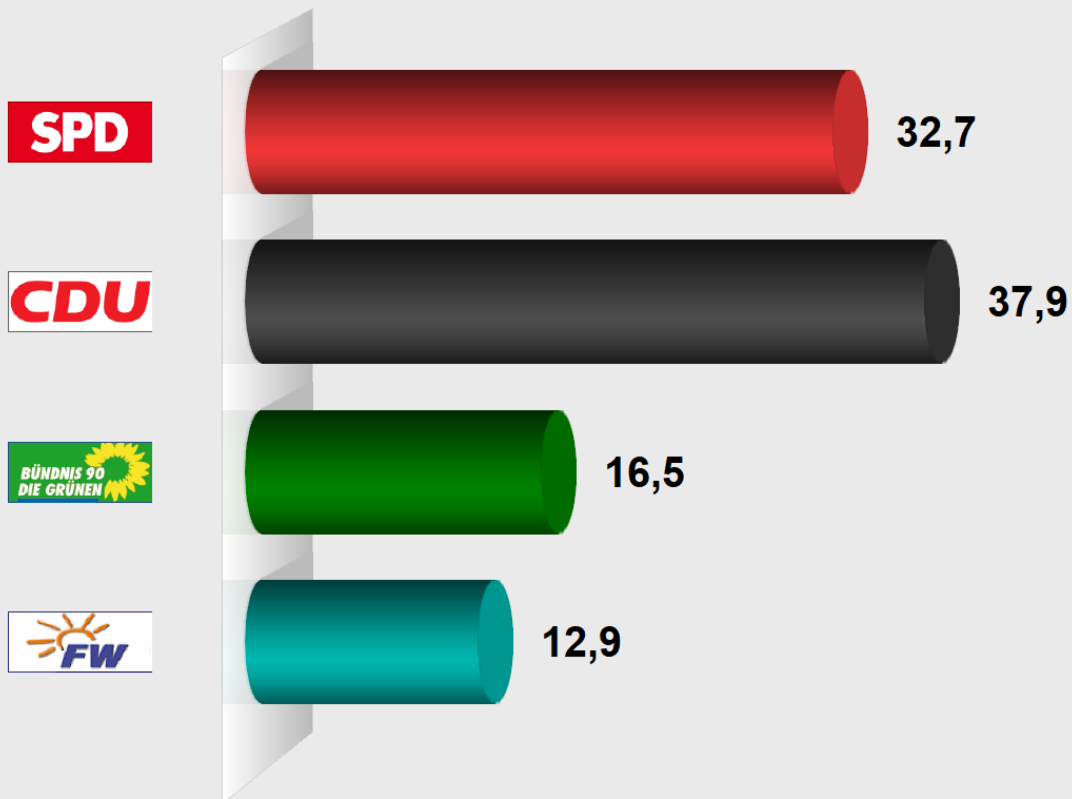

Stadtratswahl Unkel 2019
Unkel - Scheuren, Kindergarten II
 Stimmenanteile in Prozent (%)

Wahlb. insges.	701
Wahlb. ohne Sperrv.	416
Wahlb. mit Sperrv.	285
Abgegebene Stimmen	10.898
dav. mit Wahlschein	262
Ungült. Stimmen	0
Gültige Stimmen	10.898
Wahlbeteiligung	74,6 %

	Stimmen	Anteil
S P D	3.568	32,7 %
C D U	4.127	37,9 %
Bündnis 90 / DIE GRÜNEN	1.795	16,5 %
FWG	1.408	12,9 %