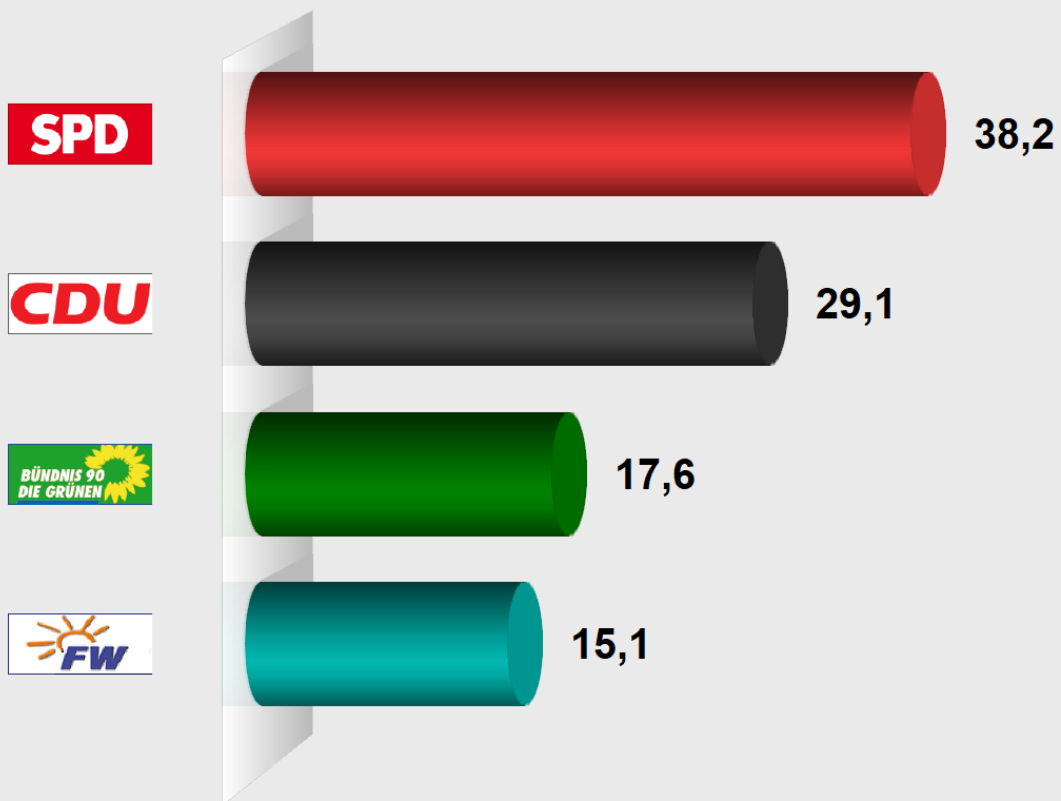

# Stadtratswahl Unkel 2019

## Unkel, Rathaus Verbandsgemeinde

Stimmenanteile in Prozent (%)

Wahlamt der

VG Unkel

Wahlb. insges. . . . .	923
Wahlb. ohne Sperrv. . . . .	641
Wahlb. mit Sperrv. . . . .	282
Abgegebene Stimmen . . . . .	11.102
dav. mit Wahlschein . . . . .	248
Ungült. Stimmen . . . . .	0
Gültige Stimmen . . . . .	11.102
Wahlbeteiligung . . . . .	58,0 %

	Stimmen	Anteil
S P D . . . . .	4.245	38,2 %
C D U . . . . .	3.236	29,1 %
Bündnis 90 / DIE GRÜNEN . . . . .	1.950	17,6 %
FWG . . . . .	1.671	15,1 %