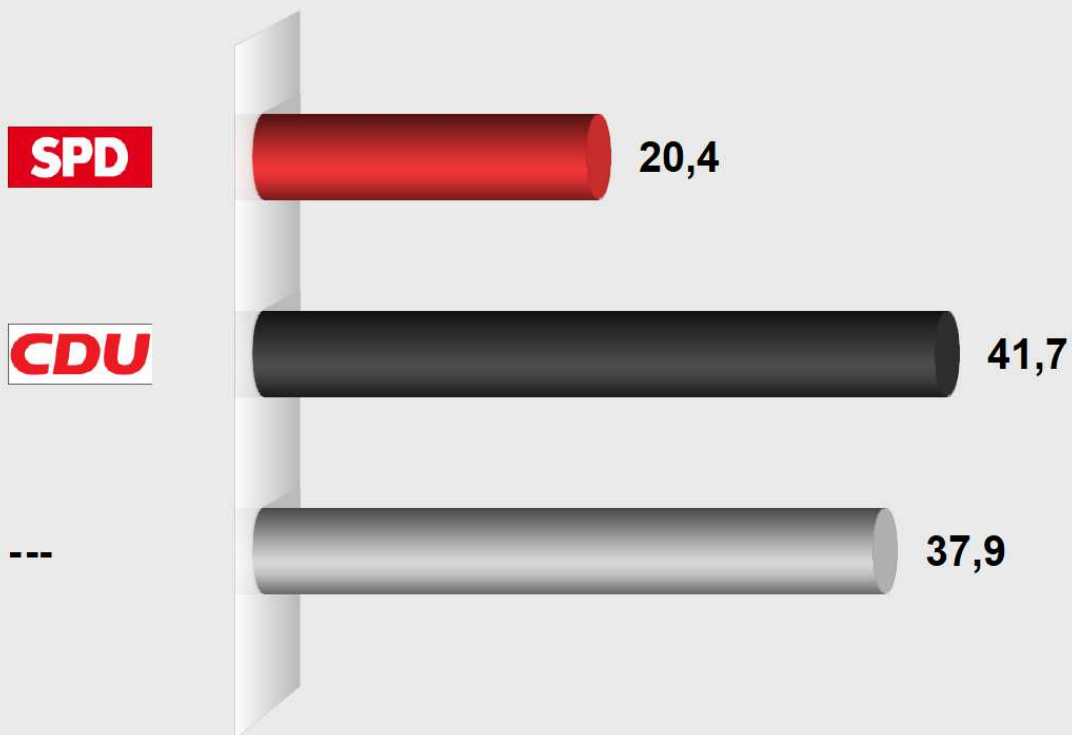

Ortsgemeinderatswahl Erpel 2019

Ortsgemeinde Erpel

Endergebnis

Stimmenanteile in Prozent (%)

Wahlamt der

VGV Unkel

Wahlb. insges.	2.045
Wahlb. ohne Sperrv.	1.362
Wahlb. mit Sperrv.	683
Abgegebene Stimmen	26.766
dav. mit Wahlschein	429
Ungült. Stimmen	0
Gültige Stimmen	26.766
Wahlbeteiligung	70,9%

	Stimmen	Anteil
S P D	5.450	20,4%
C D U	11.170	41,7%
---	10.146	37,9%