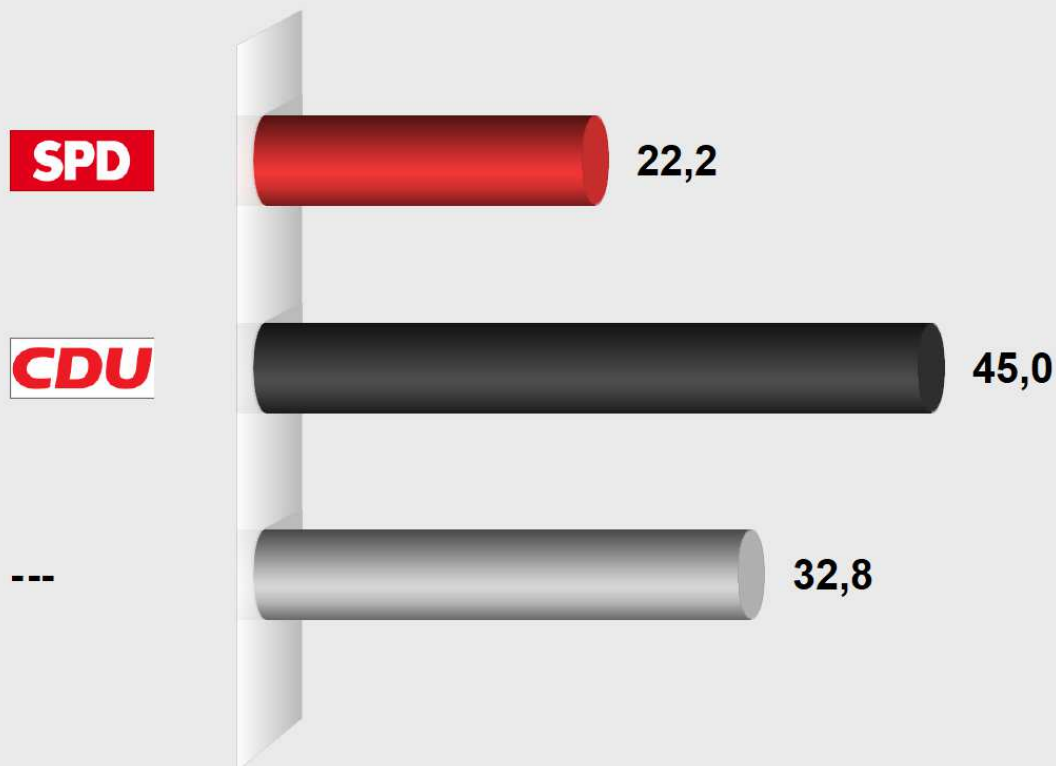

Ortsgemeinderatswahl Erpel 2019

Erpel, Bürgersaal

Stimmenanteile in Prozent (%)

Wahlamt der

VGV Unkel

Wahlb. insges.	451
Wahlb. ohne Sperrv.	329
Wahlb. mit Sperrv.	122
Abgegebene Stimmen	5.323
dav. mit Wahlschein	109
Ungült. Stimmen	0
Gültige Stimmen	5.323
Wahlbeteiligung	63,4%

	Stimmen	Anteil
S P D	1.183	22,2%
C D U	2.394	45,0%
Demokratie vor Ort Erpel e.V.	1.746	32,8%