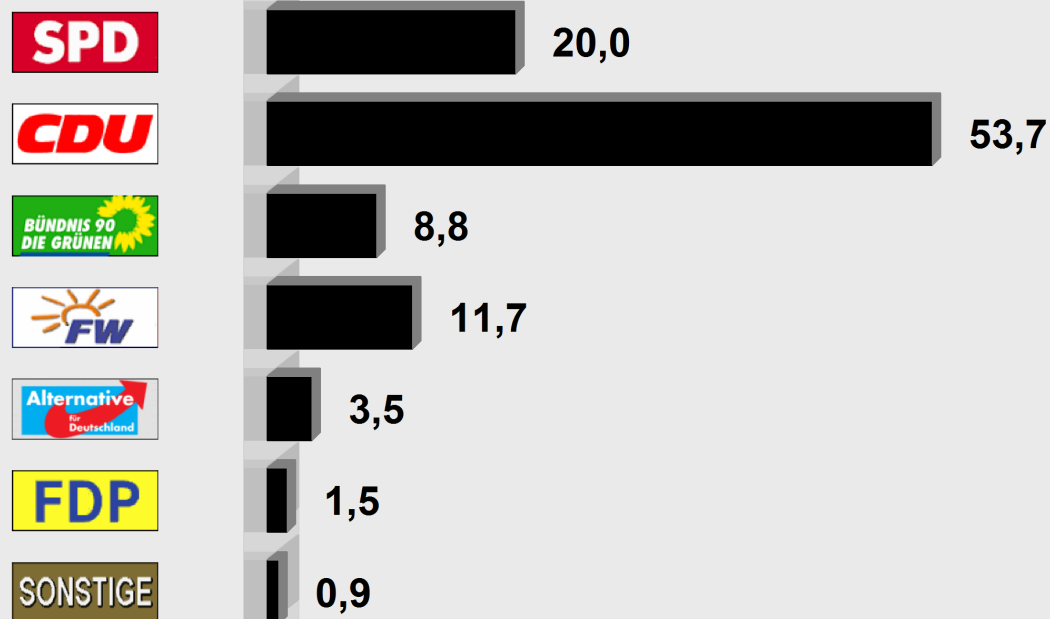

Verbandsgemeinderatswahl Unkel 2014

Erpel Endergebnis

Stimmenanteile in Prozent (%)

Wahlamt der

VG Unkel

Wahlb. insges.	1.984
Wahlb. ohne Sperrv.	1.452
Wahlb. mit Sperrv.	532
Abgegebene Stimmen	30.793
dav. mit Wahlschein	488
Ungült. Stimmen	0
Gültige Stimmen	30.793
Wahlbeteiligung	60,2%

	Stimmen	Anteil
S P D	6.153	20,0 %
C D U	16.528	53,7 %
BÜNDNIS 90 / DIE GRÜNEN	2.699	8,8 %
FWG	3.589	11,7 %
Alternative für Deutschland	1.091	3,5 %
Freie Demokratische Partei	471	1,5 %
UWG	262	0,9 %