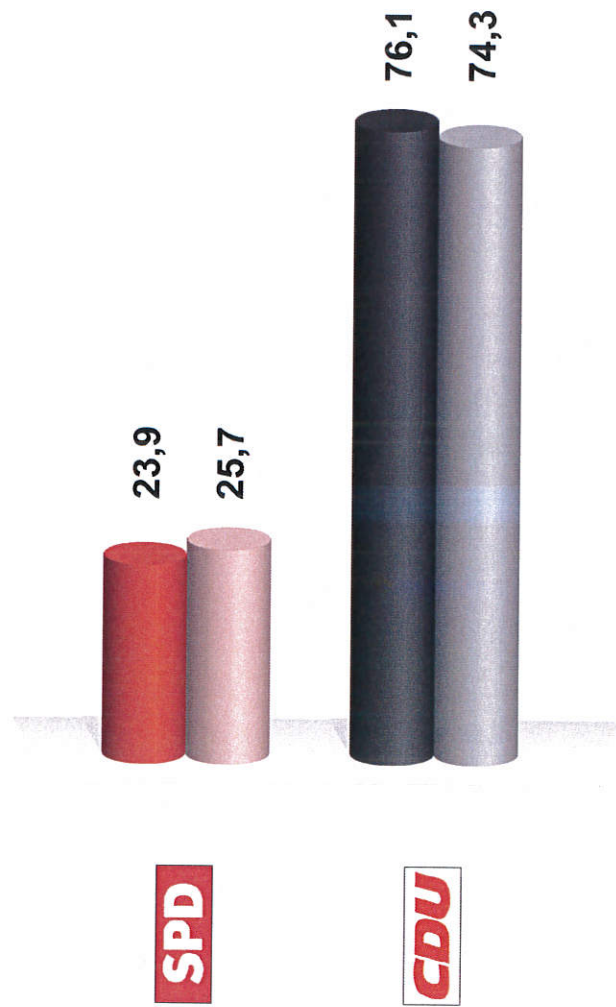

**Ortsgemeinderatwahl Bruchhausen 2014
im Vergleich mit Ortsgemeinderatswahl Bruchhausen 2009**
Endergebnis

Stimmenanteile in Prozent (%)

Ortsgemeinderatwahl Bruchhausen 2014
Ortsgemeinderatswahl Bruchhausen 2009

Ortsgemeinderatwahl Bruchhausen 2014

Wahlb. insges.	754
Wahlb. ohne Sperrv.	624
Wahlb. mit Sperrv.	130
Abgegebene Stimmen	5.368
dav. mit Wahlschein	130
Ungült. Stimmen	0
Gültige Stimmen	5.368
Wahlbeteiligung	65,3%

	Stimmen	Anteil
SPD	1.282	23,9%
CDU	4.086	76,1%