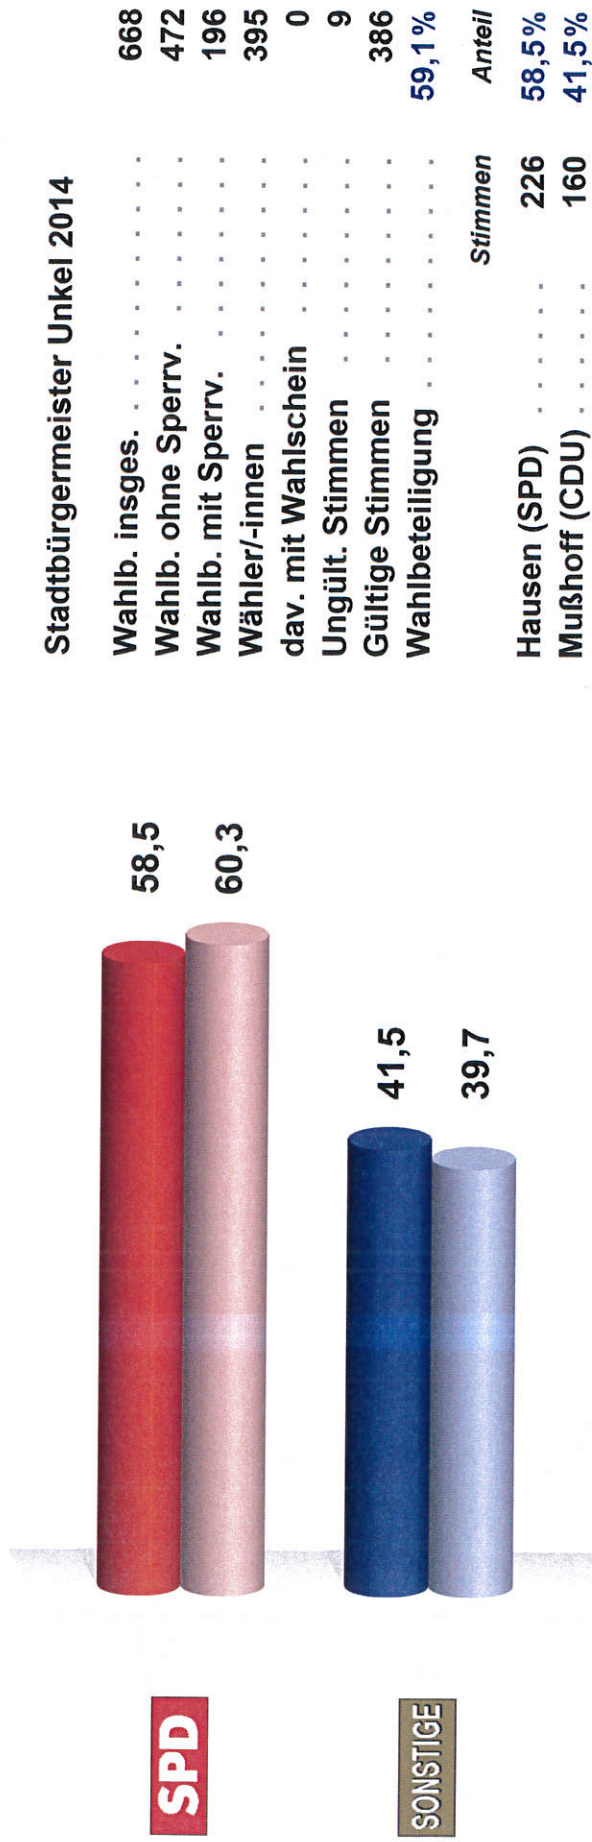

**Stadtbürgermeister Unkel 2014
im Vergleich mit Stadtbürgermeisterwahl Unkel 2009
Unkel - Scheuren, Kindergarten I (138.07.073.743)**
Stimmenanteile in Prozent (%)

Stadtbürgermeister Unkel 2014

Wahlb. insges.	668
Wahlb. ohne Sperrv.	472
Wahlb. mit Sperrv.	196
Wähler/-innen	395
dav. mit Wahlschein	0
Ungült. Stimmen	9
Gültige Stimmen	386
Wahlbeteiligung	59,1 %
	Stimmen
Hausen (SPD)	226
Mußhoff (CDU)	160
	Anteil
	58,5 %
	41,5 %

Stadtbürgermeister Unkel 2014
Stadtbürgermeisterwahl Unkel 2009