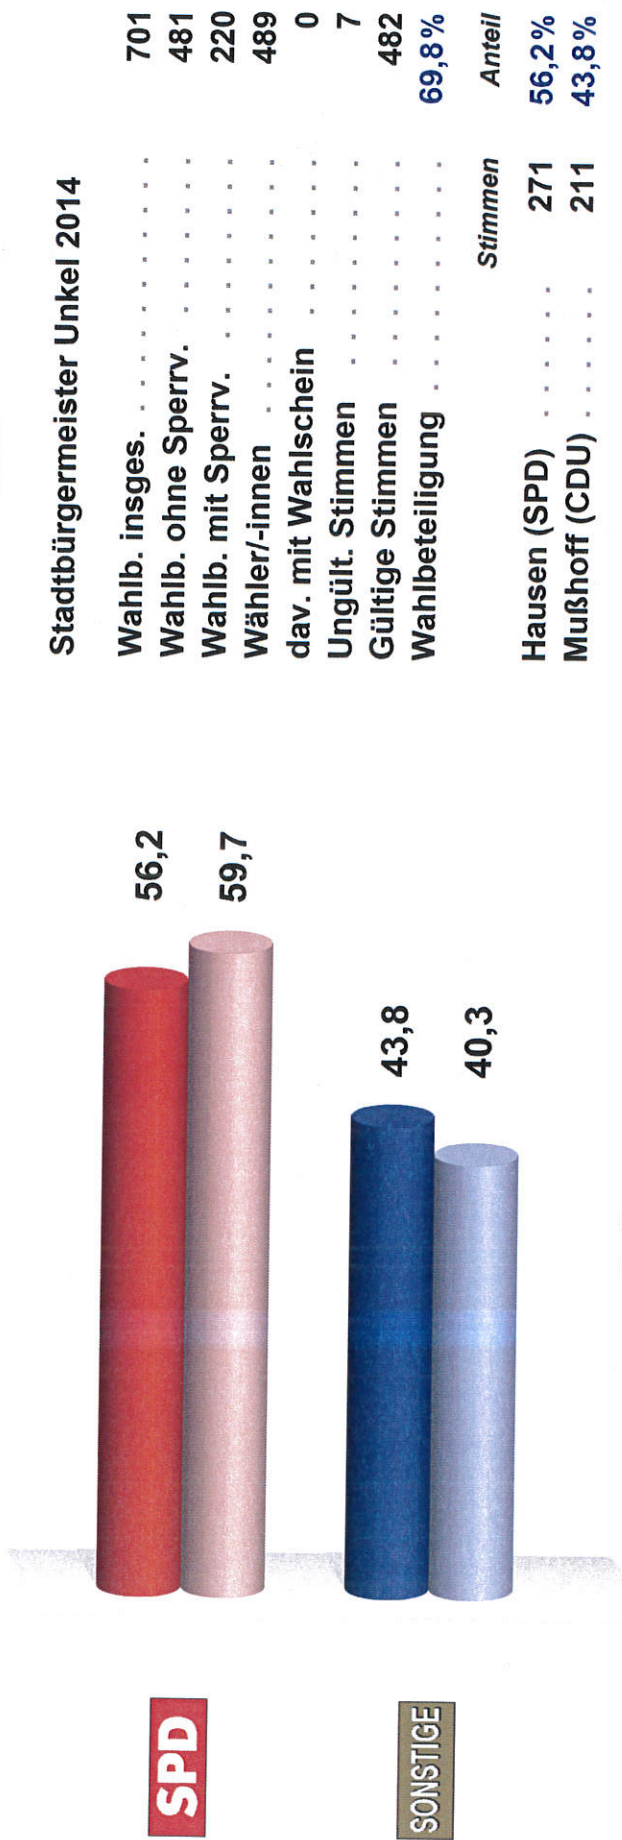

**Stadtbürgermeister Unkel 2014
im Vergleich mit Stadtbürgermeisterwahl Unkel 2009
Unkel - Scheuren, Kindergarten II (138.07.073.744)**
Stimmenanteile in Prozent (%)

Stadtbürgermeister Unkel 2014
Stadtbürgermeisterwahl Unkel 2009

Stadtbürgermeister Unkel 2014

Wahlb. insges.	701
Wahlb. ohne Sperrv.	481
Wahlb. mit Sperrv.	220
Wähler/-innen	489
dav. mit Wahlschein	0
Ungült. Stimmen	7
Gültige Stimmen	482
Wahlbeteiligung	69,8 %
	Stimmen
Hausen (SPD)	271
Mußhoff (CDU)	211
	Anteil
	56,2 %
	43,8 %