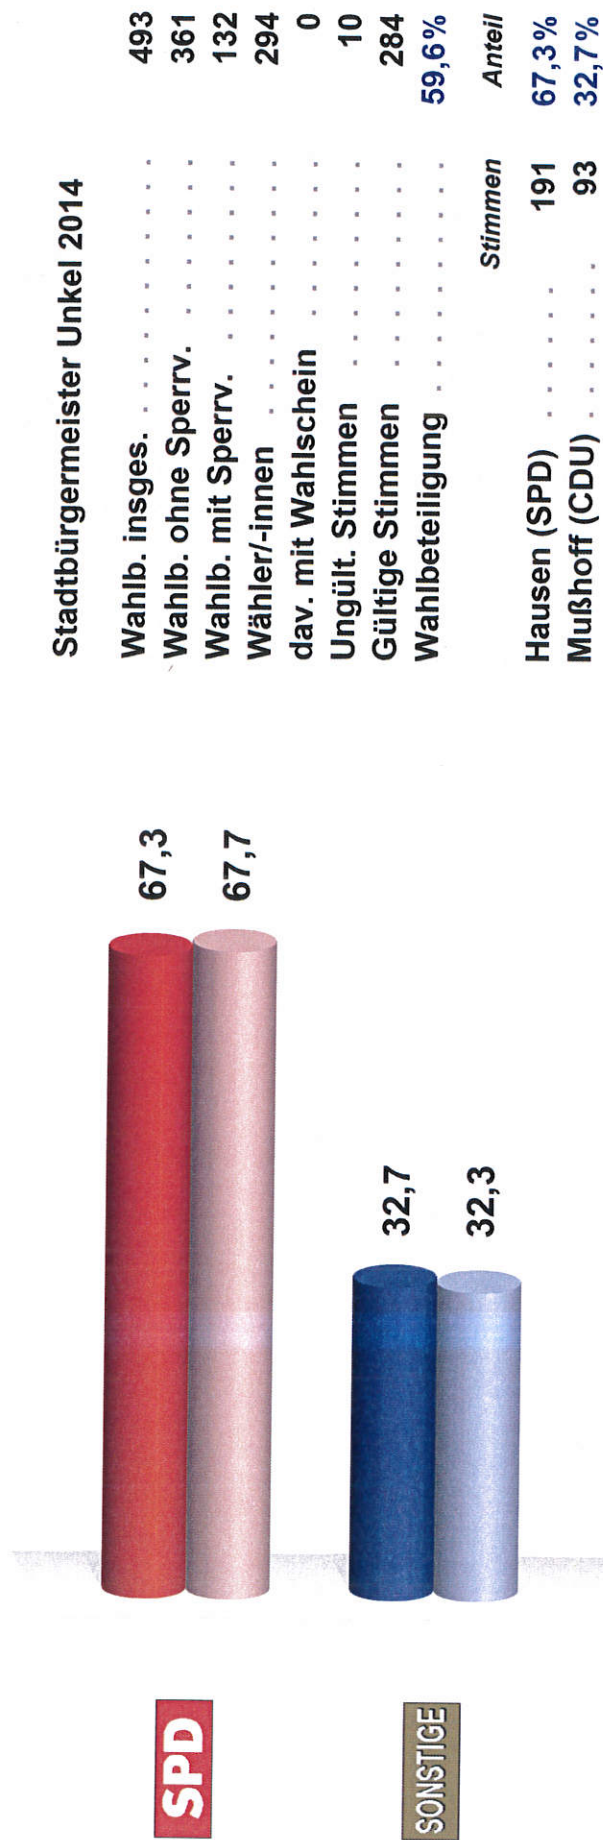

**Stadtbürgermeister Unkel 2014
im Vergleich mit Stadtbürgermeisterwahl Unkel 2009
Unkel - Heister, Bürgerhaus (138.07.073.745)**
Stimmenanteile in Prozent (%)

Stadtbürgermeister Unkel 2014
Stadtbürgermeisterwahl Unkel 2009

Stadtbürgermeister Unkel 2014

Wahlb. insges.	493
Wahlb. ohne Sperrv.	361
Wahlb. mit Sperrv.	132
Wähler/-innen	294
dav. mit Wahlschein	0
Ungült. Stimmen	10
Gültige Stimmen	284
Wahlbeteiligung	59,6%
	Stimmen
Hausen (SPD)	191
Mußhoff (CDU)	93
	Anteil
	67,3%
	32,7%