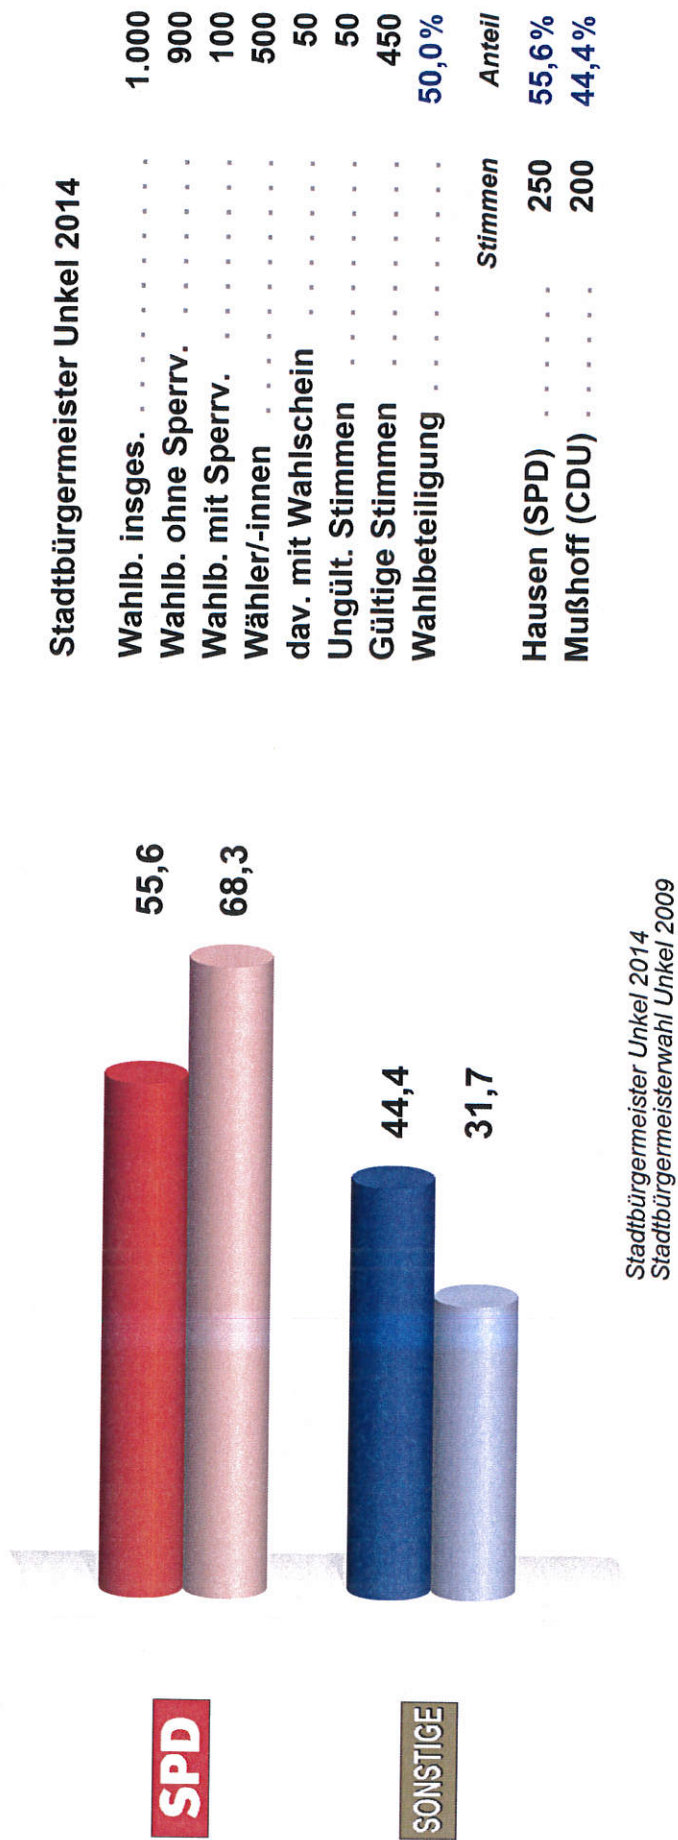

**Stadtbürgermeister Unkel 2014
im Vergleich mit Stadtbürgermeisterwahl Unkel 2009
Unkel, Rathaus Stadt (138.07.073.741)**
Stimmenanteile in Prozent (%)