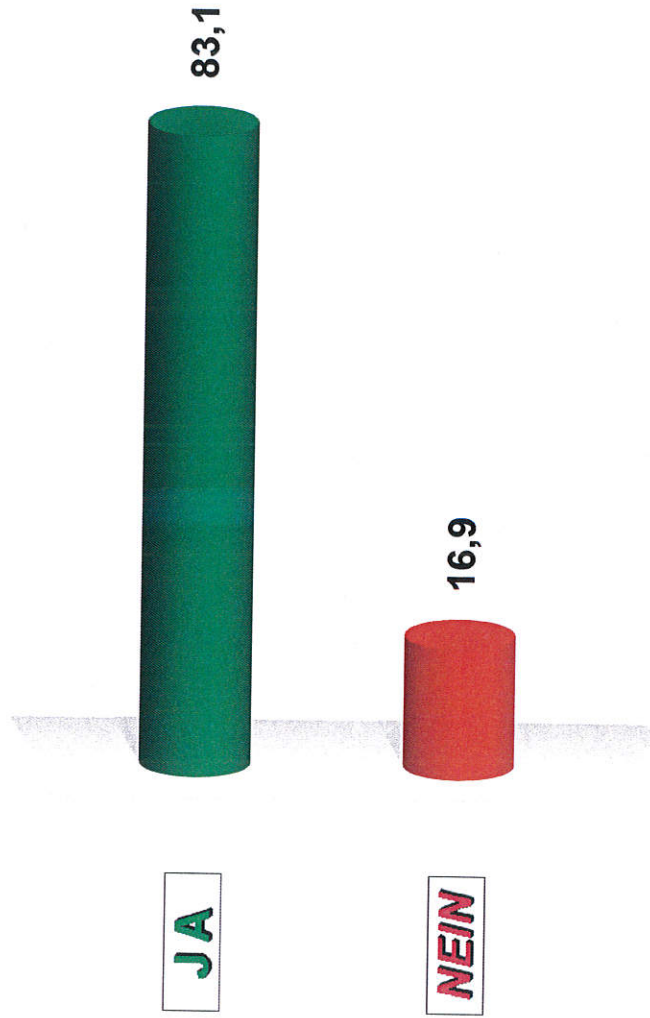

Ortsbürgermeister Erpel 2014
Erpel, Grundschule (Pausenhalle) (138.07.019.723)
Stimmenanteile in Prozent (%)

Wahlb. insges.	377
Wahlb. ohne Sperrv.	262
Wahlb. mit Sperrv.	115
Wähler/-innen	218
dav. mit Wahlschein	0
Ungült. Stimmen	5
Gültige Stimmen	213
Wahlbeteiligung	57,8%
	Stimmen Anteil
Adenauer (CDU) (Ja)	177 83,1%
Adenauer (CDU) (Nein)	36 16,9%