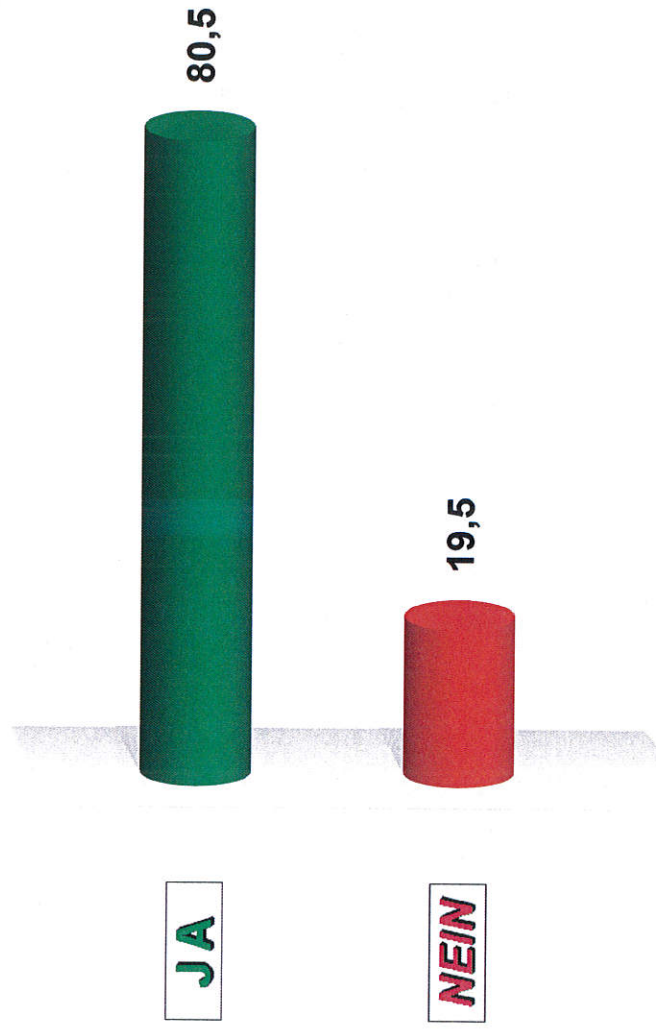

Ortsbürgermeisterin Erpel

Ortsbürgermeister Erpel 2014
Endergebnis
Stimmenanteile in Prozent (%)

Wahlbeteiligung 60,1%

81,5%
950 St.

18,5%
216 St.

JA

NEIN

Ortsbürgermeister Erpel 2014
Erpel, Rathaus (138.07.019.721)

Stimmenanteile in Prozent (%)

Wahlb. insges.	389	
Wahlb. ohne Sperrv.	296	
Wahlb. mit Sperrv.	93	
Wähler/-innen	227	
dav. mit Wahlschein	0	
Ungült. Stimmen	7	
Gültige Stimmen	220	
Wahlbeteiligung	58,4%	
	<i>Stimmen</i>	<i>Anteil</i>
Adenauer (CDU) (Ja)	177	80,5%
Adenauer (CDU) (Nein)	43	19,5%