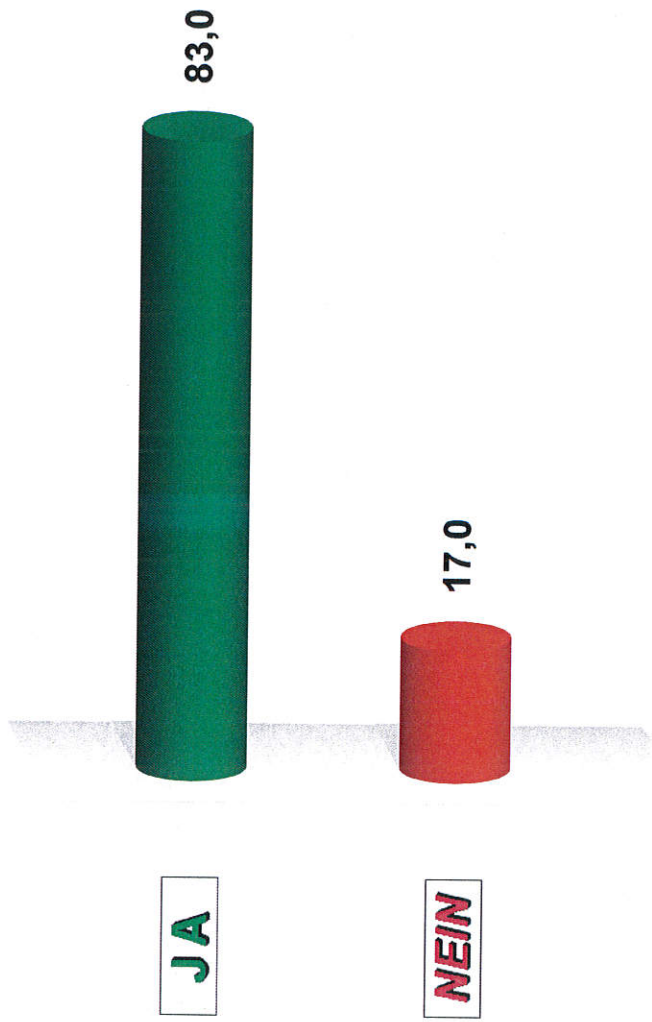

Ortsbürgermeister Erpel 2014
Erpel, Bürgersaal (138.07.019.722)
Stimmenanteile in Prozent (%)

Wahlb. insges.	440	
Wahlb. ohne Sperrv.	341	
Wahlb. mit Sperrv.	99	
Wähler/-innen	241	
dav. mit Wahlschein	0	
Ungült. Stimmen	6	
Gültige Stimmen	235	
Wahlbeteiligung	54,8%	
	Stimmen	Anteil
Adenauer (CDU) (Ja)	195	83,0%
Adenauer (CDU) (Nein)	40	17,0%