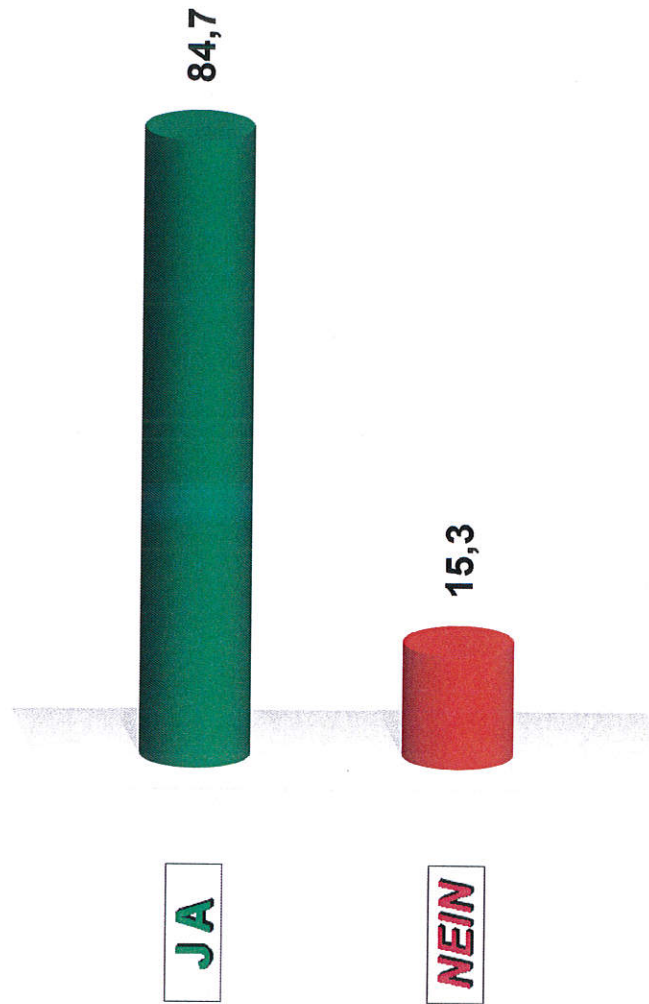

Ortsbürgermeister Erpel 2014
Erpel, Grundschule (Gemeinderaum) (138.07.019.724)
Stimmenanteile in Prozent (%)

Wahlb. insges.	443
Wahlb. ohne Sperrv.	318
Wahlb. mit Sperrv.	125
Wähler/-innen	307
dav. mit Wahlschein	0
Ungült. Stimmen	6
Gültige Stimmen	301
Wahlbeteiligung	69,3%
	<i>Stimmen</i> <i>Anteil</i>
Adenauer (CDU) (Ja)	255 84,7%
Adenauer (CDU) (Nein)	46 15,3%