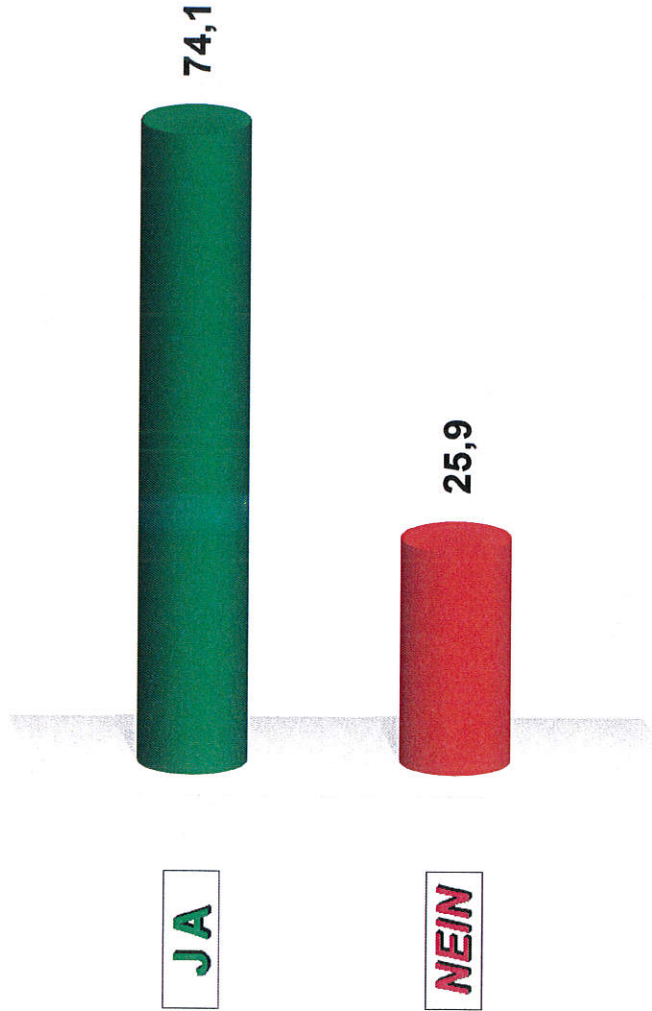

Ortsbürgermeister Erpel 2014
Erpel - Orsberg, Feuerwehrhaus (138.07.019.725)
Stimmenanteile in Prozent (%)

Wahlb. insges.	332
Wahlb. ohne Sperrv.	234
Wahlb. mit Sperrv.	98
Wähler/-innen	198
dav. mit Wahlschein	0
Ungült. Stimmen	1
Gültige Stimmen	197
Wahlbeteiligung	59,6%
	<i>Stimmen</i> <i>Anteil</i>
Adenauer (CDU) (Ja)	146 74,1%
Adenauer (CDU) (Nein)	51 25,9%