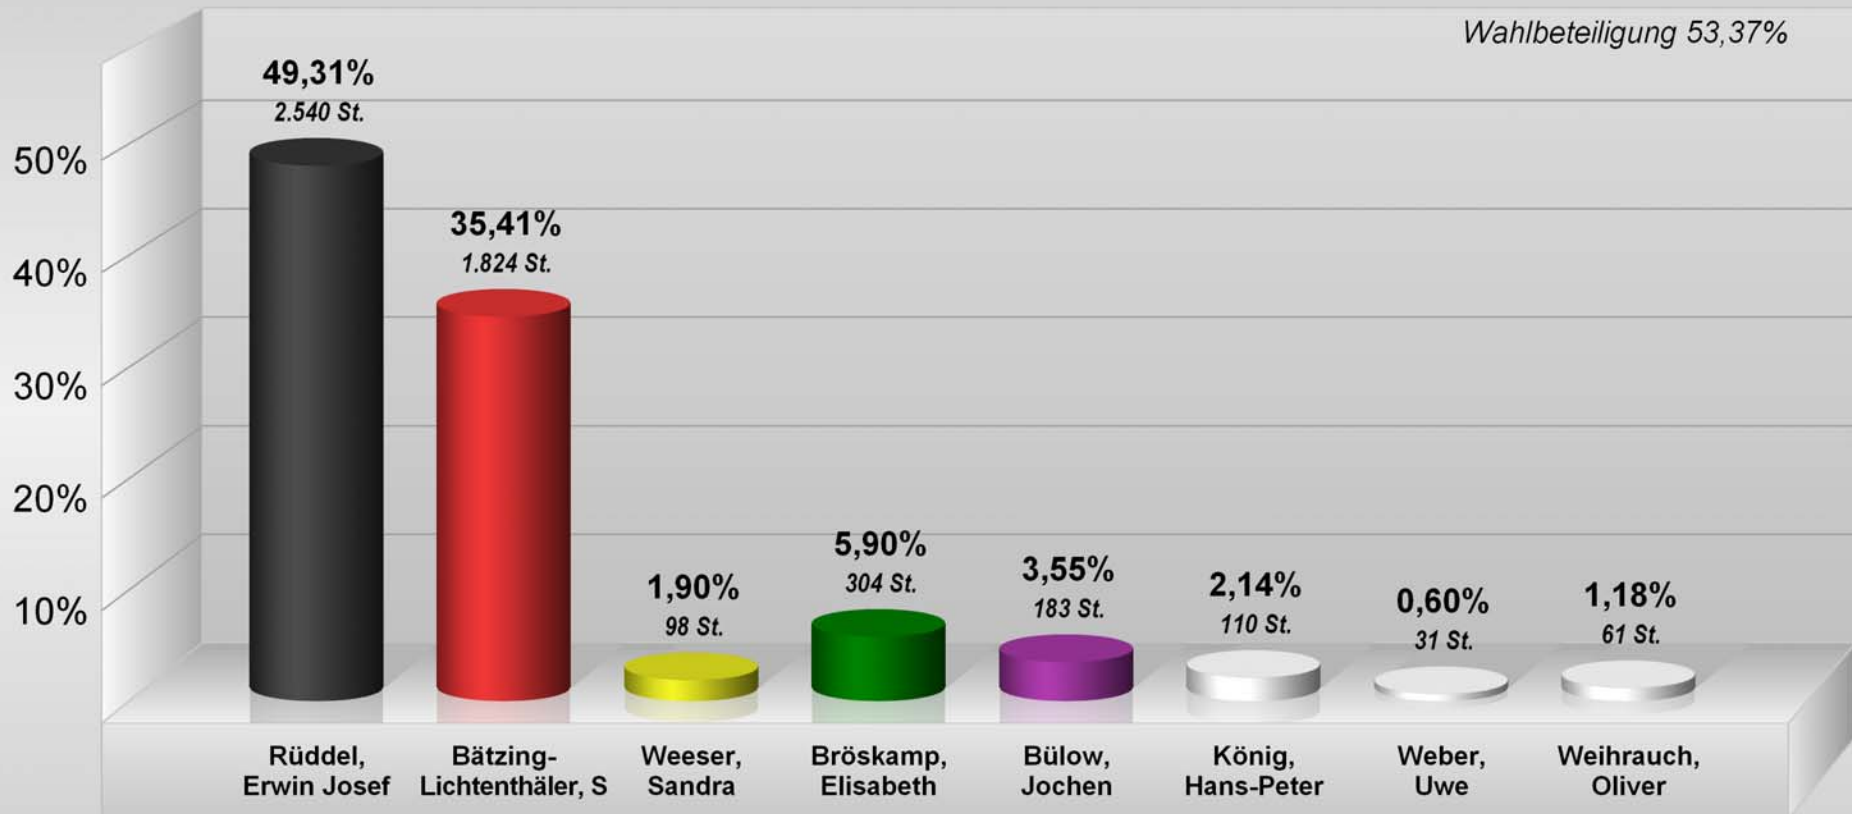

Wahlkreis 13800000

Vorläufiges Zwischenergebnis nach 16 von 17 Stimmbezirken (19:45 Uhr)

Bundestagswahl 2013

Stimmenanteile in Prozent (%)

Wahlamt der

VGV Unkel

Wahlbeteiligung 53,37%

Wahlkreis 13800000

Vorläufiges Zwischenergebnis nach 16 von 17 Stimmbezirken (19:45 Uhr)

Bundestagswahl 2013

Stimmenanteile in Prozent (%)

Wahlamt der

VGV Unkel

Wahlbeteiligung 53,37%