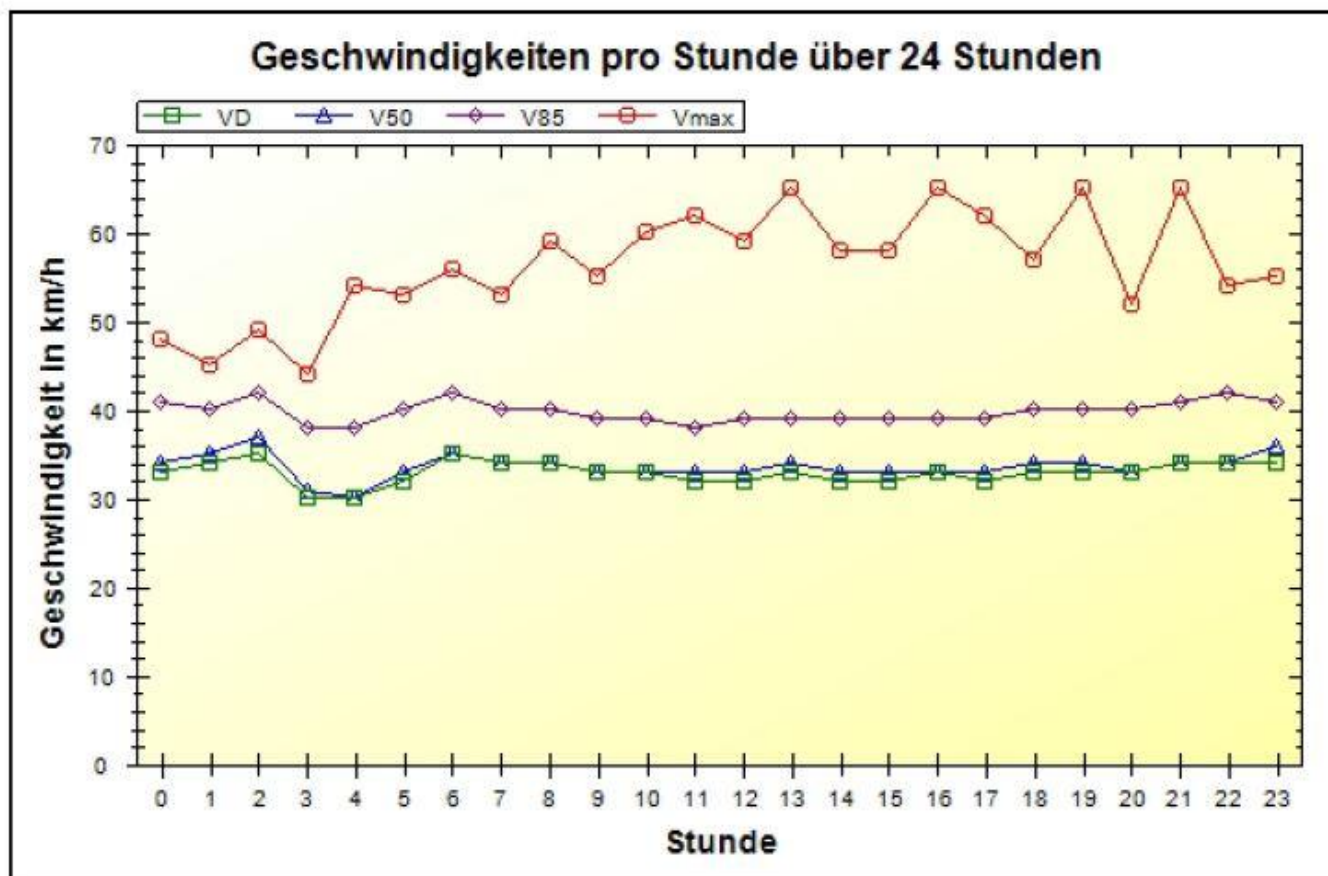

Anfang der Auswertung: 28.03.2014 10:46
Ende der Auswertung: 04.04.2014 09:56