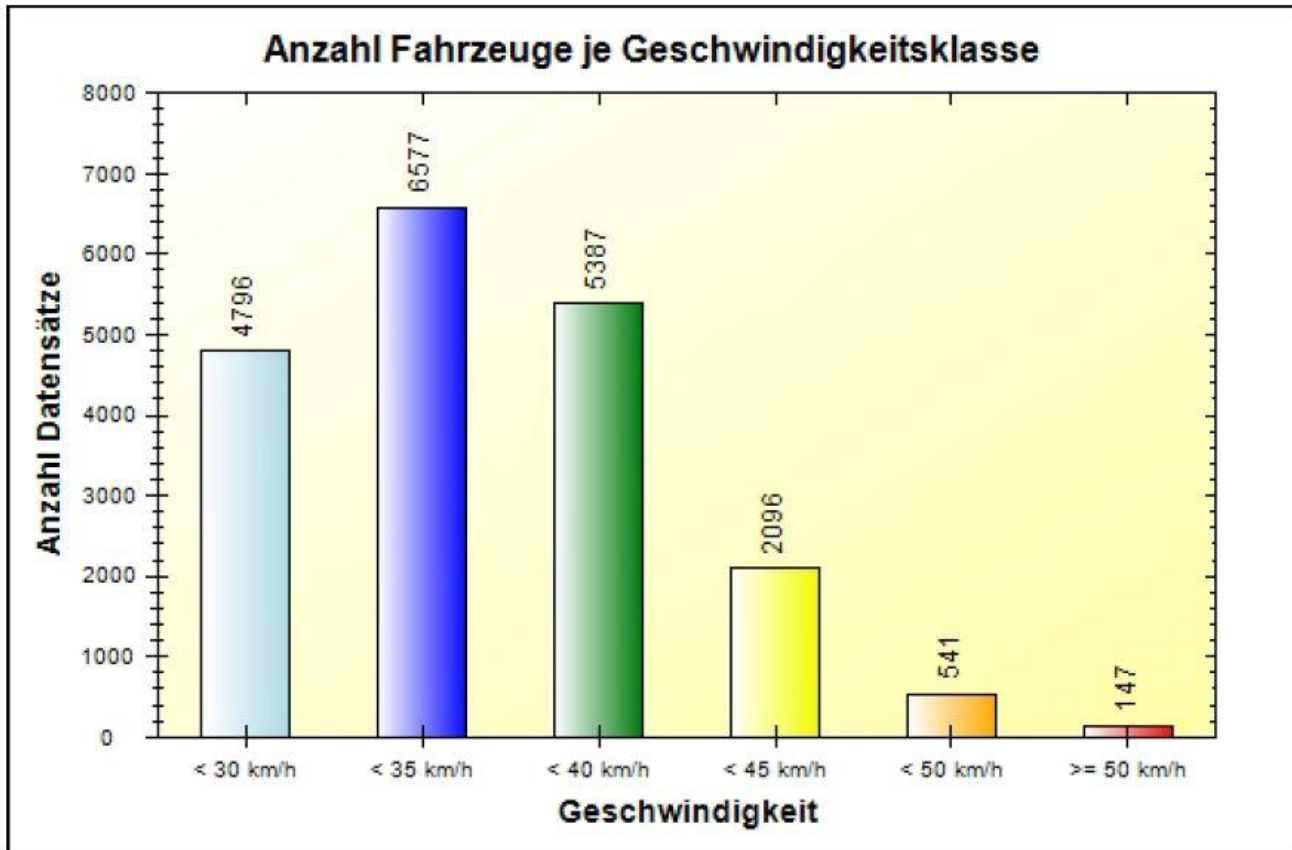

Verkehrsdatenauswertung

Verfasser:	Heck
Ort:	53572 Unkel
Strasse:	Kamener Straße ggü. Hallenbad (erlaubt 30 km/h)
Anfang der Auswertung:	28.03.2014 10:46
Ende der Auswertung:	04.04.2014 09:56
Richtung:	bidirektional
Anzahl Fahrzeuge gesamt:	19544
Anzahl Fahrzeuge pro Tag:	2805
VD gesamt:	33 km/h
V50 gesamt:	33 km/h
V85 gesamt:	39 km/h
Vmax gesamt:	65 km/h
V Überschreitung bei 30 km/h:	69,5 %
Fahrzeugklasse < 2,5m:	7,3 %
Fahrzeugklasse < 6,9m:	89,3 %
Fahrzeugklasse < 13,3m:	3,3 %
Fahrzeugklasse > 13,3m:	0,0 %

Ort: 53572 Unkel
Strasse: Kamener Straße ggü. Hallenbad (erlaubt 30 km/h)
Von: beidseitig
Nach: beidseitig

Anfang der Auswertung: 28.03.2014 10:46
Ende der Auswertung: 04.04.2014 09:56

	< 30 km/h	< 35 km/h	< 40 km/h	< 45 km/h	< 50 km/h	> 50 km/h	#
#	4796	6577	5387	2096	541	147	19544