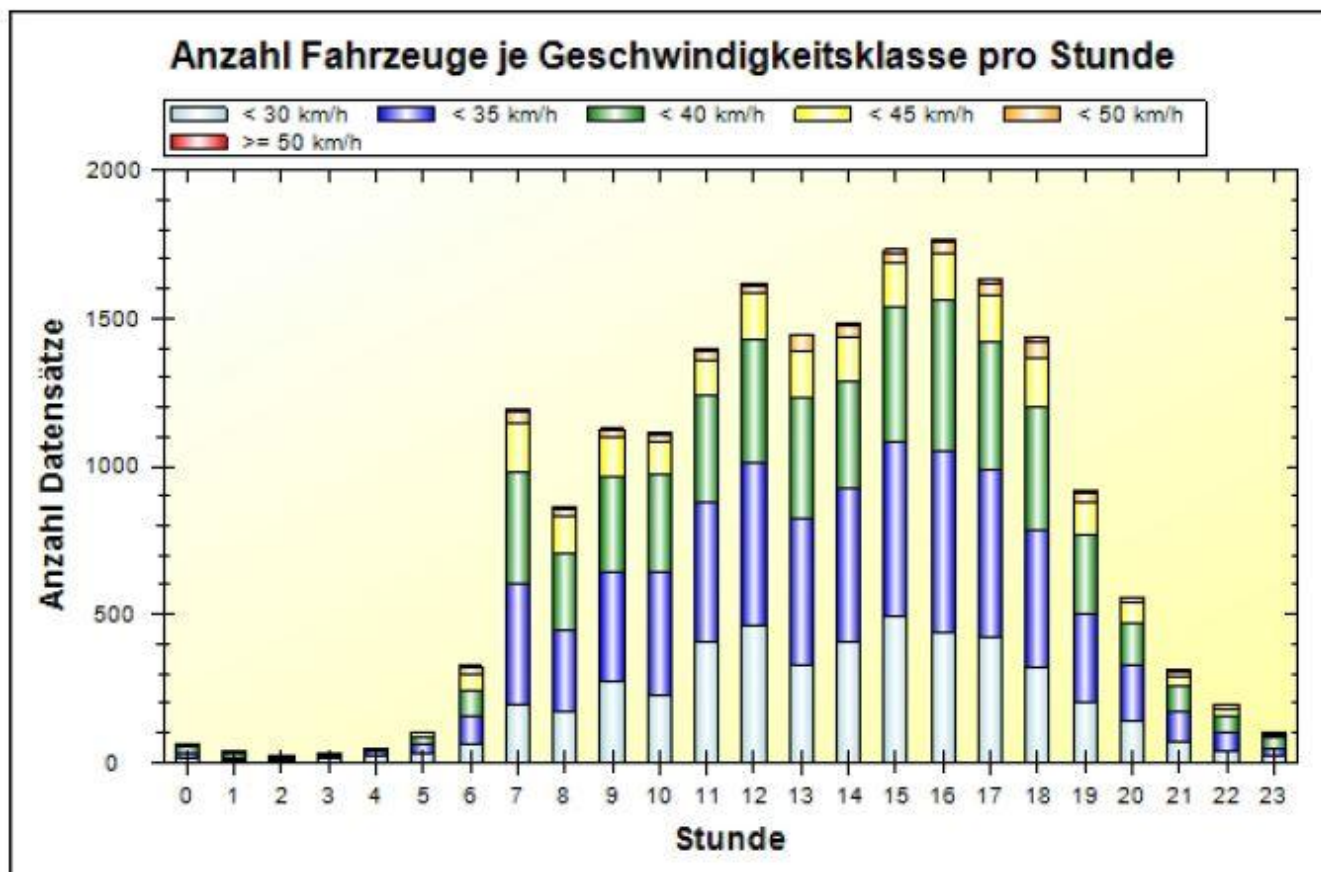

Verkehrsdatenauswertung

Verfasser:	Heck
Ort:	53572 Unkel
Strasse:	Kamener Straße ggü. Hallenbad (erlaubt 30 km/h)
Anfang der Auswertung:	28.03.2014 10:46
Ende der Auswertung:	04.04.2014 09:56
Richtung:	bidirektional
Anzahl Fahrzeuge gesamt:	19544
Anzahl Fahrzeuge pro Tag:	2805
VD gesamt:	33 km/h
V50 gesamt:	33 km/h
V85 gesamt:	39 km/h
Vmax gesamt:	65 km/h
V Überschreitung bei 30 km/h:	69,5 %
Fahrzeugklasse < 2,5m:	7,3 %
Fahrzeugklasse < 6,9m:	89,3 %
Fahrzeugklasse < 13,3m:	3,3 %
Fahrzeugklasse > 13,3m:	0,0 %

Ort: 53572 Unkel
Strasse: Kamener Straße ggü. Hallenbad (erlaubt 30 km/h)
Von: beidseitig
Nach: beidseitig

Anfang der Auswertung: 28.03.2014 10:46
Ende der Auswertung: 04.04.2014 09:56

	< 30 km/h	< 35 km/h	< 40 km/h	< 45 km/h	< 50 km/h	> 50 km/h	#
#	4796	6577	5387	2096	541	147	19544

Ort: 53572 Unkel
Strasse: Kamener Straße ggü. Hallenbad (erlaubt 30 km/h)
Von: beidseitig
Nach: beidseitig

Anfang der Auswertung: 28.03.2014 10:46
Ende der Auswertung: 04.04.2014 09:56

	00	01	02	03	04	05	06	07	08	09	10	11
< 30 km/h	16	9	5	14	22	28	65	198	173	272	229	405
< 35 km/h	18	9	6	5	15	34	90	403	272	373	415	474
< 40 km/h	16	13	8	11	6	24	89	380	261	317	330	364
< 45 km/h	11	7	5	3	1	12	53	161	129	133	107	115
< 50 km/h	4	1	2	0	3	3	24	45	22	25	25	32
> 50 km/h	0	0	0	0	2	1	6	8	8	7	5	10
#	65	39	26	33	49	102	327	1195	865	1127	1111	1400