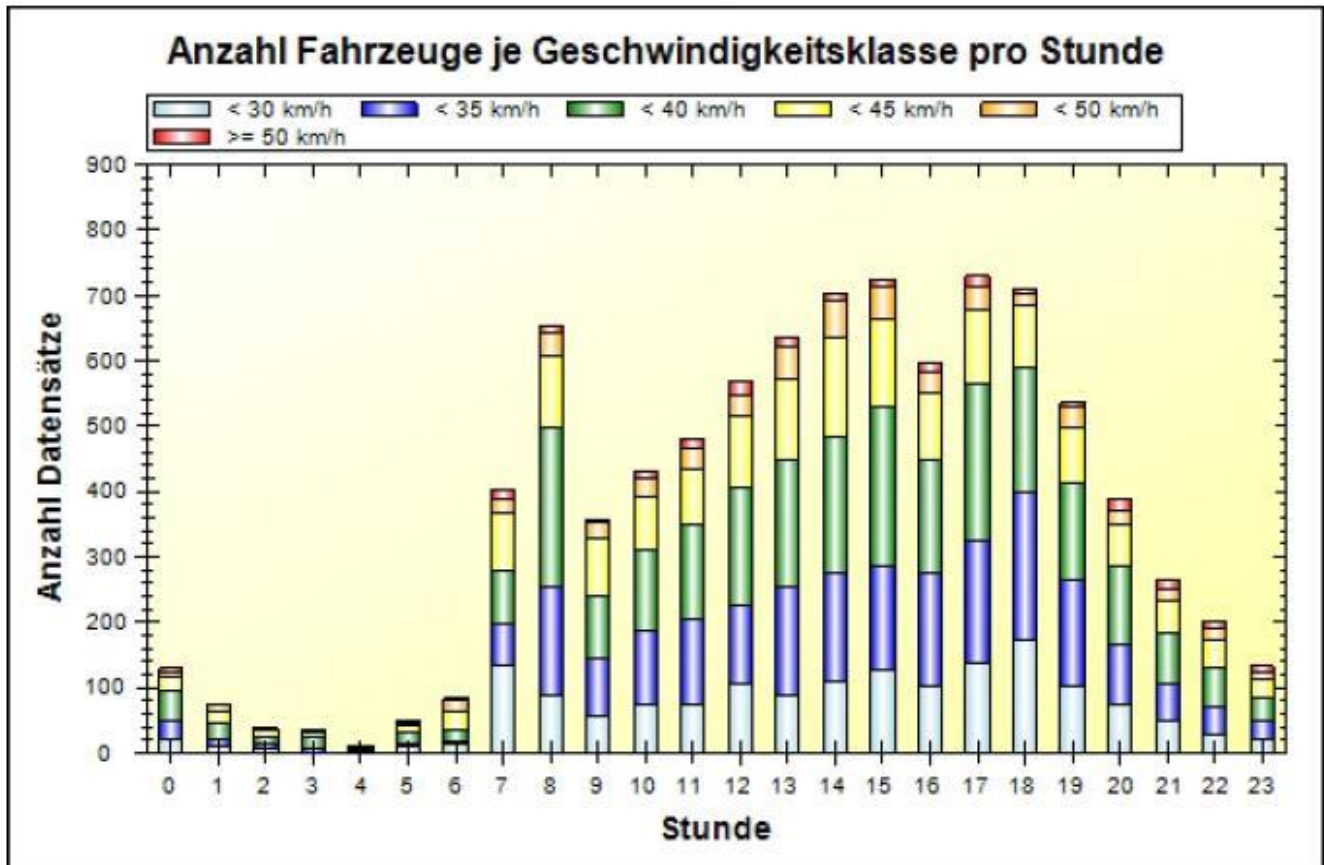

# Verkehrsdatenauswertung

Verfasser:	Heck
Ort:	53579
Strasse:	Heisterer Straße 36 (erlaubt 30 km/h)
Anfang der Auswertung:	05.12.2013 12:24
Ende der Auswertung:	11.12.2013 16:01
Richtung:	bidirektional
Anzahl Fahrzeuge gesamt:	8935
Anzahl Fahrzeuge pro Tag:	1452
VD gesamt:	35 km/h
V50 gesamt:	36 km/h
V85 gesamt:	42 km/h
Vmax gesamt:	88 km/h
V Überschreitung bei 30 km/h:	78,1 %
Fahrzeugklasse < 2,5m:	5,0 %
Fahrzeugklasse < 6,9m:	94,2 %
Fahrzeugklasse < 13,3m:	0,7 %
Fahrzeugklasse > 13,3m:	0,1 %

**Ort:** 53579  
**Strasse:** Heisterer Straße 36 (erlaubt 30 km/h)  
**Von:** beidseitig  
**Nach:** beidseitig

**Anfang der Auswertung:** 05.12.2013 12:24  
**Ende der Auswertung:** 11.12.2013 16:01

	< 30 km/h	< 35 km/h	< 40 km/h	< 45 km/h	< 50 km/h	> 50 km/h	#
#	1604	2196	2706	1654	549	226	8935

Ort: 53579  
 Strasse: Heisterer Straße 36 (erlaubt 30 km/h)  
 Von: beidseitig  
 Nach: beidseitig

Anfang der Auswertung: 05.12.2013 12:24  
 Ende der Auswertung: 11.12.2013 16:01

	00	01	02	03	04	05	06	07	08	09	10	11
< 30 km/h	19	9	5	1	3	11	12	135	88	55	72	74
< 35 km/h	30	10	9	4	1	3	5	62	166	90	114	130
< 40 km/h	45	26	10	18	4	17	17	83	245	96	125	144
< 45 km/h	22	18	10	8	3	11	29	87	108	87	82	87
< 50 km/h	7	9	3	3	0	5	17	22	35	24	27	32
>= 50 km/h	6	2	1	1	0	1	4	15	11	6	10	14
#	129	74	38	35	11	48	84	404	653	358	430	481

Ort: 53579  
 Strasse: Heisterer Straße 36 (erlaubt 30 km/h)  
 Von: beidseitig  
 Nach: beidseitig

Anfang der Auswertung: 05.12.2013 12:24  
 Ende der Auswertung: 11.12.2013 16:01

km/h	00	01	02	03	04	05	06	07	08	09	10	11
VD	36	37	37	38	33	36	39	33	35	36	35	35
V50	36	37	38	38	36	38	41	35	36	36	36	36
V85	42	44	44	44	42	44	46	43	42	43	42	42
Vmax	75	53	61	52	42	68	56	65	56	61	69	64