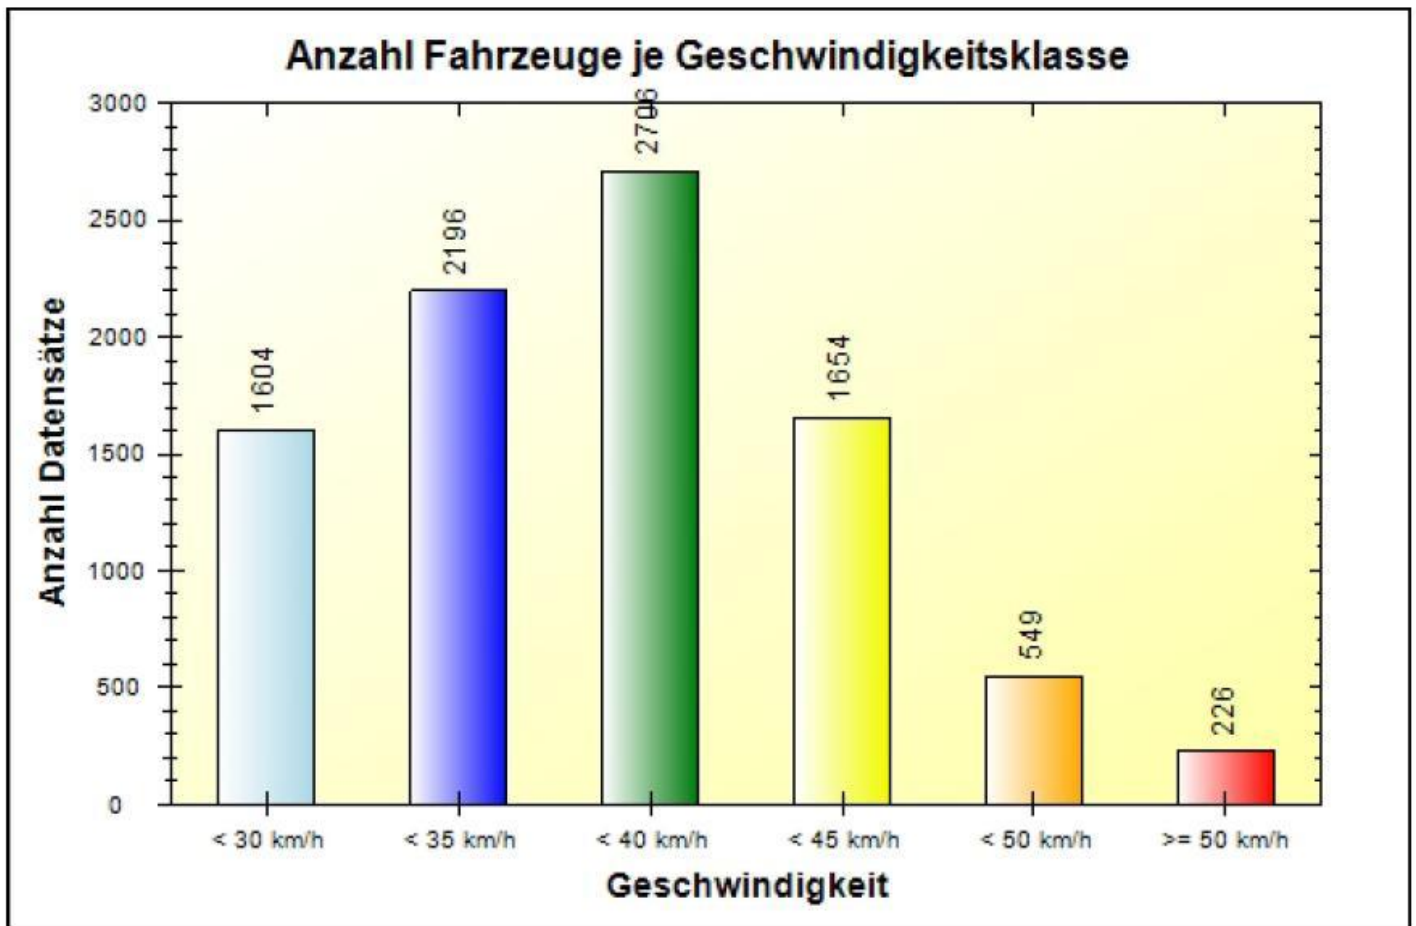

# Verkehrsdatenauswertung

Verfasser:	Heck
Ort:	53579
Strasse:	Heisterer Straße 36 (erlaubt 30 km/h)
Anfang der Auswertung:	05.12.2013 12:24
Ende der Auswertung:	11.12.2013 16:01
Richtung:	bidirektional
Anzahl Fahrzeuge gesamt:	8935
Anzahl Fahrzeuge pro Tag:	1452
VD gesamt:	35 km/h
V50 gesamt:	36 km/h
V85 gesamt:	42 km/h
Vmax gesamt:	88 km/h
V Überschreitung bei 30 km/h:	78,1 %
Fahrzeugklasse < 2,5m:	5,0 %
Fahrzeugklasse < 6,9m:	94,2 %
Fahrzeugklasse < 13,3m:	0,7 %
Fahrzeugklasse > 13,3m:	0,1 %

**Ort:** 53579  
**Strasse:** Heisterer Straße 36 (erlaubt 30 km/h)  
**Von:** beidseitig  
**Nach:** beidseitig

**Anfang der Auswertung:** 05.12.2013 12:24  
**Ende der Auswertung:** 11.12.2013 16:01

	< 30 km/h	< 35 km/h	< 40 km/h	< 45 km/h	< 50 km/h	> 50 km/h	#
#	1604	2196	2706	1654	549	226	8935

Ort: 53579  
 Strasse: Heisterer Straße 36 (erlaubt 30 km/h)  
 Von: beidseitig  
 Nach: beidseitig

Anfang der Auswertung: 05.12.2013 12:24  
 Ende der Auswertung: 11.12.2013 16:01

	00	01	02	03	04	05	06	07	08	09	10	11
< 30 km/h	19	9	5	1	3	11	12	135	88	55	72	74
< 35 km/h	30	10	9	4	1	3	5	62	166	90	114	130
< 40 km/h	45	26	10	18	4	17	17	83	245	96	125	144
< 45 km/h	22	18	10	8	3	11	29	87	108	87	82	87
< 50 km/h	7	9	3	3	0	5	17	22	35	24	27	32
>= 50 km/h	6	2	1	1	0	1	4	15	11	6	10	14
#	129	74	38	35	11	48	84	404	653	358	430	481

Ort: 53579  
 Strasse: Heisterer Straße 36 (erlaubt 30 km/h)  
 Von: beidseitig  
 Nach: beidseitig

Anfang der Auswertung: 05.12.2013 12:24  
 Ende der Auswertung: 11.12.2013 16:01

km/h	00	01	02	03	04	05	06	07	08	09	10	11
VD	36	37	37	38	33	36	39	33	35	36	35	35
V50	36	37	38	38	36	38	41	35	36	36	36	36
V85	42	44	44	44	42	44	46	43	42	43	42	42
Vmax	75	53	61	52	42	68	56	65	56	61	69	64