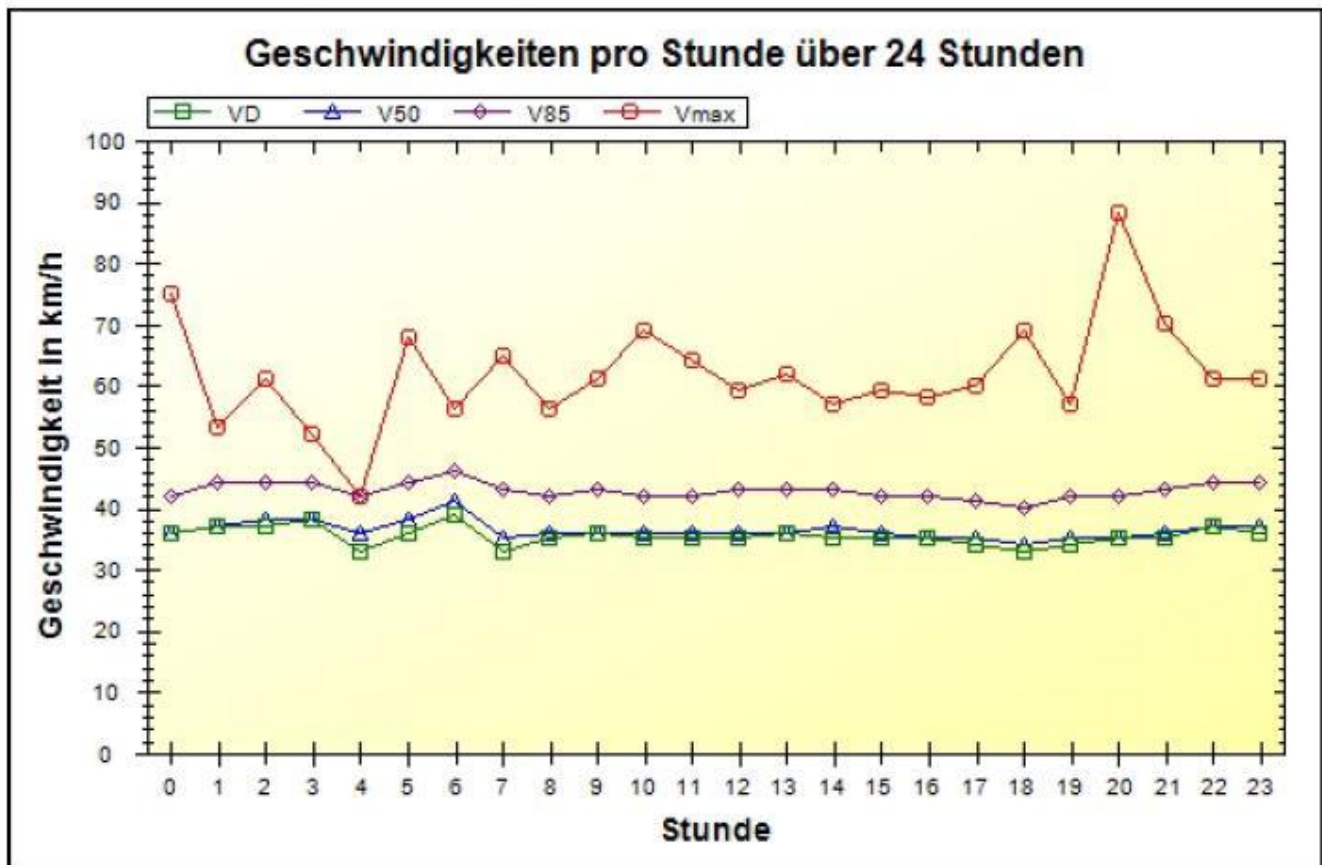

# Verkehrsdatenauswertung

Verfasser:	Heck
Ort:	53579
Strasse:	Heisterer Straße 36 (erlaubt 30 km/h)
Anfang der Auswertung:	05.12.2013 12:24
Ende der Auswertung:	11.12.2013 16:01
Richtung:	bidirektional
Anzahl Fahrzeuge gesamt:	8935
Anzahl Fahrzeuge pro Tag:	1452
VD gesamt:	35 km/h
V50 gesamt:	36 km/h
V85 gesamt:	42 km/h
Vmax gesamt:	88 km/h
V Überschreitung bei 30 km/h:	78,1 %
Fahrzeugklasse < 2,5m:	5,0 %
Fahrzeugklasse < 6,9m:	94,2 %
Fahrzeugklasse < 13,3m:	0,7 %
Fahrzeugklasse > 13,3m:	0,1 %

**Ort:** 53579  
**Strasse:** Heisterer Straße 36 (erlaubt 30 km/h)  
**Von:** beidseitig  
**Nach:** beidseitig

**Anfang der Auswertung:** 05.12.2013 12:24  
**Ende der Auswertung:** 11.12.2013 16:01

	< 30 km/h	< 35 km/h	< 40 km/h	< 45 km/h	< 50 km/h	> 50 km/h	#
#	1604	2196	2706	1654	549	226	8935

Ort: 53579  
 Strasse: Heisterer Straße 36 (erlaubt 30 km/h)  
 Von: beidseitig  
 Nach: beidseitig

Anfang der Auswertung: 05.12.2013 12:24  
 Ende der Auswertung: 11.12.2013 16:01

	00	01	02	03	04	05	06	07	08	09	10	11
< 30 km/h	19	9	5	1	3	11	12	135	88	55	72	74
< 35 km/h	30	10	9	4	1	3	5	62	166	90	114	130
< 40 km/h	45	26	10	18	4	17	17	83	245	96	125	144
< 45 km/h	22	18	10	8	3	11	29	87	108	87	82	87
< 50 km/h	7	9	3	3	0	5	17	22	35	24	27	32
>= 50 km/h	6	2	1	1	0	1	4	15	11	6	10	14
#	129	74	38	35	11	48	84	404	653	358	430	481

Ort: 53579  
 Strasse: Heisterer Straße 36 (erlaubt 30 km/h)  
 Von: beidseitig  
 Nach: beidseitig

Anfang der Auswertung: 05.12.2013 12:24  
 Ende der Auswertung: 11.12.2013 16:01

km/h	00	01	02	03	04	05	06	07	08	09	10	11
VD	36	37	37	38	33	36	39	33	35	36	35	35
V50	36	37	38	38	36	38	41	35	36	36	36	36
V85	42	44	44	44	42	44	46	43	42	43	42	42
Vmax	75	53	61	52	42	68	56	65	56	61	69	64