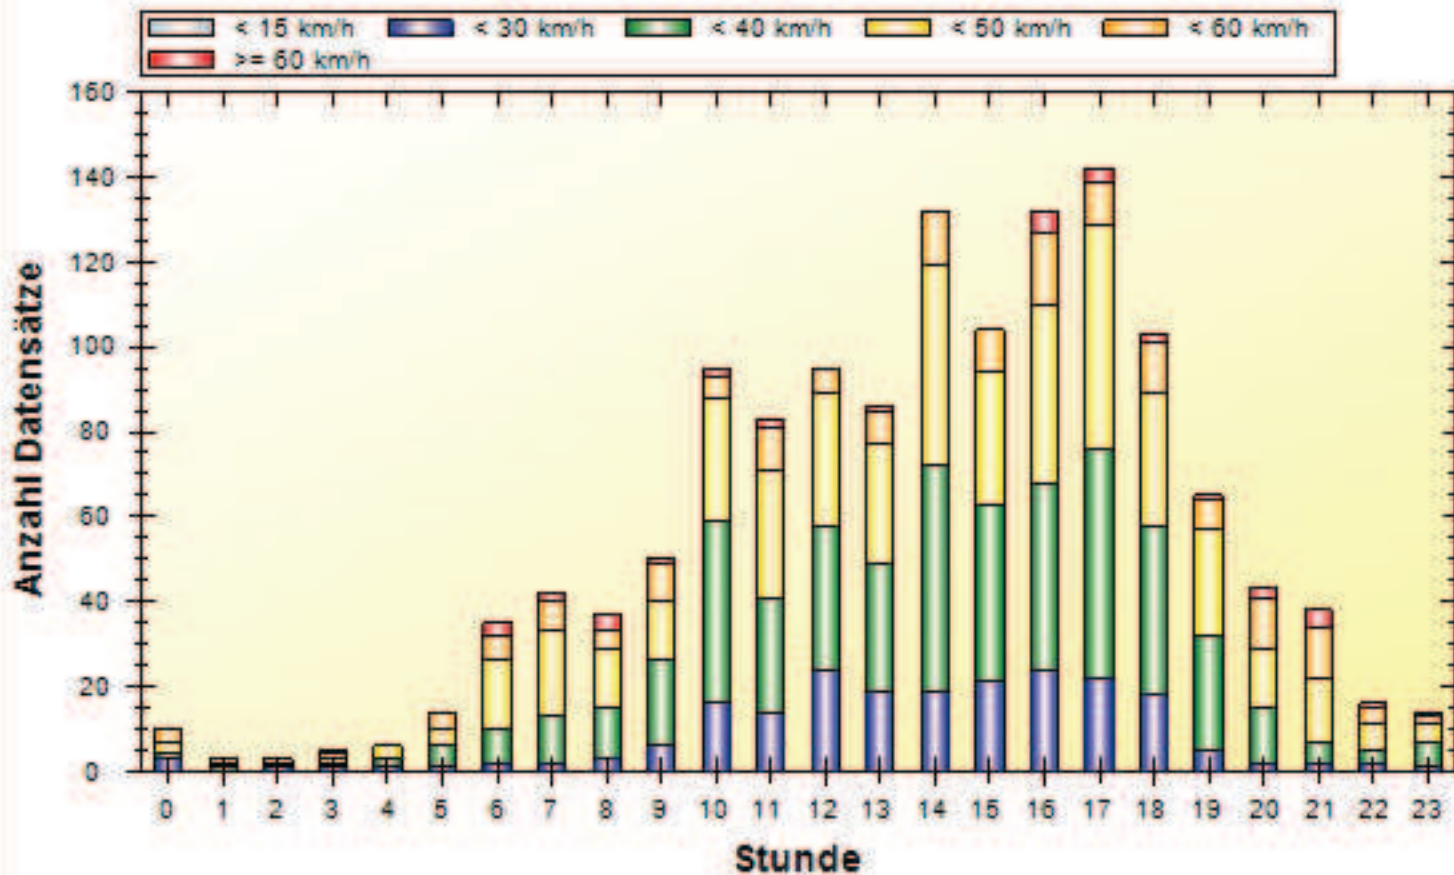

### Anzahl Fahrzeuge je Geschwindigkeitsklasse pro Stunde

	00	01	02	03	04	05	06	07	08	09	10	11
< 15 km/h	0	0	0	0	0	0	0	0	0	0	0	0
< 30 km/h	3	0	1	1	1	1	2	2	3	6	16	14
< 40 km/h	1	1	0	1	2	5	8	11	12	20	43	27
< 50 km/h	3	1	1	1	3	4	16	20	14	14	29	30
< 60 km/h	3	1	1	1	0	4	6	7	4	9	5	10
> 60 km/h	0	0	0	1	0	0	3	2	4	1	2	2
#	10	3	3	5	6	14	35	42	37	50	95	83

### Geschwindigkeiten pro Stunde über 24 Stunden

km/h	00	01	02	03	04	05	06	07	08	09	10	11
VD	39	46	40	43	37	42	44	43	42	40	37	38
V50	41	44	43	47	40	41	43	43	41	39	36	40
V85	51	58	59	61	43	54	51	54	53	50	46	49
Vmax	56	58	59	61	43	56	61	68	72	62	61	68