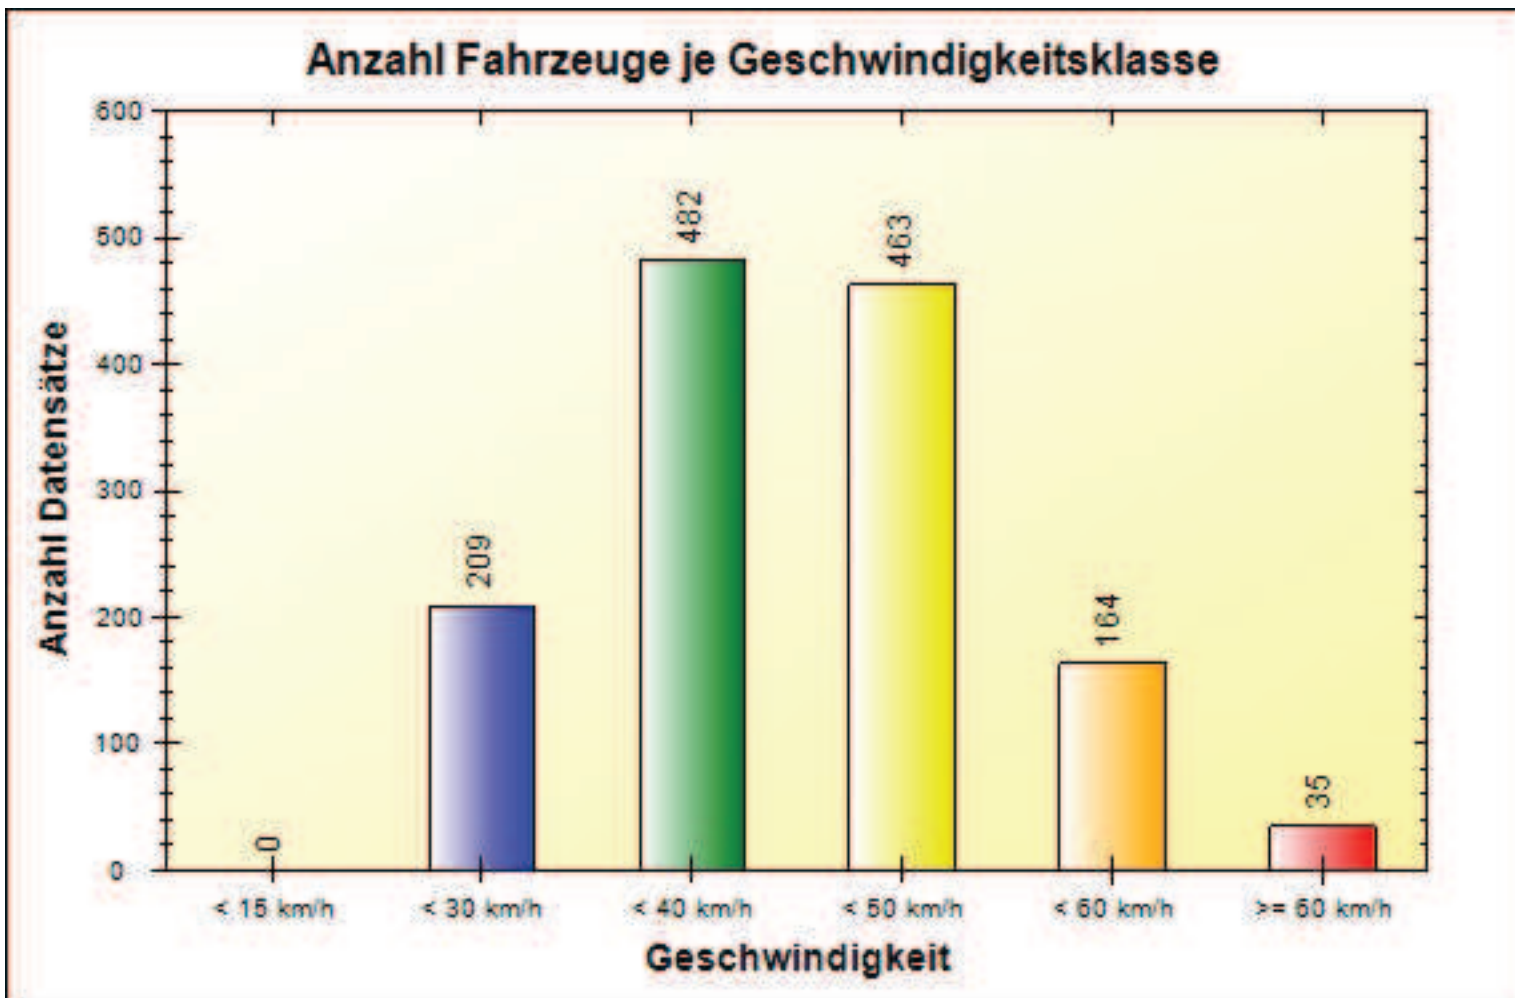

# Verkehrsdatenauswertung

<b>Verfasser:</b>	Heck
<b>Ort:</b>	53572 Bruchhausen
<b>Strasse:</b>	Waldstraße 65
<b>Anfang der Auswertung:</b>	17.10.2013 17:21
<b>Ende der Auswertung:</b>	20.10.2013 21:59
<b>Richtung:</b>	bidirektional
<b>Anzahl Fahrzeuge gesamt:</b>	1353
<b>Anzahl Fahrzeuge pro Tag:</b>	423
<b>VD gesamt:</b>	39 km/h
<b>V50 gesamt:</b>	39 km/h
<b>V85 gesamt:</b>	49 km/h
<b>Vmax gesamt:</b>	77 km/h
<b>V Überschreitung bei 30 km/h:</b>	81,7 %
<b>Fahrzeugklasse &lt; 2,5m:</b>	4,1 %
<b>Fahrzeugklasse &lt; 6,9m:</b>	90,5 %
<b>Fahrzeugklasse &lt; 13,3m:</b>	5,4 %
<b>Fahrzeugklasse &gt; 13,3m:</b>	0,0 %

**Ort:** 53572 Bruchhausen  
**Strasse:** Waldstraße 65  
**Von:**  
**Nach:**

**Anfang der Auswertung:** 17.10.2013 17:21  
**Ende der Auswertung:** 20.10.2013 21:59

	< 15 km/h	< 30 km/h	< 40 km/h	< 50 km/h	< 60 km/h	> 60 km/h	#
#	0	209	482	463	164	35	1353