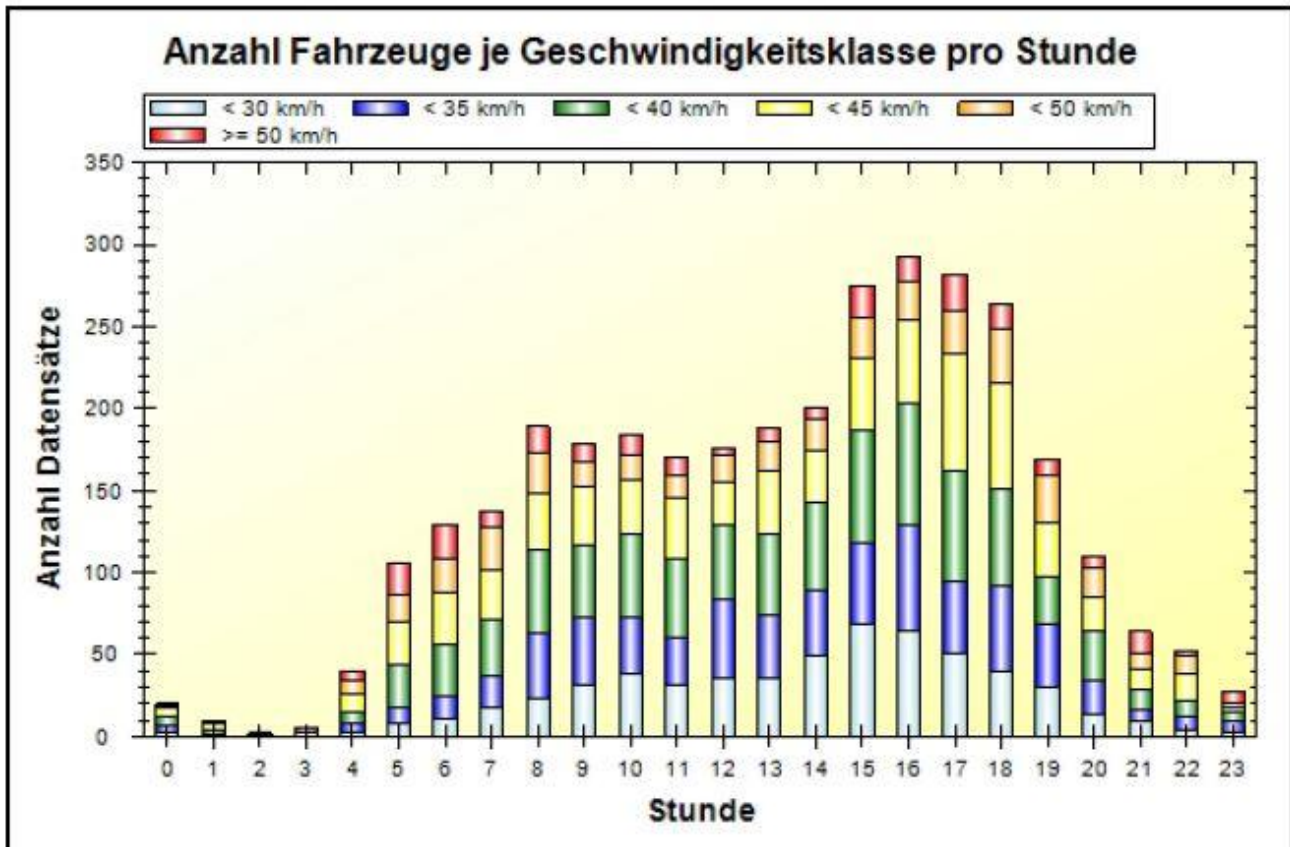

Verkehrsdatenauswertung

Verfasser:	Heck
Ort:	53572 Bruchhausen
Strasse:	Waldstraße 65 (erlaubt 30 km/h)
Anfang der Auswertung:	12.06.2014 15:16
Ende der Auswertung:	20.06.2014 09:44
Richtung:	bidirektional
Anzahl Fahrzeuge gesamt:	3268
Anzahl Fahrzeuge pro Tag:	420
VD gesamt:	37 km/h
V50 gesamt:	37 km/h
V85 gesamt:	46 km/h
Vmax gesamt:	79 km/h
V Überschreitung bei 30 km/h:	79,4 %
Fahrzeugklasse < 2,5m:	6,5 %
Fahrzeugklasse < 6,9m:	90,6 %
Fahrzeugklasse < 13,3m:	2,9 %
Fahrzeugklasse > 13,3m:	0,0 %

Ort: 53572 Bruchhausen
Strasse: Waldstraße 65 (erlaubt 30 km/h)
Von: beide Fahrtrichtungen
Nach: beide Fahrtrichtungen

Anfang der Auswertung: 12.06.2014 15:16
Ende der Auswertung: 20.06.2014 09:44

	< 30 km/h	< 35 km/h	< 40 km/h	< 45 km/h	< 50 km/h	> 50 km/h	#
#	568	616	809	664	371	240	3268

Ort: 53572 Bruchhausen
Strasse: Waldstraße 65 (erlaubt 30 km/h)
Von: beide Fahrtrichtungen
Nach: beide Fahrtrichtungen

Anfang der Auswertung: 12.06.2014 15:16
Ende der Auswertung: 20.06.2014 09:44

	00	01	02	03	04	05	06	07	08	09	10	11
< 30 km/h	3	0	0	2	2	8	11	18	23	31	38	32
< 35 km/h	3	1	0	0	6	9	14	19	40	41	35	28
< 40 km/h	6	3	1	0	7	27	31	34	51	44	51	48
< 45 km/h	6	4	1	0	11	26	32	31	34	37	33	37
< 50 km/h	1	1	0	1	8	16	21	25	25	15	15	14
> 50 km/h	1	0	0	2	6	19	20	10	16	11	12	11
#	20	9	2	5	40	105	129	137	189	179	184	170

Ort: 53572 Bruchhausen
Strasse: Waldstraße 65 (erlaubt 30 km/h)
Von: beide Fahrtrichtungen
Nach: beide Fahrtrichtungen

Anfang der Auswertung: 12.06.2014 15:16
Ende der Auswertung: 20.06.2014 09:44

km/h	00	01	02	03	04	05	06	07	08	09	10	11
VD	37	40	39	40	41	42	40	39	37	36	36	36
V50	36	41	40	46	42	41	41	39	38	37	36	37
V85	44	43	40	60	51	52	50	47	46	44	44	44
Vmax	56	47	40	60	56	71	68	61	62	67	61	64