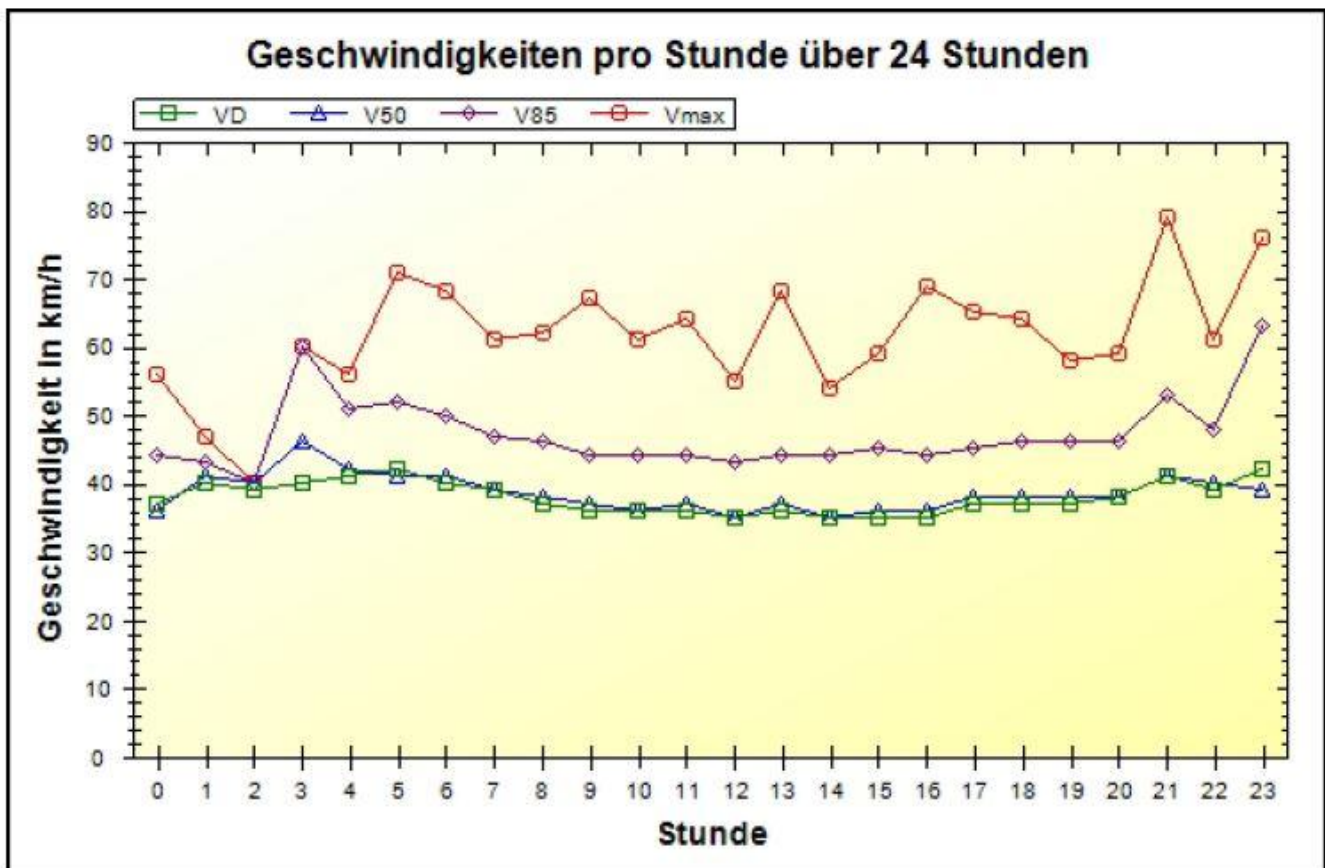

Anfang der Auswertung: 12.06.2014 15:16
Ende der Auswertung: 20.06.2014 09:44