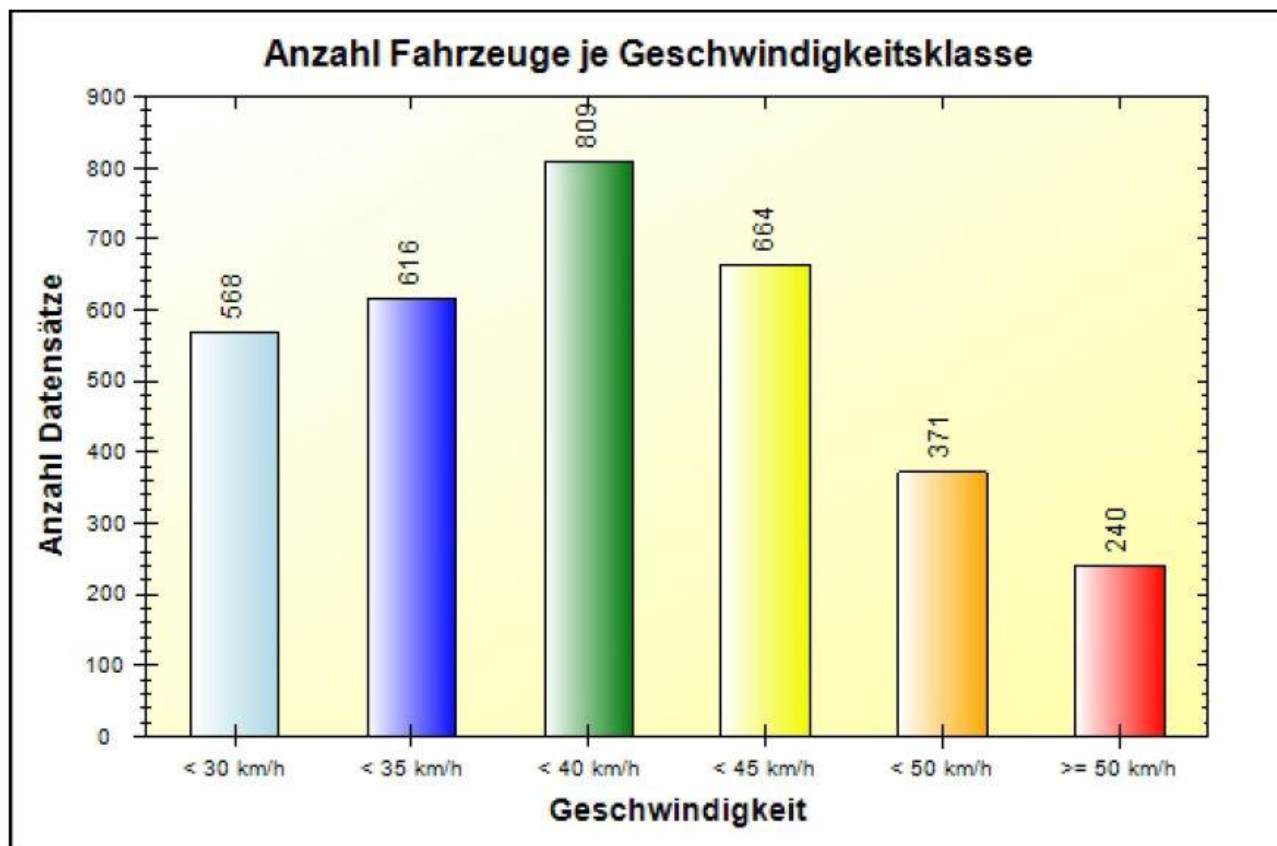

Verkehrsdatenauswertung

Verfasser:	Heck
Ort:	53572 Bruchhausen
Strasse:	Waldstraße 65 (erlaubt 30 km/h)
Anfang der Auswertung:	12.06.2014 15:16
Ende der Auswertung:	20.06.2014 09:44
Richtung:	bidirektional
Anzahl Fahrzeuge gesamt:	3268
Anzahl Fahrzeuge pro Tag:	420
VD gesamt:	37 km/h
V50 gesamt:	37 km/h
V85 gesamt:	46 km/h
Vmax gesamt:	79 km/h
V Überschreitung bei 30 km/h:	79,4 %
Fahrzeugklasse < 2,5m:	6,5 %
Fahrzeugklasse < 6,9m:	90,6 %
Fahrzeugklasse < 13,3m:	2,9 %
Fahrzeugklasse > 13,3m:	0,0 %

Ort: 53572 Bruchhausen
Strasse: Waldstraße 65 (erlaubt 30 km/h)
Von: beide Fahrtrichtungen
Nach: beide Fahrtrichtungen

Anfang der Auswertung: 12.06.2014 15:16
Ende der Auswertung: 20.06.2014 09:44

	< 30 km/h	< 35 km/h	< 40 km/h	< 45 km/h	< 50 km/h	> 50 km/h	#
#	568	616	809	664	371	240	3268

Ort: 53572 Bruchhausen
Strasse: Waldstraße 65 (erlaubt 30 km/h)
Von: beide Fahrtrichtungen
Nach: beide Fahrtrichtungen

Anfang der Auswertung: 12.06.2014 15:16
Ende der Auswertung: 20.06.2014 09:44

	00	01	02	03	04	05	06	07	08	09	10	11
< 30 km/h	3	0	0	2	2	8	11	18	23	31	38	32
< 35 km/h	3	1	0	0	6	9	14	19	40	41	35	28
< 40 km/h	6	3	1	0	7	27	31	34	51	44	51	48
< 45 km/h	6	4	1	0	11	26	32	31	34	37	33	37
< 50 km/h	1	1	0	1	8	16	21	25	25	15	15	14
> 50 km/h	1	0	0	2	6	19	20	10	16	11	12	11
#	20	9	2	5	40	105	129	137	189	179	184	170