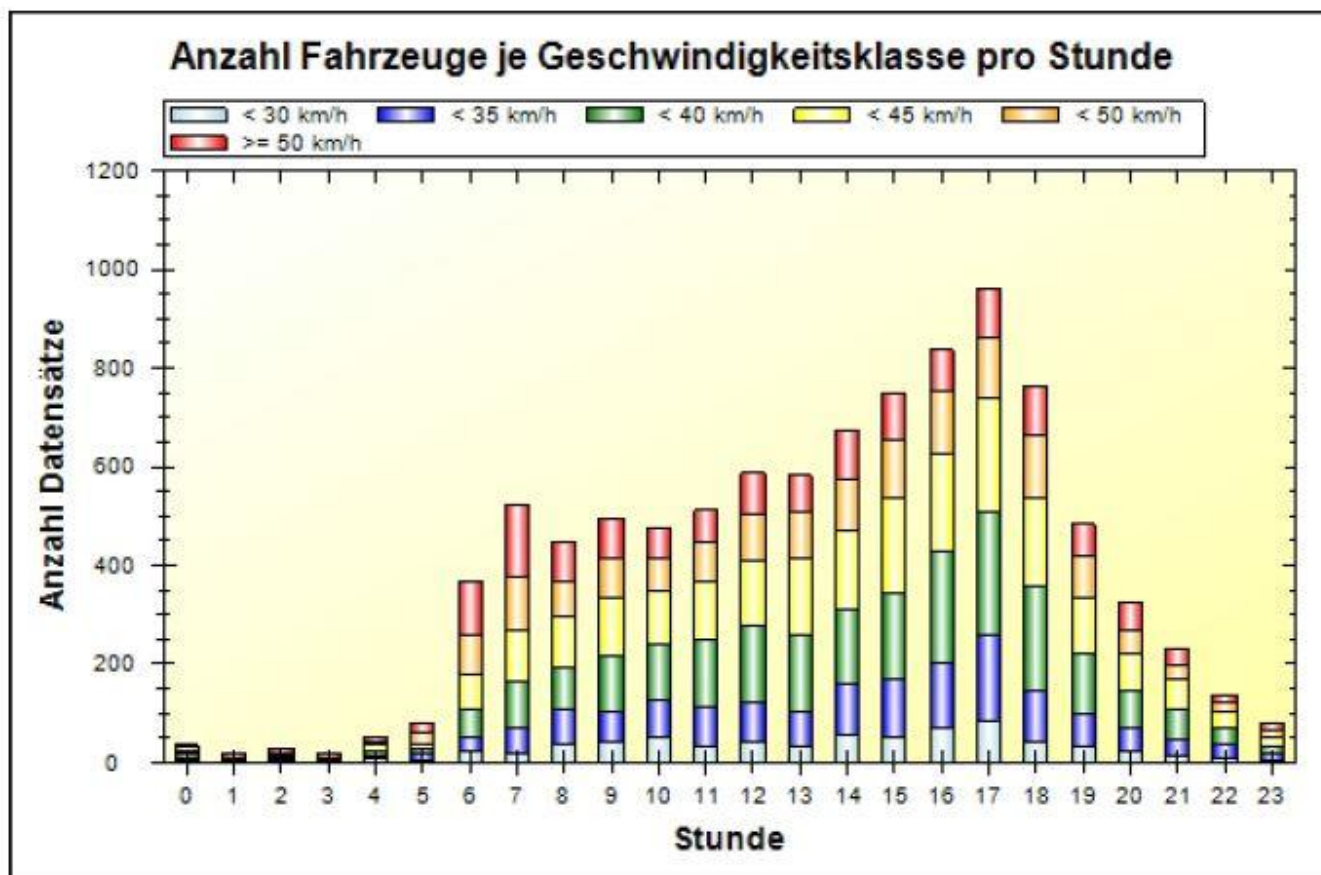

Verkehrsdatenauswertung

Verfasser:	Heck
Ort:	53572 Bruchhausen
Strasse:	Orsberger Straße (erlaubt 30 km/h)
Anfang der Auswertung:	20.05.2014 08:34
Ende der Auswertung:	28.05.2014 09:11
Richtung:	bidirektional
Anzahl Fahrzeuge gesamt:	9454
Anzahl Fahrzeuge pro Tag:	1177
VD gesamt:	40 km/h
V50 gesamt:	40 km/h
V85 gesamt:	49 km/h
Vmax gesamt:	88 km/h
V Überschreitung bei 30 km/h:	91,3 %
Fahrzeugklasse < 2,5m:	3,6 %
Fahrzeugklasse < 6,9m:	86,1 %
Fahrzeugklasse < 13,3m:	9,3 %
Fahrzeugklasse > 13,3m:	1,0 %

Ort: 53572 Bruchhausen
Strasse: Orsberger Straße (erlaubt 30 km/h)
Von: beidseitig
Nach: beidseitig

Anfang der Auswertung: 20.05.2014 08:34
Ende der Auswertung: 28.05.2014 09:11

	< 30 km/h	< 35 km/h	< 40 km/h	< 45 km/h	< 50 km/h	> 50 km/h	#
#	675	1342	2291	2232	1499	1415	9454

Ort: 53572 Bruchhausen
Strasse: Orsberger Straße (erlaubt 30 km/h)
Von: beidseitig
Nach: beidseitig

Anfang der Auswertung: 20.05.2014 08:34
Ende der Auswertung: 28.05.2014 09:11

	00	01	02	03	04	05	06	07	08	09	10	11
< 30 km/h	2	0	1	0	9	5	22	18	38	42	51	31
< 35 km/h	5	2	2	1	4	11	27	50	71	59	76	79
< 40 km/h	9	4	5	1	11	11	57	95	83	114	114	141
< 45 km/h	9	3	5	3	13	12	73	107	105	120	106	118
< 50 km/h	5	2	7	6	6	20	78	106	68	81	69	76
> 50 km/h	5	6	8	9	8	22	110	147	82	80	57	66
#	35	17	28	20	51	81	367	523	447	496	473	511

Ort: 53572 Bruchhausen
Strasse: Orsberger Straße (erlaubt 30 km/h)
Von: beidseitig
Nach: beidseitig

Anfang der Auswertung: 20.05.2014 08:34
Ende der Auswertung: 28.05.2014 09:11

km/h	00	01	02	03	04	05	06	07	08	09	10	11
VD	41	43	44	47	39	43	44	44	41	41	39	40
V50	40	44	46	48	40	45	45	44	41	41	39	40
V85	49	53	52	54	51	53	55	54	51	50	48	49
Vmax	57	54	57	60	60	72	73	80	65	79	76	68