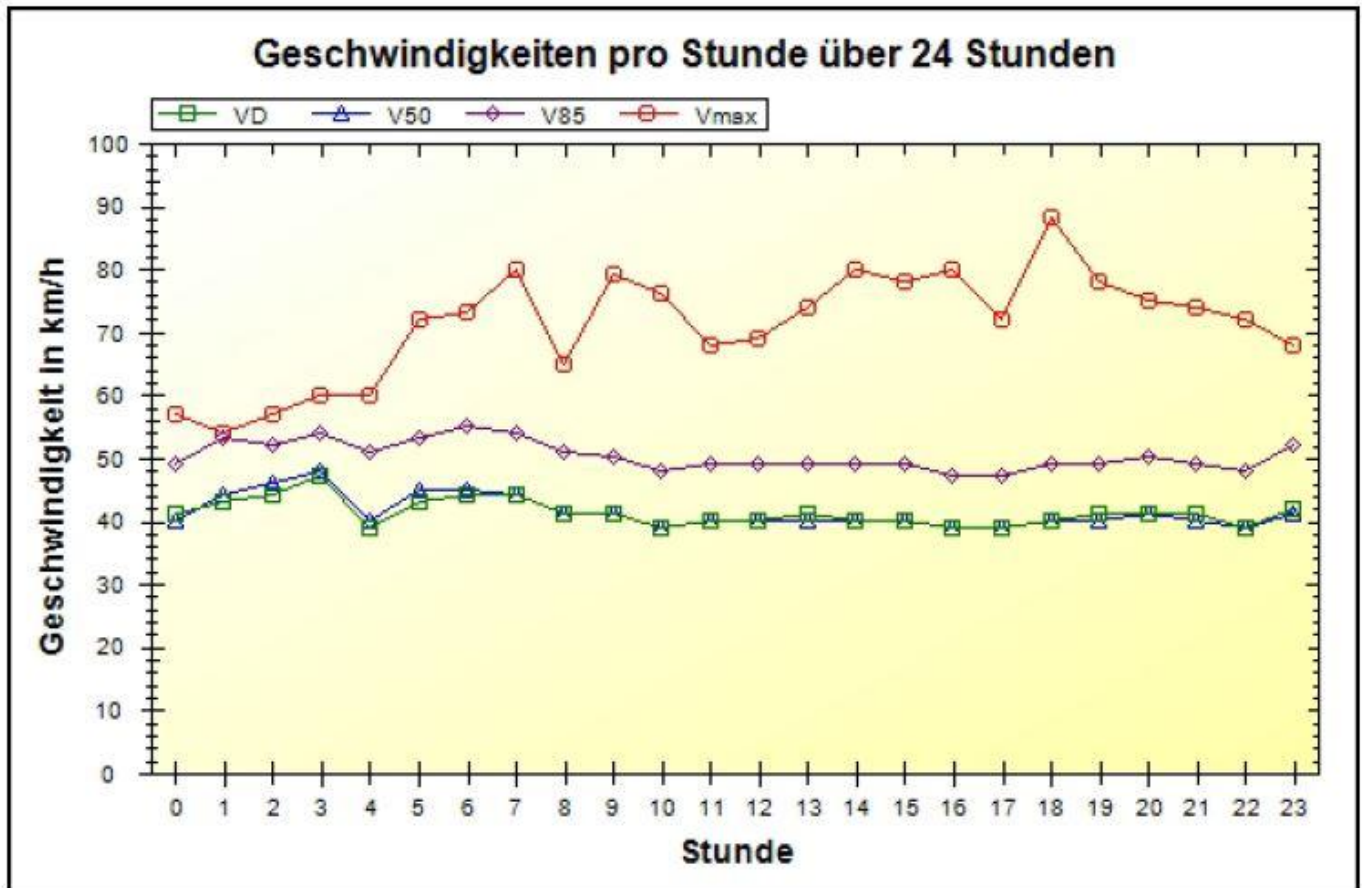

Anfang der Auswertung: 20.05.2014 08:34
Ende der Auswertung: 28.05.2014 09:11