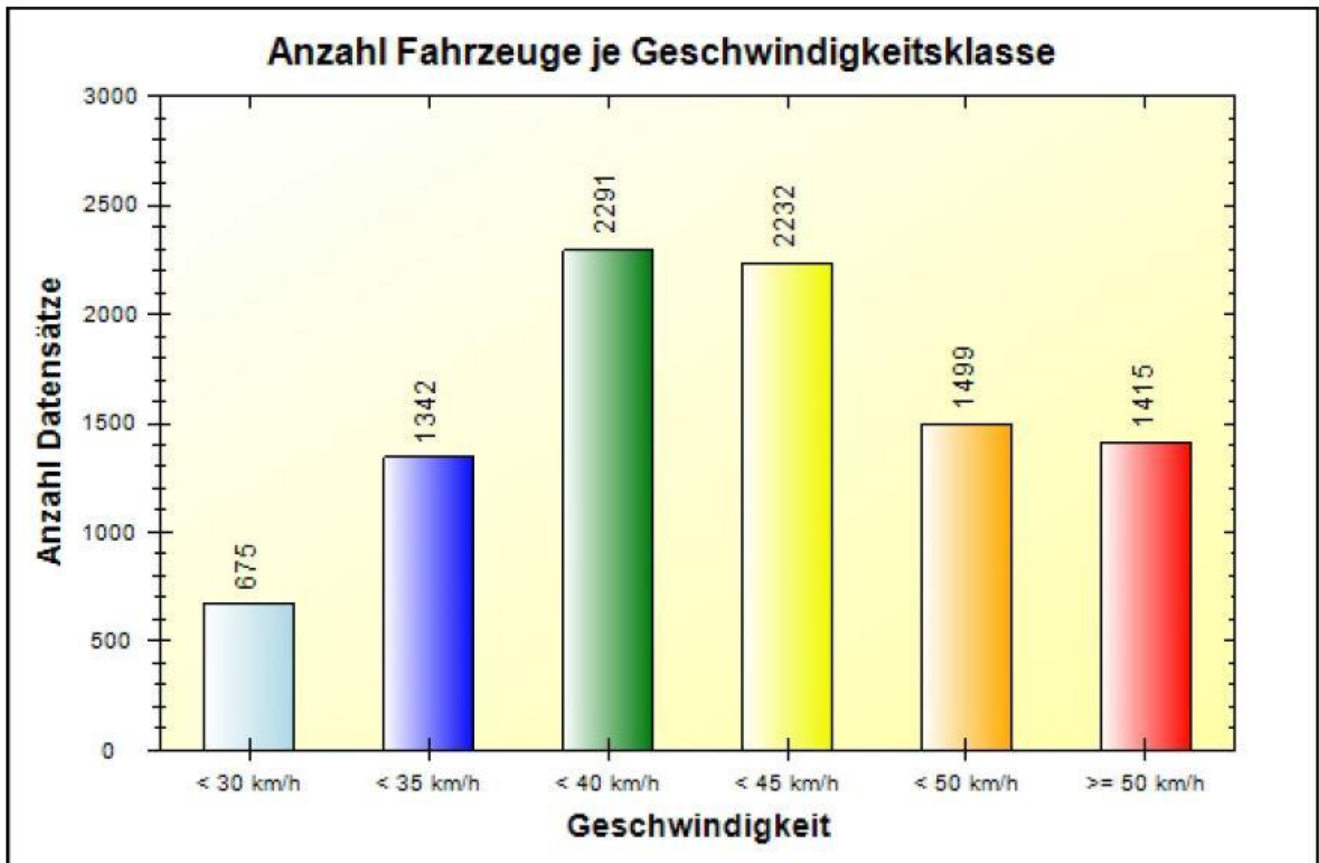

Verkehrsdatenauswertung

Verfasser:	Heck
Ort:	53572 Bruchhausen
Strasse:	Orsberger Straße (erlaubt 30 km/h)
Anfang der Auswertung:	20.05.2014 08:34
Ende der Auswertung:	28.05.2014 09:11
Richtung:	bidirektional
Anzahl Fahrzeuge gesamt:	9454
Anzahl Fahrzeuge pro Tag:	1177
VD gesamt:	40 km/h
V50 gesamt:	40 km/h
V85 gesamt:	49 km/h
Vmax gesamt:	88 km/h
V Überschreitung bei 30 km/h:	91,3 %
Fahrzeugklasse < 2,5m:	3,6 %
Fahrzeugklasse < 6,9m:	86,1 %
Fahrzeugklasse < 13,3m:	9,3 %
Fahrzeugklasse > 13,3m:	1,0 %

Ort: 53572 Bruchhausen
Strasse: Orsberger Straße (erlaubt 30 km/h)
Von: beidseitig
Nach: beidseitig

Anfang der Auswertung: 20.05.2014 08:34
Ende der Auswertung: 28.05.2014 09:11

	< 30 km/h	< 35 km/h	< 40 km/h	< 45 km/h	< 50 km/h	> 50 km/h	#
#	675	1342	2291	2232	1499	1415	9454

Ort: 53572 Bruchhausen
Strasse: Orsberger Straße (erlaubt 30 km/h)
Von: beidseitig
Nach: beidseitig

Anfang der Auswertung: 20.05.2014 08:34
Ende der Auswertung: 28.05.2014 09:11

	00	01	02	03	04	05	06	07	08	09	10	11
< 30 km/h	2	0	1	0	9	5	22	18	38	42	51	31
< 35 km/h	5	2	2	1	4	11	27	50	71	59	76	79
< 40 km/h	9	4	5	1	11	11	57	95	83	114	114	141
< 45 km/h	9	3	5	3	13	12	73	107	105	120	106	118
< 50 km/h	5	2	7	6	6	20	78	106	68	81	69	76
> 50 km/h	5	6	8	9	8	22	110	147	82	80	57	66
#	35	17	28	20	51	81	367	523	447	496	473	511