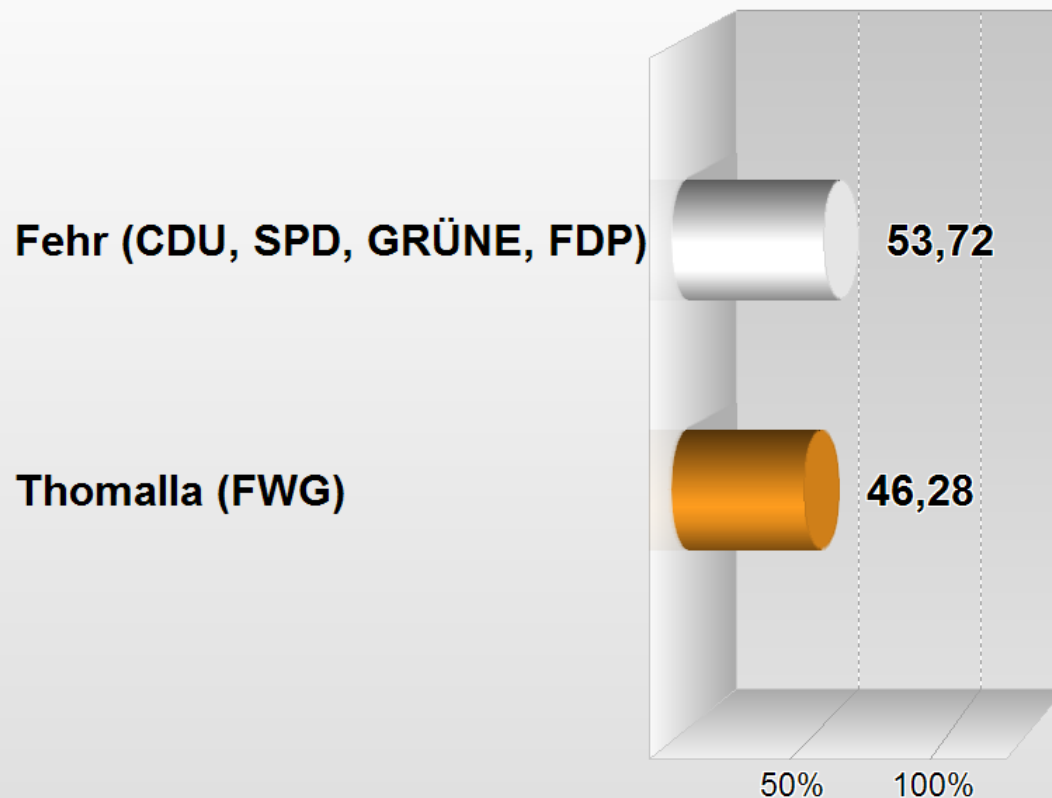

## OG Erpel

Ergebnis nach 5 Wahlbezirken (7:25 Uhr)

### Wahl Verbandsgemeindebürgermeister 2011

Stimmenanteile in Prozent (%)

Wahlamt der

VGV Unkel

Wahlb. insges. . . . .	1.966
Wahlb. ohne Sperrv. . . . .	1.755
Wahlb. mit Sperrv. . . . .	211
Wähler/-innen . . . . .	659
dav. mit Wahlschein . . . . .	199
Ungült. Stimmen . . . . .	13
Gültige Stimmen . . . . .	646
Wahlbeteiligung . . . . .	33,52%
Anteil Wahlberecht. . . . .	19,98%
Anteil Stimmen . . . . .	17,00%