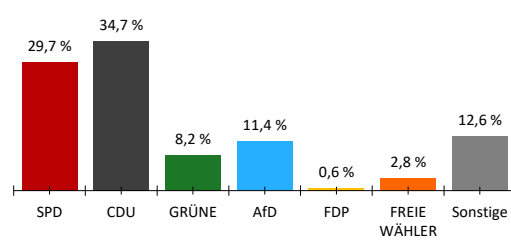

003 138 07 073 00 00745 Unkel,St 745

Letzte Eingabe: 22.03.2026

Urmensatz

19:51:11

Aktueller Stand: 1 / 1

1. Berichtigung

	Landtagswahl 2026				Landtagswahl 2021					
	Wahlkreisstimmen		Landesstimmen		Wahlkreisstimmen		Differenz in %-Punkten	Landesstimmen		Differenz in %-Punkten
	Anzahl	%	Anzahl	%	Anzahl	%		Anzahl	%	
<b>Wahlberechtigte</b>										
ohne Sperrvermerk	320									
mit Sperrvermerk	163									
nach §19(2) LWO	0									
insgesamt	483									
<b>Wähler</b>										
insgesamt	318	65,8 %			67,2 %	-1,4 %				
dav. m. WS	139									
Ungültige Stimmen	2	0,6 %	1	0,3 %	1,6 %	-1,0 %	1,1 %	-0,8 %		
Gültige Stimmen	316	99,4 %	317	99,7 %	98,4 %	1,0 %	98,9 %	0,8 %		
<b>Parteistimmen</b>										
1. SPD	97	30,7 %	94	29,7 %	26,3 %	4,4 %	37,0 %	-7,3 %		
2. CDU	114	36,1 %	110	34,7 %	38,1 %	-2,0 %	28,5 %	6,2 %		
3. GRÜNE	43	13,6 %	26	8,2 %	18,7 %	-5,1 %	15,1 %	-6,9 %		
4. AfD	36	11,4 %	36	11,4 %	4,1 %	7,3 %	4,3 %	7,1 %		
5. FDP	4	1,3 %	2	0,6 %	4,6 %	-3,3 %	5,1 %	-4,5 %		
6. FREIE WÄHLER	15	4,7 %	9	2,8 %	5,1 %	-0,4 %	2,9 %	-0,1 %		
7. Die Linke	-	-	25	7,9 %	3,1 %	-	2,7 %	5,2 %		
8. Tierschutzpartei	-	-	8	2,5 %	-	-	1,5 %	1,0 %		
9. Volt	7	2,2 %	2	0,6 %	-	2,2 %	0,5 %	0,1 %		
10. ÖDP	-	-	2	0,6 %	-	-	0,6 %	0,0 %		
11. BSW	-	-	3	0,9 %	-	-	-	0,9 %		
12. PdH	-	-	0	0,0 %	-	-	-	0,0 %		
13. Sonstige	-	-	-	-	0,0 %	-	1,8 %	-		

Wahlkreisstimmen

Landesstimmen

Gewinne und Verluste gegenüber der Landtagswahl 2021

Wahlkreisstimmen

Landesstimmen