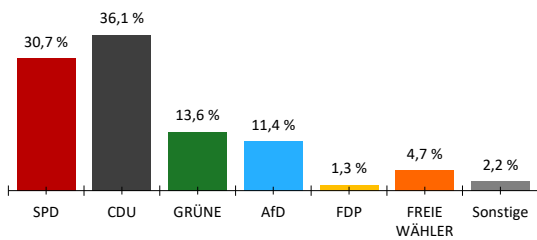

003 138 07 073 00 00745 Unkel,St 745

Letzte Eingabe: 22.03.2026

Urmensatz

19:51:11

Aktueller Stand: 1 / 1

1. Berichtigung

	Landtagswahl 2026				Landtagswahl 2021					
	Wahlkreisstimmen		Landesstimmen		Wahlkreisstimmen		Differenz in %-Punkten	Landesstimmen		Differenz in %-Punkten
	Anzahl	%	Anzahl	%	Anzahl	%		Anzahl	%	
<b>Wahlberechtigte</b>										
ohne Sperrvermerk	320									
mit Sperrvermerk	163									
nach §19(2) LWO	0									
insgesamt	483									
<b>Wähler</b>										
insgesamt	318	65,8 %			67,2 %	-1,4 %				
dav. m. WS	139									
Ungültige Stimmen	2	0,6 %	1	0,3 %	1,6 %	-1,0 %	1,1 %	-0,8 %		
Gültige Stimmen	316	99,4 %	317	99,7 %	98,4 %	1,0 %	98,9 %	0,8 %		
<b>Parteistimmen</b>										
1. SPD	97	30,7 %	94	29,7 %	26,3 %	4,4 %	37,0 %	-7,3 %		
2. CDU	114	36,1 %	110	34,7 %	38,1 %	-2,0 %	28,5 %	6,2 %		
3. GRÜNE	43	13,6 %	26	8,2 %	18,7 %	-5,1 %	15,1 %	-6,9 %		
4. AfD	36	11,4 %	36	11,4 %	4,1 %	7,3 %	4,3 %	7,1 %		
5. FDP	4	1,3 %	2	0,6 %	4,6 %	-3,3 %	5,1 %	-4,5 %		
6. FREIE WÄHLER	15	4,7 %	9	2,8 %	5,1 %	-0,4 %	2,9 %	-0,1 %		
7. Die Linke	-	-	25	7,9 %	3,1 %	-	2,7 %	5,2 %		
8. Tierschutzpartei	-	-	8	2,5 %	-	-	1,5 %	1,0 %		
9. Volt	7	2,2 %	2	0,6 %	-	2,2 %	0,5 %	0,1 %		
10. ÖDP	-	-	2	0,6 %	-	-	0,6 %	0,0 %		
11. BSW	-	-	3	0,9 %	-	-	-	0,9 %		
12. PdH	-	-	0	0,0 %	-	-	-	0,0 %		
13. Sonstige	-	-	-	-	0,0 %	-	1,8 %	-		

Wahlkreisstimmen

Landesstimmen

Gewinne und Verluste gegenüber der Landtagswahl 2021

Wahlkreisstimmen

Landesstimmen