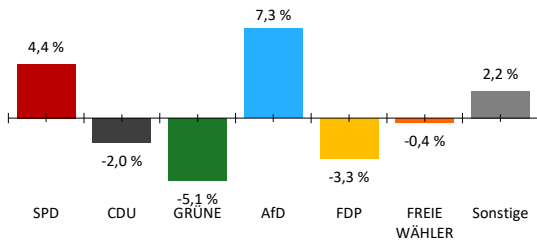

003 138 07 073 00 00745 Unkel,St 745

Letzte Eingabe: 22.03.2026

Urmensatz

19:51:11

Aktueller Stand: 1 / 1

1. Berichtigung

	Landtagswahl 2026				Landtagswahl 2021					
	Wahlkreisstimmen		Landesstimmen		Wahlkreisstimmen		Differenz in %-Punkten	Landesstimmen		Differenz in %-Punkten
	Anzahl	%	Anzahl	%	Anzahl	%		Anzahl	%	
<b>Wahlberechtigte</b>										
ohne Sperrvermerk	320									
mit Sperrvermerk	163									
nach §19(2) LWO	0									
insgesamt	483									
<b>Wähler</b>										
insgesamt	318	65,8 %			67,2 %	-1,4 %				
dav. m. WS	139									
Ungültige Stimmen	2	0,6 %	1	0,3 %	1,6 %	-1,0 %	1,1 %	-0,8 %		
Gültige Stimmen	316	99,4 %	317	99,7 %	98,4 %	1,0 %	98,9 %	0,8 %		
<b>Parteistimmen</b>										
1. SPD	97	30,7 %	94	29,7 %	26,3 %	4,4 %	37,0 %	-7,3 %		
2. CDU	114	36,1 %	110	34,7 %	38,1 %	-2,0 %	28,5 %	6,2 %		
3. GRÜNE	43	13,6 %	26	8,2 %	18,7 %	-5,1 %	15,1 %	-6,9 %		
4. AfD	36	11,4 %	36	11,4 %	4,1 %	7,3 %	4,3 %	7,1 %		
5. FDP	4	1,3 %	2	0,6 %	4,6 %	-3,3 %	5,1 %	-4,5 %		
6. FREIE WÄHLER	15	4,7 %	9	2,8 %	5,1 %	-0,4 %	2,9 %	-0,1 %		
7. Die Linke	-	-	25	7,9 %	3,1 %	-	2,7 %	5,2 %		
8. Tierschutzpartei	-	-	8	2,5 %	-	-	1,5 %	1,0 %		
9. Volt	7	2,2 %	2	0,6 %	-	2,2 %	0,5 %	0,1 %		
10. ÖDP	-	-	2	0,6 %	-	-	0,6 %	0,0 %		
11. BSW	-	-	3	0,9 %	-	-	-	0,9 %		
12. PdH	-	-	0	0,0 %	-	-	-	0,0 %		
13. Sonstige	-	-	-	-	0,0 %	-	1,8 %	-		

Wahlkreisstimmen

Landesstimmen

Gewinne und Verluste gegenüber der Landtagswahl 2021

Wahlkreisstimmen

Landesstimmen