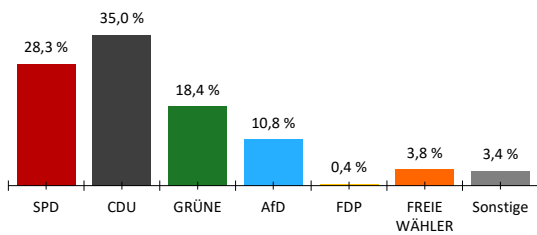

003 138 07 073 00 00742 Unkel,St 742

Letzte Eingabe: 22.03.2026

Urmensatz

19:21:37

Aktueller Stand: 1 / 1

1. Berichtigung

	Landtagswahl 2026				Landtagswahl 2021					
	Wahlkreisstimmen		Landesstimmen		Wahlkreisstimmen		Differenz in %-Punkten	Landesstimmen		Differenz in %-Punkten
	Anzahl	%	Anzahl	%	Anzahl	%		Anzahl	%	
Wahlberechtigte										
ohne Sperrvermerk	581									
mit Sperrvermerk	278									
nach §19(2) LWO	0									
insgesamt	859									
Wähler										
insgesamt	481	56,0 %			67,2 %	-11,2 %				
dav. m. WS	256									
Ungültige Stimmen	7	1,5 %	5	1,0 %	1,6 %	-0,1 %	1,1 %	-0,1 %		
Gültige Stimmen	474	98,5 %	476	99,0 %	98,4 %	0,1 %	98,9 %	0,1 %		
Parteistimmen										
1. SPD	134	28,3 %	140	29,4 %	26,3 %	2,0 %	37,0 %	-7,6 %		
2. CDU	166	35,0 %	163	34,2 %	38,1 %	-3,1 %	28,5 %	5,7 %		
3. GRÜNE	87	18,4 %	63	13,2 %	18,7 %	-0,3 %	15,1 %	-1,9 %		
4. AfD	51	10,8 %	54	11,3 %	4,1 %	6,7 %	4,3 %	7,0 %		
5. FDP	2	0,4 %	1	0,2 %	4,6 %	-4,2 %	5,1 %	-4,9 %		
6. FREIE WÄHLER	18	3,8 %	17	3,6 %	5,1 %	-1,3 %	2,9 %	0,7 %		
7. Die Linke	-	-	23	4,8 %	3,1 %	-	2,7 %	2,1 %		
8. Tierschutzpartei	-	-	5	1,1 %	-	-	1,5 %	-0,4 %		
9. Volt	16	3,4 %	4	0,8 %	-	3,4 %	0,5 %	0,3 %		
10. ÖDP	-	-	3	0,6 %	-	-	0,6 %	0,0 %		
11. BSW	-	-	3	0,6 %	-	-	-	0,6 %		
12. PdH	-	-	0	0,0 %	-	-	-	0,0 %		
13. Sonstige	-	-	-	-	0,0 %	-	1,8 %	-		

Wahlkreisstimmen

Landesstimmen

Gewinne und Verluste gegenüber der Landtagswahl 2021

Wahlkreisstimmen

Landesstimmen