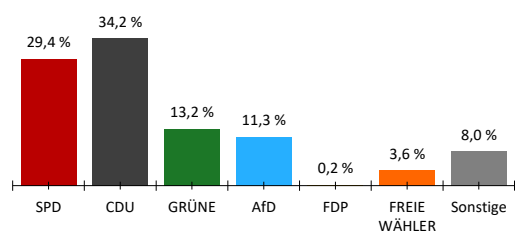

003 138 07 073 00 00742 Unkel,St 742

Letzte Eingabe: 22.03.2026

Urmensatz

19:21:37

Aktueller Stand: 1 / 1

1. Berichtigung

	Landtagswahl 2026				Landtagswahl 2021					
	Wahlkreisstimmen		Landesstimmen		Wahlkreisstimmen		Differenz in %-Punkten	Landesstimmen		Differenz in %-Punkten
	Anzahl	%	Anzahl	%	Anzahl	%		Anzahl	%	
Wahlberechtigte										
ohne Sperrvermerk	581									
mit Sperrvermerk	278									
nach §19(2) LWO	0									
insgesamt	859									
Wähler										
insgesamt	481	56,0 %			67,2 %	-11,2 %				
dav. m. WS	256									
Ungültige Stimmen	7	1,5 %	5	1,0 %	1,6 %	-0,1 %	1,1 %	-0,1 %		
Gültige Stimmen	474	98,5 %	476	99,0 %	98,4 %	0,1 %	98,9 %	0,1 %		
Parteistimmen										
1. SPD	134	28,3 %	140	29,4 %	26,3 %	2,0 %	37,0 %	-7,6 %		
2. CDU	166	35,0 %	163	34,2 %	38,1 %	-3,1 %	28,5 %	5,7 %		
3. GRÜNE	87	18,4 %	63	13,2 %	18,7 %	-0,3 %	15,1 %	-1,9 %		
4. AfD	51	10,8 %	54	11,3 %	4,1 %	6,7 %	4,3 %	7,0 %		
5. FDP	2	0,4 %	1	0,2 %	4,6 %	-4,2 %	5,1 %	-4,9 %		
6. FREIE WÄHLER	18	3,8 %	17	3,6 %	5,1 %	-1,3 %	2,9 %	0,7 %		
7. Die Linke	-	-	23	4,8 %	3,1 %	-	2,7 %	2,1 %		
8. Tierschutzpartei	-	-	5	1,1 %	-	-	1,5 %	-0,4 %		
9. Volt	16	3,4 %	4	0,8 %	-	3,4 %	0,5 %	0,3 %		
10. ÖDP	-	-	3	0,6 %	-	-	0,6 %	0,0 %		
11. BSW	-	-	3	0,6 %	-	-	-	0,6 %		
12. PdH	-	-	0	0,0 %	-	-	-	0,0 %		
13. Sonstige	-	-	-	-	0,0 %	-	1,8 %	-		

Wahlkreisstimmen

Landesstimmen

Gewinne und Verluste gegenüber der Landtagswahl 2021

Wahlkreisstimmen

Landesstimmen