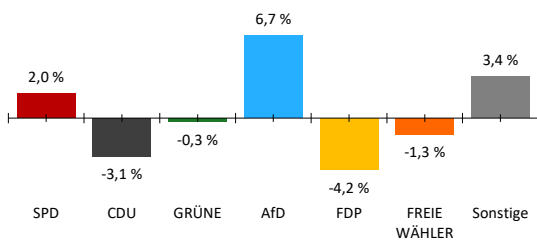

003 138 07 073 00 00742 Unkel,St 742

Letzte Eingabe: 22.03.2026

Urmensatz

19:21:37

Aktueller Stand: 1 / 1

1. Berichtigung

	Landtagswahl 2026				Landtagswahl 2021					
	Wahlkreisstimmen		Landesstimmen		Wahlkreisstimmen		Differenz in %-Punkten	Landesstimmen		Differenz in %-Punkten
	Anzahl	%	Anzahl	%	Anzahl	%		Anzahl	%	
Wahlberechtigte										
ohne Sperrvermerk	581									
mit Sperrvermerk	278									
nach §19(2) LWO	0									
insgesamt	859									
Wähler										
insgesamt	481	56,0 %			67,2 %	-11,2 %				
dav. m. WS	256									
Ungültige Stimmen	7	1,5 %	5	1,0 %	1,6 %	-0,1 %	1,1 %	-0,1 %		
Gültige Stimmen	474	98,5 %	476	99,0 %	98,4 %	0,1 %	98,9 %	0,1 %		
Parteistimmen										
1. SPD	134	28,3 %	140	29,4 %	26,3 %	2,0 %	37,0 %	-7,6 %		
2. CDU	166	35,0 %	163	34,2 %	38,1 %	-3,1 %	28,5 %	5,7 %		
3. GRÜNE	87	18,4 %	63	13,2 %	18,7 %	-0,3 %	15,1 %	-1,9 %		
4. AfD	51	10,8 %	54	11,3 %	4,1 %	6,7 %	4,3 %	7,0 %		
5. FDP	2	0,4 %	1	0,2 %	4,6 %	-4,2 %	5,1 %	-4,9 %		
6. FREIE WÄHLER	18	3,8 %	17	3,6 %	5,1 %	-1,3 %	2,9 %	0,7 %		
7. Die Linke	-	-	23	4,8 %	3,1 %	-	2,7 %	2,1 %		
8. Tierschutzpartei	-	-	5	1,1 %	-	-	1,5 %	-0,4 %		
9. Volt	16	3,4 %	4	0,8 %	-	3,4 %	0,5 %	0,3 %		
10. ÖDP	-	-	3	0,6 %	-	-	0,6 %	0,0 %		
11. BSW	-	-	3	0,6 %	-	-	-	0,6 %		
12. PdH	-	-	0	0,0 %	-	-	-	0,0 %		
13. Sonstige	-	-	-	-	0,0 %	-	1,8 %	-		

Wahlkreisstimmen

Landesstimmen

Gewinne und Verluste gegenüber der Landtagswahl 2021

Wahlkreisstimmen

Landesstimmen