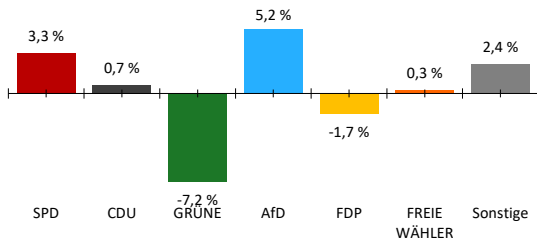

003 138 07 073 00 00741 Unkel,St 741

Letzte Eingabe: 22.03.2026

Urmensatz

20:06:26

Aktueller Stand: 1 / 1

1. Berichtigung

	Landtagswahl 2026				Landtagswahl 2021					
	Wahlkreisstimmen		Landesstimmen		Wahlkreisstimmen		Differenz in %-Punkten	Landesstimmen		Differenz in %-Punkten
	Anzahl	%	Anzahl	%	Anzahl	%		Anzahl	%	
Wahlberechtigte										
ohne Sperrvermerk	597									
mit Sperrvermerk	467									
nach §19(2) LWO	0									
insgesamt	1.064									
Wähler										
insgesamt	727	68,3 %			67,2 %	1,1 %				
dav. m. WS	426									
Ungültige Stimmen	8	1,1 %	8	1,1 %	1,6 %	-0,5 %	1,1 %	0,0 %		
Gültige Stimmen	719	98,9 %	719	98,9 %	98,4 %	0,5 %	98,9 %	0,0 %		
Parteistimmen										
1. SPD	213	29,6 %	199	27,7 %	26,3 %	3,3 %	37,0 %	-9,3 %		
2. CDU	279	38,8 %	270	37,6 %	38,1 %	0,7 %	28,5 %	9,1 %		
3. GRÜNE	83	11,5 %	67	9,3 %	18,7 %	-7,2 %	15,1 %	-5,8 %		
4. AfD	67	9,3 %	79	11,0 %	4,1 %	5,2 %	4,3 %	6,7 %		
5. FDP	21	2,9 %	17	2,4 %	4,6 %	-1,7 %	5,1 %	-2,7 %		
6. FREIE WÄHLER	39	5,4 %	31	4,3 %	5,1 %	0,3 %	2,9 %	1,4 %		
7. Die Linke	-	-	29	4,0 %	3,1 %	-	2,7 %	1,3 %		
8. Tierschutzpartei	-	-	13	1,8 %	-	-	1,5 %	0,3 %		
9. Volt	17	2,4 %	7	1,0 %	-	2,4 %	0,5 %	0,5 %		
10. ÖDP	-	-	1	0,1 %	-	-	0,6 %	-0,5 %		
11. BSW	-	-	6	0,8 %	-	-	-	0,8 %		
12. PdH	-	-	0	0,0 %	-	-	-	0,0 %		
13. Sonstige	-	-	-	-	0,0 %	-	1,8 %	-		

Wahlkreisstimmen

Landesstimmen

Gewinne und Verluste gegenüber der Landtagswahl 2021

Wahlkreisstimmen

Landesstimmen