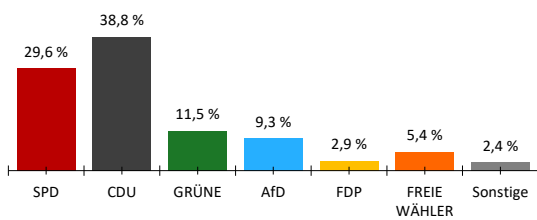

003 138 07 073 00 00741 Unkel,St 741

Letzte Eingabe: 22.03.2026

Urmensatz

20:06:26

Aktueller Stand: 1 / 1

1. Berichtigung

	Landtagswahl 2026				Landtagswahl 2021					
	Wahlkreisstimmen		Landesstimmen		Wahlkreisstimmen		Differenz in %-Punkten	Landesstimmen		Differenz in %-Punkten
	Anzahl	%	Anzahl	%	Anzahl	%		Anzahl	%	
Wahlberechtigte										
ohne Sperrvermerk	597									
mit Sperrvermerk	467									
nach §19(2) LWO	0									
insgesamt	1.064									
Wähler										
insgesamt	727	68,3 %			67,2 %	1,1 %				
dav. m. WS	426									
Ungültige Stimmen	8	1,1 %	8	1,1 %	1,6 %	-0,5 %	1,1 %	0,0 %		
Gültige Stimmen	719	98,9 %	719	98,9 %	98,4 %	0,5 %	98,9 %	0,0 %		
Parteistimmen										
1. SPD	213	29,6 %	199	27,7 %	26,3 %	3,3 %	37,0 %	-9,3 %		
2. CDU	279	38,8 %	270	37,6 %	38,1 %	0,7 %	28,5 %	9,1 %		
3. GRÜNE	83	11,5 %	67	9,3 %	18,7 %	-7,2 %	15,1 %	-5,8 %		
4. AfD	67	9,3 %	79	11,0 %	4,1 %	5,2 %	4,3 %	6,7 %		
5. FDP	21	2,9 %	17	2,4 %	4,6 %	-1,7 %	5,1 %	-2,7 %		
6. FREIE WÄHLER	39	5,4 %	31	4,3 %	5,1 %	0,3 %	2,9 %	1,4 %		
7. Die Linke	-	-	29	4,0 %	3,1 %	-	2,7 %	1,3 %		
8. Tierschutzpartei	-	-	13	1,8 %	-	-	1,5 %	0,3 %		
9. Volt	17	2,4 %	7	1,0 %	-	2,4 %	0,5 %	0,5 %		
10. ÖDP	-	-	1	0,1 %	-	-	0,6 %	-0,5 %		
11. BSW	-	-	6	0,8 %	-	-	-	0,8 %		
12. PdH	-	-	0	0,0 %	-	-	-	0,0 %		
13. Sonstige	-	-	-	-	0,0 %	-	1,8 %	-		

Wahlkreisstimmen

Landesstimmen

Gewinne und Verluste gegenüber der Landtagswahl 2021

Wahlkreisstimmen

Landesstimmen