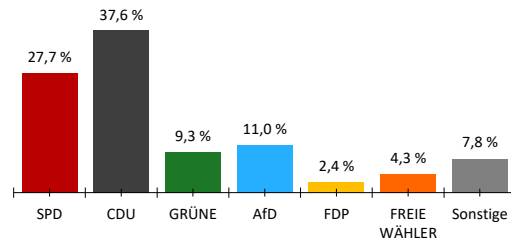

003 138 07 073 00 00741 Unkel,St 741

Letzte Eingabe: 22.03.2026

Urmensatz

20:06:26

Aktueller Stand: 1 / 1

1. Berichtigung

	Landtagswahl 2026				Landtagswahl 2021					
	Wahlkreisstimmen		Landesstimmen		Wahlkreisstimmen		Differenz in %-Punkten	Landesstimmen		Differenz in %-Punkten
	Anzahl	%	Anzahl	%	Anzahl	%		Anzahl	%	
Wahlberechtigte										
ohne Sperrvermerk	597									
mit Sperrvermerk	467									
nach §19(2) LWO	0									
insgesamt	1.064									
Wähler										
insgesamt	727	68,3 %			67,2 %	1,1 %				
dav. m. WS	426									
Ungültige Stimmen	8	1,1 %	8	1,1 %	1,6 %	-0,5 %	1,1 %	0,0 %		
Gültige Stimmen	719	98,9 %	719	98,9 %	98,4 %	0,5 %	98,9 %	0,0 %		
Parteistimmen										
1. SPD	213	29,6 %	199	27,7 %	26,3 %	3,3 %	37,0 %	-9,3 %		
2. CDU	279	38,8 %	270	37,6 %	38,1 %	0,7 %	28,5 %	9,1 %		
3. GRÜNE	83	11,5 %	67	9,3 %	18,7 %	-7,2 %	15,1 %	-5,8 %		
4. AfD	67	9,3 %	79	11,0 %	4,1 %	5,2 %	4,3 %	6,7 %		
5. FDP	21	2,9 %	17	2,4 %	4,6 %	-1,7 %	5,1 %	-2,7 %		
6. FREIE WÄHLER	39	5,4 %	31	4,3 %	5,1 %	0,3 %	2,9 %	1,4 %		
7. Die Linke	-	-	29	4,0 %	3,1 %	-	2,7 %	1,3 %		
8. Tierschutzpartei	-	-	13	1,8 %	-	-	1,5 %	0,3 %		
9. Volt	17	2,4 %	7	1,0 %	-	2,4 %	0,5 %	0,5 %		
10. ÖDP	-	-	1	0,1 %	-	-	0,6 %	-0,5 %		
11. BSW	-	-	6	0,8 %	-	-	-	0,8 %		
12. PdH	-	-	0	0,0 %	-	-	-	0,0 %		
13. Sonstige	-	-	-	-	0,0 %	-	1,8 %	-		

Wahlkreisstimmen

Landesstimmen

Gewinne und Verluste gegenüber der Landtagswahl 2021

Wahlkreisstimmen

Landesstimmen