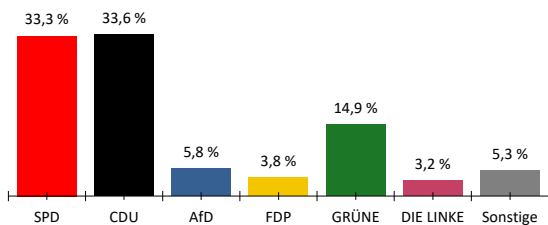

003 138 07 073 00 00745 Unkel,St 745

Letzte Eingabe: 14.03.2021

Umsatz

20:12:42

Aktueller Stand: 1 / 1

1. Berichtigung

	Landtagswahl 2021				Landtagswahl 2016					
	Wahlkreisstimmen		Landesstimmen		Wahlkreisstimmen		Differenz in %-Punkten	Landesstimmen		Differenz in %-Punkten
	Anzahl	%	Anzahl	%	Anzahl	%		Anzahl	%	
Wahlberechtigte										
vorgegebene	509									
ohne Sperrvermerk	294									
mit Sperrvermerk	215									
§ 25(2) BWO	0									
insgesamt	509									
Wähler										
insgesamt	350	70,0 %			70,8 %	-0,8 %				
dav. m. WS	206									
Ungültige Stimmen	8	2,3 %	3	0,9 %	1,6 %	0,7 %	1,7 %	-0,8 %		
Gültige Stimmen	342	97,7 %	347	99,1 %	98,4 %	-0,7 %	98,3 %	0,8 %		
Parteistimmen										
1. SPD	114	33,3 %	157	45,2 %	35,4 %	-2,1 %	38,6 %	6,6 %		
2. CDU	115	33,6 %	84	24,2 %	37,1 %	-3,5 %	33,4 %	-9,2 %		
3. AfD	20	5,8 %	19	5,5 %	7,5 %	-1,7 %	8,5 %	-3,0 %		
4. FDP	13	3,8 %	13	3,7 %	6,9 %	-3,1 %	6,4 %	-2,7 %		
5. GRÜNE	51	14,9 %	38	11,0 %	7,9 %	7,0 %	7,6 %	3,4 %		
6. DIE LINKE	11	3,2 %	10	2,9 %	2,6 %	0,6 %	2,4 %	0,5 %		
7. FREIE WÄHLER	18	5,3 %	12	3,5 %	2,6 %	2,7 %	1,5 %	2,0 %		
8. PIRATEN	-	-	0	0,0 %	-	-	0,7 %	-0,7 %		
9. ÖDP	-	-	0	0,0 %	-	-	0,2 %	-0,2 %		
10. Klimaliste	-	-	1	0,3 %	-	-	-	0,3 %		
11. Die PARTEI	-	-	2	0,6 %	-	-	-	0,6 %		
12. Tierschutzpartei	-	-	7	2,0 %	-	-	-	2,0 %		
13. Volt	-	-	4	1,2 %	-	-	-	1,2 %		
14. Basisdemokratie	-	-	-	-	-	-	-	-		
15. Dr. Moritz	-	-	-	-	-	-	-	-		
16. SIGGI WÄHLEN	-	-	-	-	-	-	-	-		
17. Sonstige	-	-	-	-	0,0 %	-	0,7 %	-		

Wahlkreisstimmen

Landesstimmen

Gewinne und Verluste gegenüber der Landtagswahl 2016

Wahlkreisstimmen

Landesstimmen