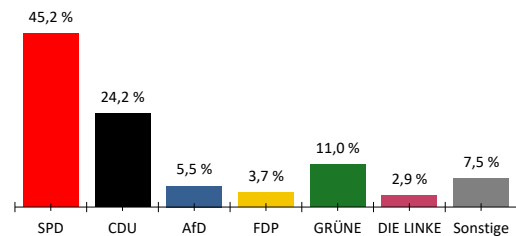

003 138 07 073 00 00745 Unkel,St 745

Letzte Eingabe: 14.03.2021

Umsatz

20:12:42

Aktueller Stand: 1 / 1

1. Berichtigung

	Landtagswahl 2021				Landtagswahl 2016					
	Wahlkreisstimmen		Landesstimmen		Wahlkreisstimmen		Differenz in %-Punkten	Landesstimmen		Differenz in %-Punkten
	Anzahl	%	Anzahl	%	Anzahl	%		Anzahl	%	
Wahlberechtigte										
vorgegebene	509									
ohne Sperrvermerk	294									
mit Sperrvermerk	215									
§ 25(2) BWO	0									
insgesamt	509									
Wähler										
insgesamt	350	70,0 %			70,8 %	-0,8 %				
dav. m. WS	206									
Ungültige Stimmen	8	2,3 %	3	0,9 %	1,6 %	0,7 %	1,7 %	-0,8 %		
Gültige Stimmen	342	97,7 %	347	99,1 %	98,4 %	-0,7 %	98,3 %	0,8 %		
Parteistimmen										
1. SPD	114	33,3 %	157	45,2 %	35,4 %	-2,1 %	38,6 %	6,6 %		
2. CDU	115	33,6 %	84	24,2 %	37,1 %	-3,5 %	33,4 %	-9,2 %		
3. AfD	20	5,8 %	19	5,5 %	7,5 %	-1,7 %	8,5 %	-3,0 %		
4. FDP	13	3,8 %	13	3,7 %	6,9 %	-3,1 %	6,4 %	-2,7 %		
5. GRÜNE	51	14,9 %	38	11,0 %	7,9 %	7,0 %	7,6 %	3,4 %		
6. DIE LINKE	11	3,2 %	10	2,9 %	2,6 %	0,6 %	2,4 %	0,5 %		
7. FREIE WÄHLER	18	5,3 %	12	3,5 %	2,6 %	2,7 %	1,5 %	2,0 %		
8. PIRATEN	-	-	0	0,0 %	-	-	0,7 %	-0,7 %		
9. ÖDP	-	-	0	0,0 %	-	-	0,2 %	-0,2 %		
10. Klimaliste	-	-	1	0,3 %	-	-	-	0,3 %		
11. Die PARTEI	-	-	2	0,6 %	-	-	-	0,6 %		
12. Tierschutzpartei	-	-	7	2,0 %	-	-	-	2,0 %		
13. Volt	-	-	4	1,2 %	-	-	-	1,2 %		
14. Basisdemokratie	-	-	-	-	-	-	-	-		
15. Dr. Moritz	-	-	-	-	-	-	-	-		
16. SIGGI WÄHLEN	-	-	-	-	-	-	-	-		
17. Sonstige	-	-	-	-	0,0 %	-	0,7 %	-		

Wahlkreisstimmen

Landesstimmen

Gewinne und Verluste gegenüber der Landtagswahl 2016

Wahlkreisstimmen

Landesstimmen