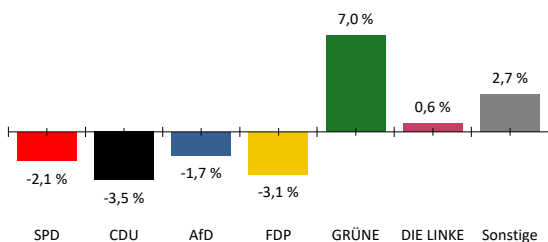

003 138 07 073 00 00745 Unkel,St 745

Letzte Eingabe: 14.03.2021

Umsatz

20:12:42

Aktueller Stand: 1 / 1

1. Berichtigung

	Landtagswahl 2021				Landtagswahl 2016					
	Wahlkreisstimmen		Landesstimmen		Wahlkreisstimmen		Differenz in %-Punkten	Landesstimmen		Differenz in %-Punkten
	Anzahl	%	Anzahl	%	Anzahl	%		Anzahl	%	
Wahlberechtigte										
vorgegebene	509									
ohne Sperrvermerk	294									
mit Sperrvermerk	215									
§ 25(2) BWO	0									
insgesamt	509									
Wähler										
insgesamt	350	70,0 %			70,8 %	-0,8 %				
dav. m. WS	206									
Ungültige Stimmen	8	2,3 %	3	0,9 %	1,6 %	0,7 %	1,7 %	-0,8 %		
Gültige Stimmen	342	97,7 %	347	99,1 %	98,4 %	-0,7 %	98,3 %	0,8 %		
Parteistimmen										
1. SPD	114	33,3 %	157	45,2 %	35,4 %	-2,1 %	38,6 %	6,6 %		
2. CDU	115	33,6 %	84	24,2 %	37,1 %	-3,5 %	33,4 %	-9,2 %		
3. AfD	20	5,8 %	19	5,5 %	7,5 %	-1,7 %	8,5 %	-3,0 %		
4. FDP	13	3,8 %	13	3,7 %	6,9 %	-3,1 %	6,4 %	-2,7 %		
5. GRÜNE	51	14,9 %	38	11,0 %	7,9 %	7,0 %	7,6 %	3,4 %		
6. DIE LINKE	11	3,2 %	10	2,9 %	2,6 %	0,6 %	2,4 %	0,5 %		
7. FREIE WÄHLER	18	5,3 %	12	3,5 %	2,6 %	2,7 %	1,5 %	2,0 %		
8. PIRATEN	-	-	0	0,0 %	-	-	0,7 %	-0,7 %		
9. ÖDP	-	-	0	0,0 %	-	-	0,2 %	-0,2 %		
10. Klimaliste	-	-	1	0,3 %	-	-	-	0,3 %		
11. Die PARTEI	-	-	2	0,6 %	-	-	-	0,6 %		
12. Tierschutzpartei	-	-	7	2,0 %	-	-	-	2,0 %		
13. Volt	-	-	4	1,2 %	-	-	-	1,2 %		
14. Basisdemokratie	-	-	-	-	-	-	-	-		
15. Dr. Moritz	-	-	-	-	-	-	-	-		
16. SIGGI WÄHLEN	-	-	-	-	-	-	-	-		
17. Sonstige	-	-	-	-	0,0 %	-	0,7 %	-		

Wahlkreisstimmen

Landesstimmen

Gewinne und Verluste gegenüber der Landtagswahl 2016

Wahlkreisstimmen

Landesstimmen