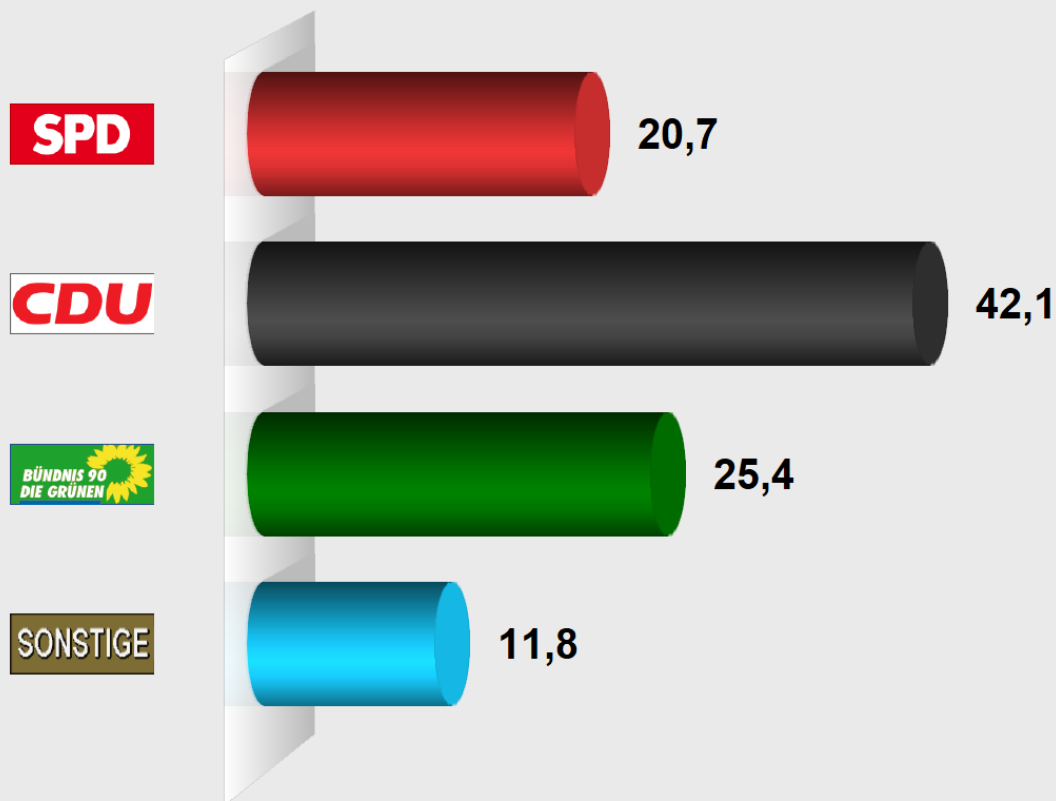

# Verbandsgemeinderatswahl Unkel 2019

## Erpel - Orsberg, Feuerwehrhaus

Stimmenanteile in Prozent (%)

Wahlamt der

VGV Unkel

Wahlb. insges.	356
Wahlb. ohne Sperrv.	256
Wahlb. mit Sperrv.	100
Abgegebene Stimmen	7.018
dav. mit Wahlschein	0
Ungült. Stimmen	0
Gültige Stimmen	7.018
Wahlbeteiligung	75,0%

	Stimmen	Anteil
S P D	1.452	20,7%
C D U	2.953	42,1%
BÜNDNIS 90 / DIE GRÜNEN	1.785	25,4%
UWG	828	11,8%