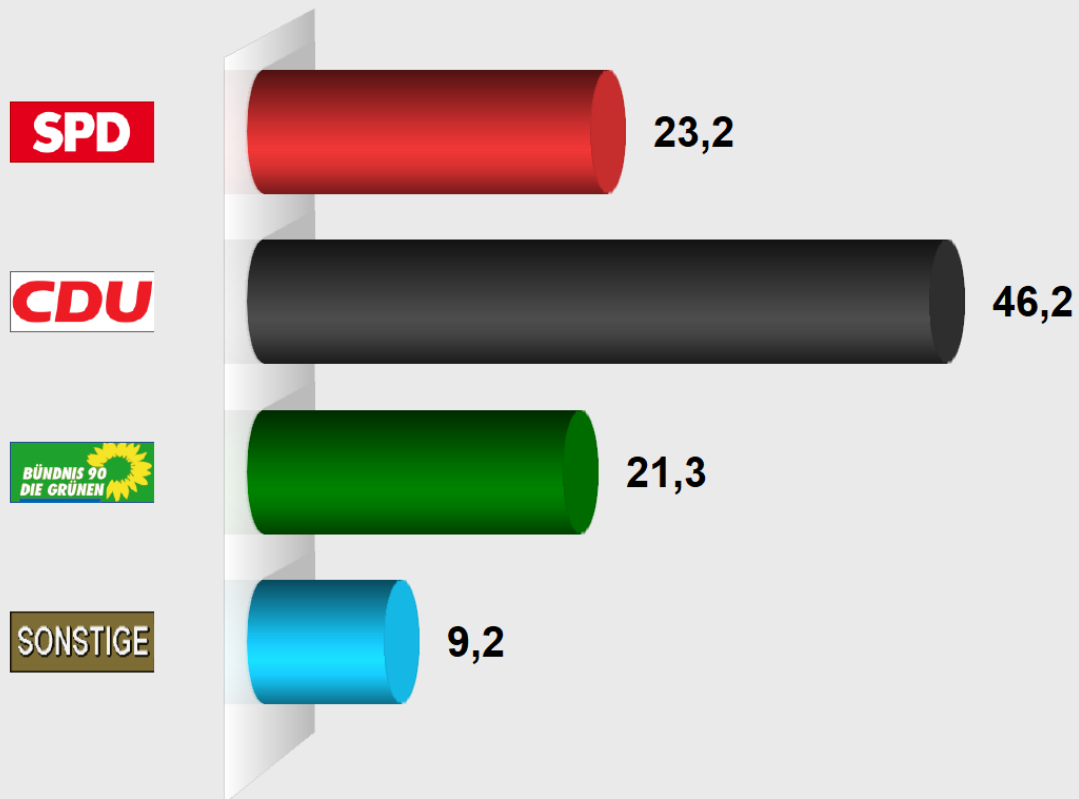

# Verbandsgemeinderatswahl Unkel 2019

## Erpel, Bürgersaal

Stimmenanteile in Prozent (%)

Wahlb. insges. . . . .	452
Wahlb. ohne Sperrv. . . . .	330
Wahlb. mit Sperrv. . . . .	122
Abgegebene Stimmen . . . . .	7.223
dav. mit Wahlschein . . . . .	109
Ungült. Stimmen . . . . .	0
Gültige Stimmen . . . . .	7.223
Wahlbeteiligung . . . . .	63,3 %

	Stimmen	Anteil
S P D . . . . .	1.677	23,2%
C D U . . . . .	3.339	46,2%
BÜNDNIS 90 / DIE GRÜNEN	1.541	21,3%
UWG . . . . .	666	9,2%