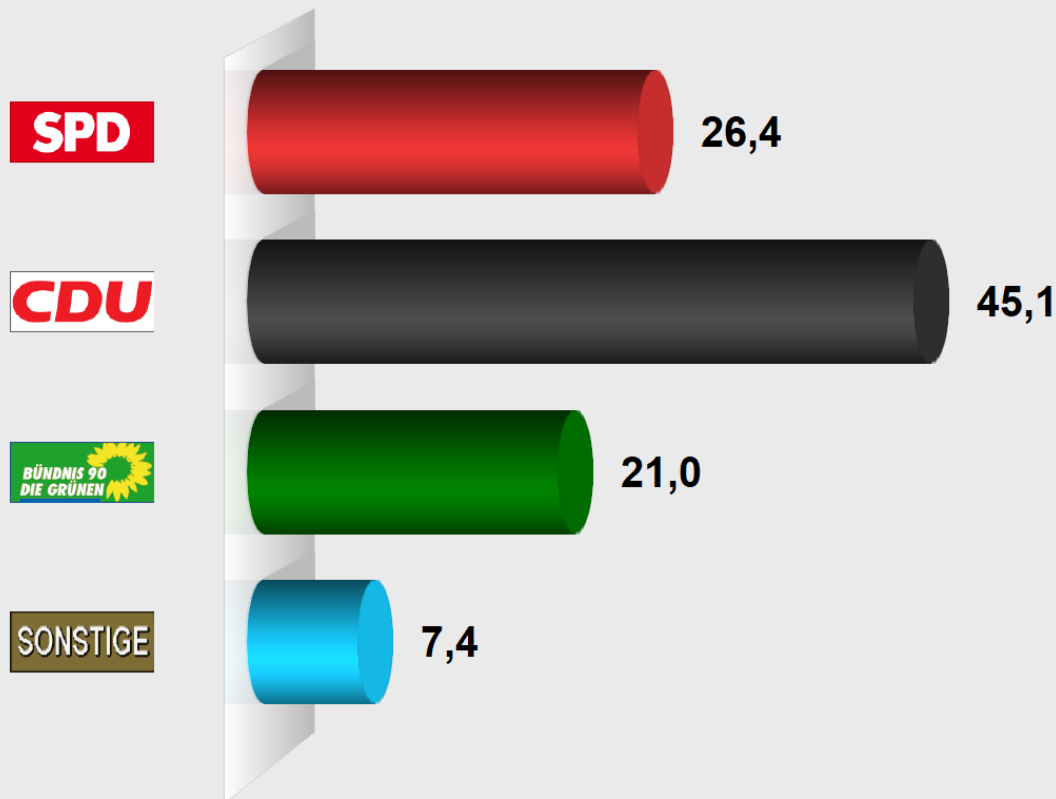

Verbandsgemeinderatswahl Unkel 2019

Erpel, Rathaus

Stimmenanteile in Prozent (%)

Wahlamt der

VGV Unkel

Wahlb. insges.	388
Wahlb. ohne Sperrv.	272
Wahlb. mit Sperrv.	116
Abgegebene Stimmen	6.699
dav. mit Wahlschein	0
Ungült. Stimmen	0
Gültige Stimmen	6.699
Wahlbeteiligung	66,0 %

	Stimmen	Anteil
S P D	1.771	26,4 %
C D U	3.024	45,1 %
BÜNDNIS 90 / DIE GRÜNEN	1.407	21,0 %
UWG	497	7,4 %