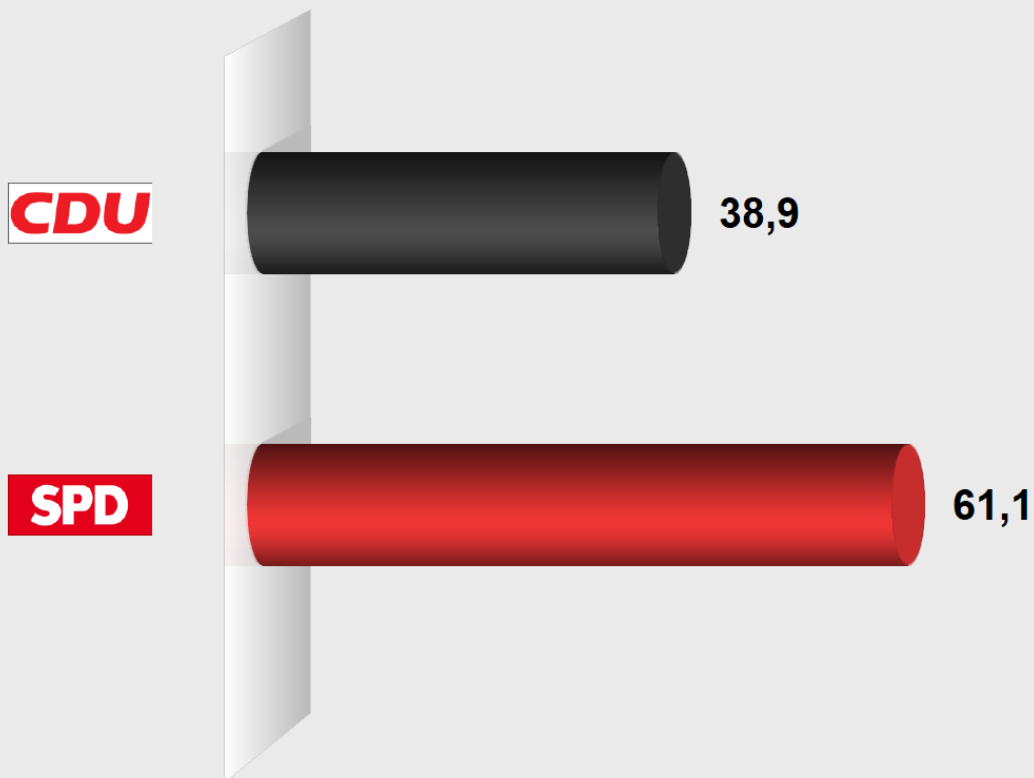

Stadtbürgermeister Unkel 2019
Unkel - Scheuren, Kindergarten I
 Stimmenanteile in Prozent (%)

Wahlb. insges.	600
Wahlb. ohne Sperrv.	405
Wahlb. mit Sperrv.	195
Wähler/-innen	383
dav. mit Wahlschein	0
Ungült. Stimmen	10
Gültige Stimmen	373
Wahlbeteiligung	63,8%
	<i>Stimmen</i> <i>Anteil</i>
von Keitz (CDU)	145 38,9%
Hausen (SPD)	228 61,1%