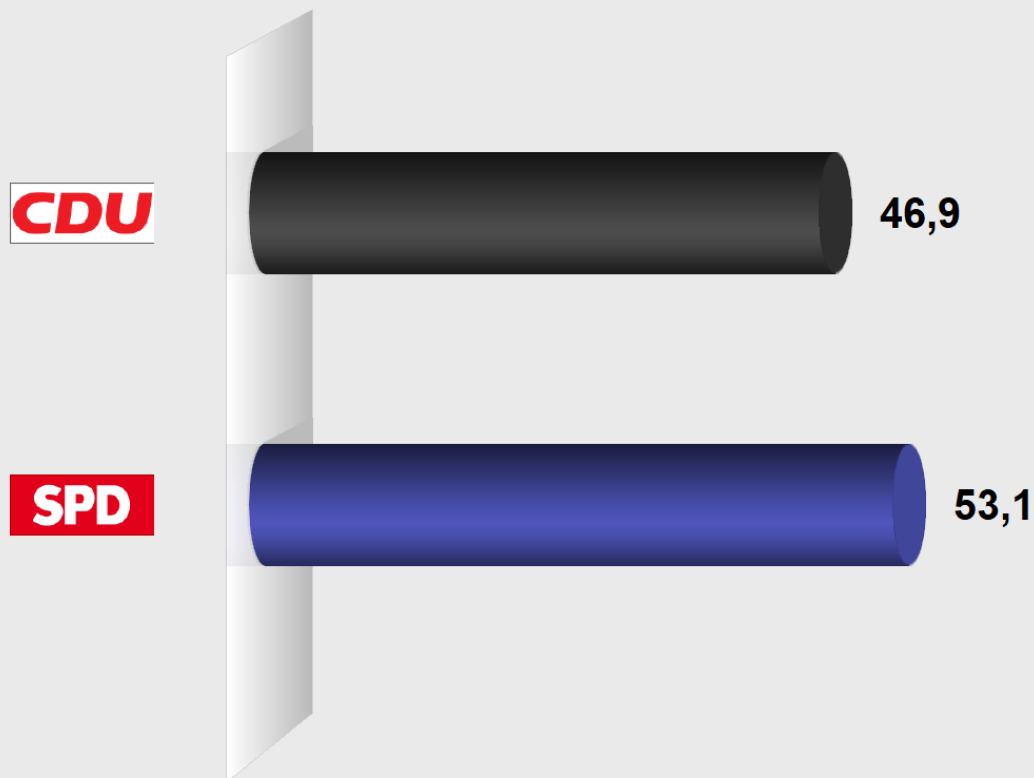

**Ortsbürgermeister Rheinbreitbach 2019**  
**Rheinbreitbach, Grundschule IV**  
 Stimmenanteile in Prozent (%)

Wahlb. insges. . . . .	727
Wahlb. ohne Sperrv. . . . .	410
Wahlb. mit Sperrv. . . . .	317
Wähler/-innen . . . . .	544
dav. mit Wahlschein . . . . .	0
Ungült. Stimmen . . . . .	5
Gültige Stimmen . . . . .	539
Wahlbeteiligung . . . . .	74,8%

	Stimmen	Anteil
Küenzlen. (CDU) . . . . .	253	46,9%
Thelen (SPD) . . . . .	286	53,1%