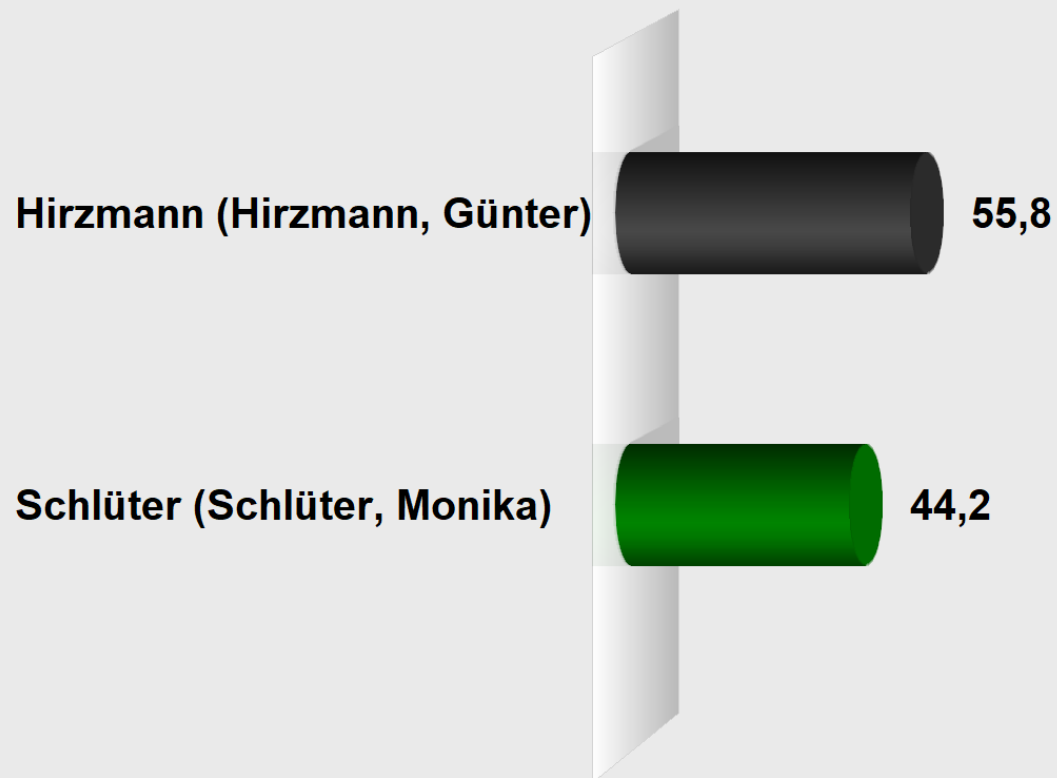

Ortsbürgermeister Erpel 2019

Erpel, Bürgersaal

Stimmenanteile in Prozent (%)

Wahlamt der

VGV Unkel

Wahlb. insges.	451
Wahlb. ohne Sperrv.	329
Wahlb. mit Sperrv.	122
Wähler/-innen	284
dav. mit Wahlschein	0
Ungült. Stimmen	10
Gültige Stimmen	274
Wahlbeteiligung	63,0%

	Stimmen	Anteil
Hirzmann (Hirzmann, Günter)	153	55,8%
Schlüter (Schlüter, Monika)	121	44,2%