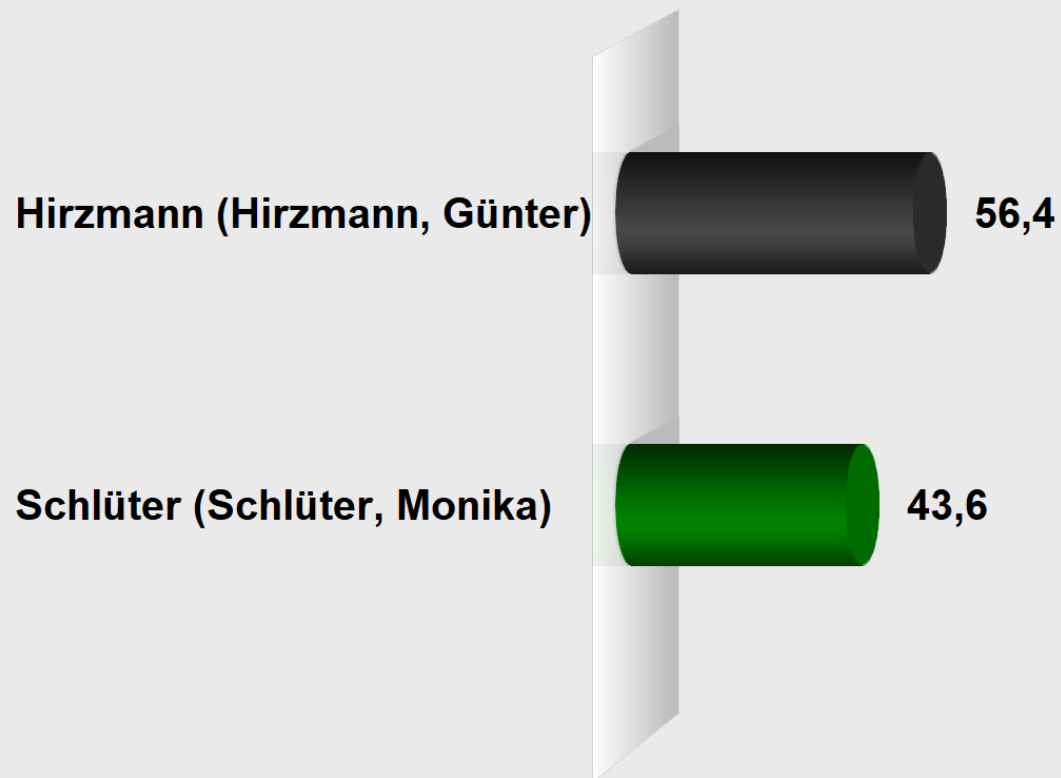

Ortsbürgermeister Erpel 2019

Erpel, Rathaus

Stimmenanteile in Prozent (%)

Wahlamt der

VGV Unkel

Wahlb. insges.	765
Wahlb. ohne Sperrv.	585
Wahlb. mit Sperrv.	180
Wähler/-innen	254
dav. mit Wahlschein	0
Ungült. Stimmen	11
Gültige Stimmen	243
Wahlbeteiligung	33,2%

	Stimmen	Anteil
Hirzmann (Hirzmann, Günter)	137	56,4%
Schlüter (Schlüter, Monika)	106	43,6%