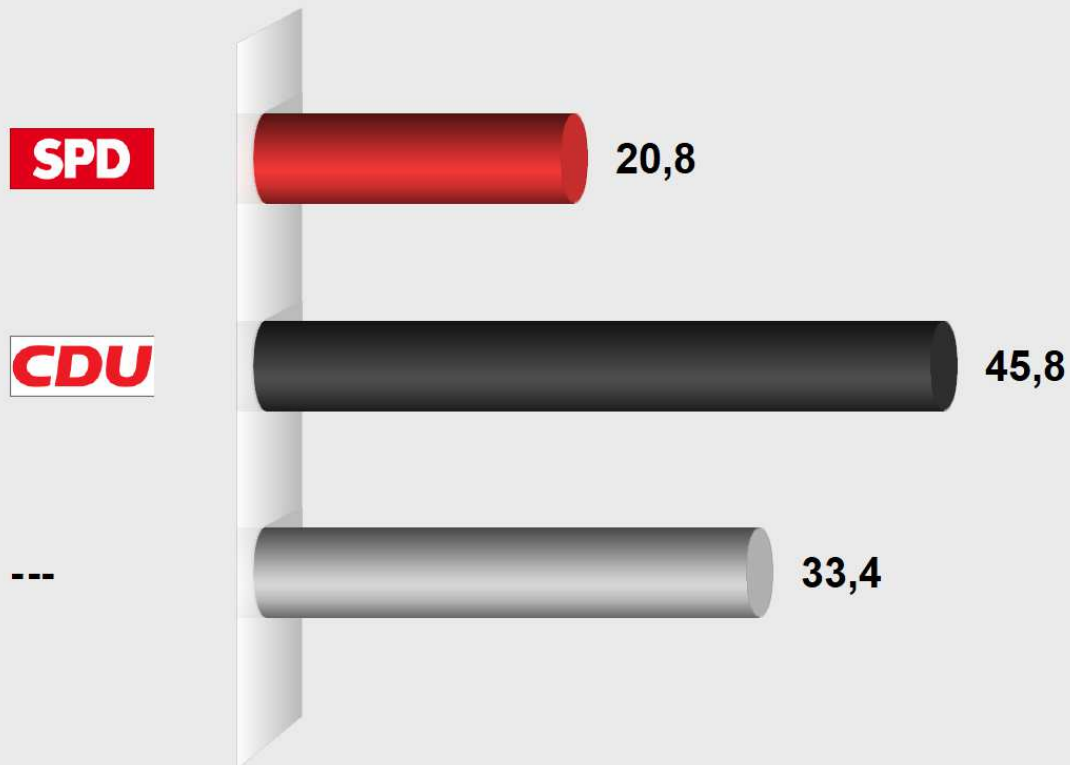

Ortsgemeinderatswahl Erpel 2019

Erpel, Wehrzweckhalle II

Stimmenanteile in Prozent (%)

Wahlamt der

VGV Unkel

Wahlb. insges.	467
Wahlb. ohne Sperrv.	275
Wahlb. mit Sperrv.	192
Abgegebene Stimmen	6.945
dav. mit Wahlschein	176
Ungült. Stimmen	0
Gültige Stimmen	6.945
Wahlbeteiligung	78,4%

	Stimmen	Anteil
S P D	1.442	20,8%
C D U	3.184	45,8%
Demokratie vor Ort Erpel e.V.	2.319	33,4%