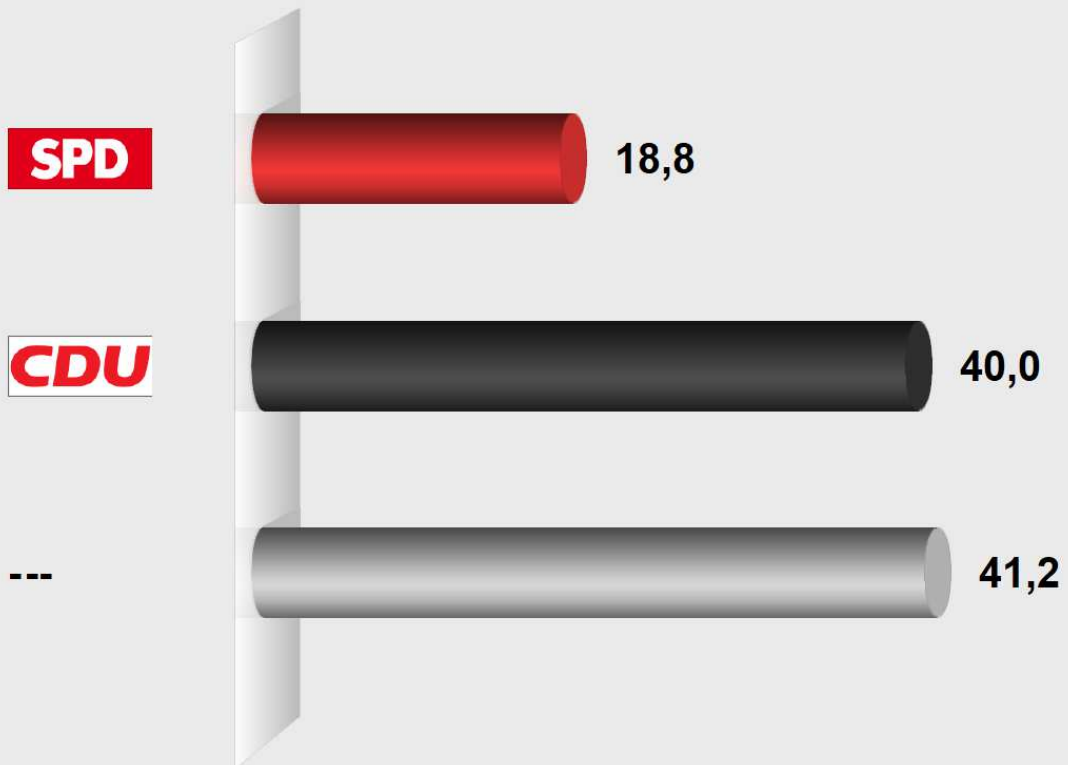

Ortsgemeinderatswahl Erpel 2019

Erpel, Rathaus

Stimmenanteile in Prozent (%)

Wahlamt der

VGV Unkel

Wahlb. insges.	386
Wahlb. ohne Sperrv.	271
Wahlb. mit Sperrv.	115
Abgegebene Stimmen	4.785
dav. mit Wahlschein	0
Ungült. Stimmen	0
Gültige Stimmen	4.785
Wahlbeteiligung	66,3%

	Stimmen	Anteil
S P D	901	18,8%
C D U	1.914	40,0%
Demokratie vor Ort Erpel e.V.	1.970	41,2%