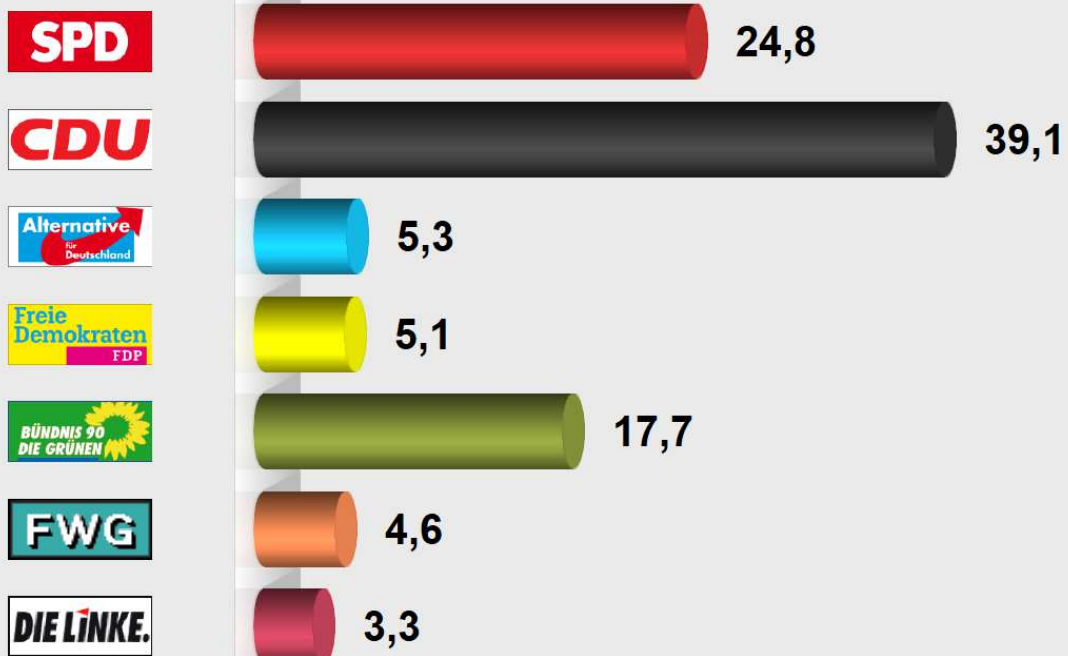

Kreistag Neuwied 2019 - VG Unkel
Rheinbreitbach Grundschule II
 Stimmenanteile in Prozent (%)

Wahlb. insges.	636
Wahlb. ohne Sperrv.	424
Wahlb. mit Sperrv.	212
Stimmzettel	443
dav. mit Wahlschein	201
Ungült. Stimmzettel	6
Gültige Stimmzettel	437
Gültige Stimmen	20.759
Wahlbeteiligung	69,7 %

	Stimmen	Anteil
SPD	5.147	24,8 %
CDU	8.117	39,1 %
AfD	1.096	5,3 %
FDP	1.064	5,1 %
GRÜNE	3.678	17,7 %
FWG	962	4,6 %
DIE LINKE.	695	3,3 %