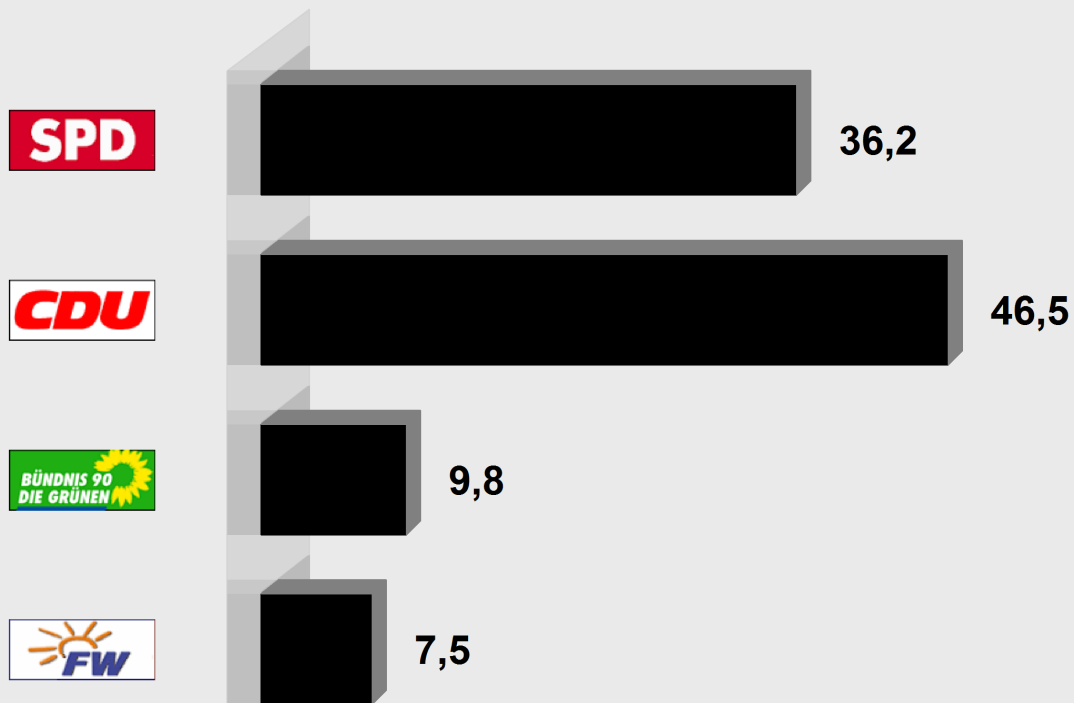

**Stadtratswahl Unkel 2014**  
**Unkel - Scheuren, Kindergarten II**  
 Stimmenanteile in Prozent (%)

Wahlb. insges. . . . .	701
Wahlb. ohne Sperrv. . . . .	481
Wahlb. mit Sperrv. . . . .	220
Abgegebene Stimmen . . . . .	10.179
dav. mit Wahlschein . . . . .	214
Ungült. Stimmen . . . . .	0
Gültige Stimmen . . . . .	10.179
Wahlbeteiligung . . . . .	70,0%

	<i>Stimmen</i>	<i>Anteil</i>
S P D . . . . .	3.689	36,2%
C D U . . . . .	4.736	46,5%
BÜNDNIS 90 / DIE GRÜNEN . . . . .	995	9,8%
Freie Wählergruppe Unkel e.V. . . . .	759	7,5%