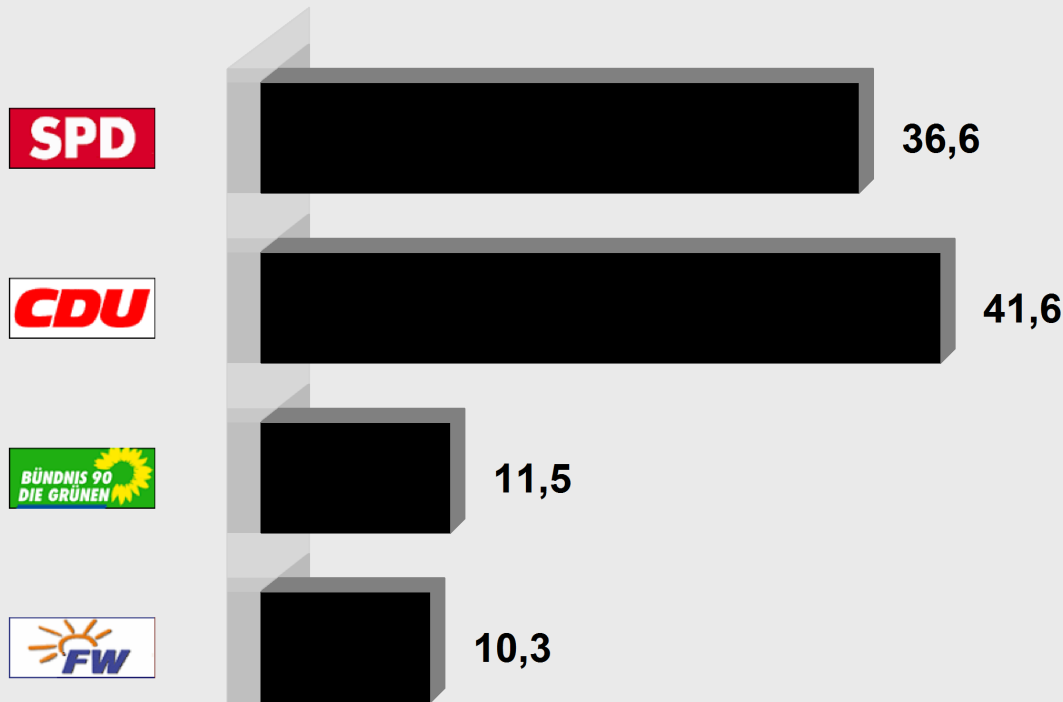

Stadtratswahl Unkel 2014
Unkel - Scheuren, Kindergarten I
 Stimmenanteile in Prozent (%)

Wahlb. insges.	668
Wahlb. ohne Sperrv.	472
Wahlb. mit Sperrv.	196
Abgegebene Stimmen	8.105
dav. mit Wahlschein	60
Ungült. Stimmen	0
Gültige Stimmen	8.105
Wahlbeteiligung	59,3%

	<i>Stimmen</i>	<i>Anteil</i>
S P D	2.964	36,6%
C D U	3.369	41,6%
BÜNDNIS 90 / DIE GRÜNEN	936	11,5%
Freie Wählergruppe Unkel e.V.	836	10,3%