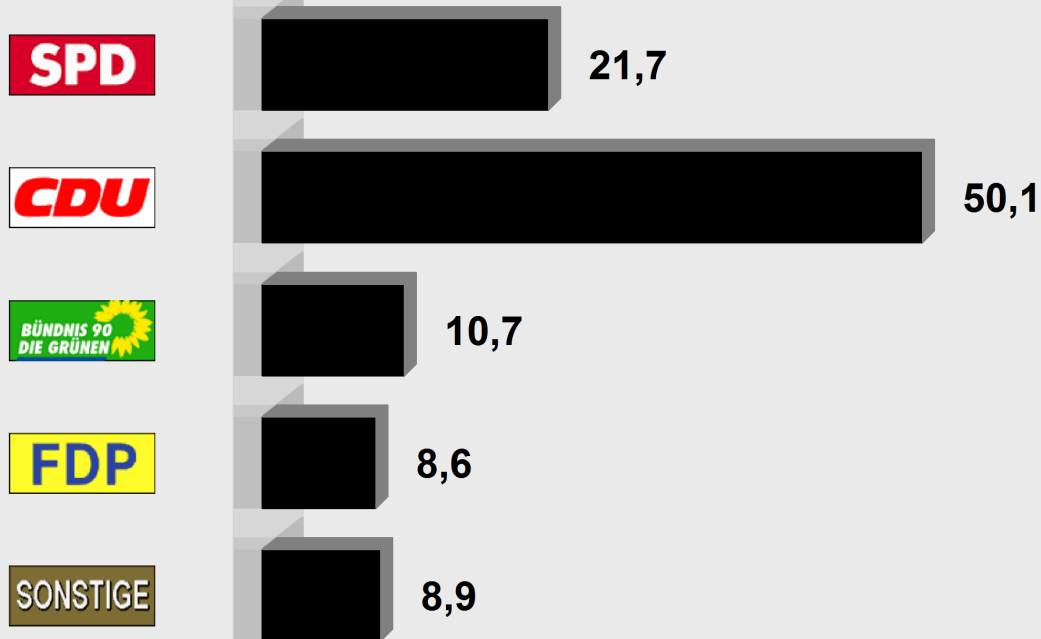

Ortsgemeinderatwahl Rheinbreitbach 2014

Rheinbreitbach, Grundschule II

Stimmenanteile in Prozent (%)

Wahlb. insges.	550
Wahlb. ohne Sperrv.	376
Wahlb. mit Sperrv.	174
Abgegebene Stimmen	6.760
dav. mit Wahlschein	166
Ungült. Stimmen	0
Gültige Stimmen	6.760
Wahlbeteiligung	66,4%

	Stimmen	Anteil
S P D	1.466	21,7%
C D U	3.386	50,1%
BÜNDNIS 90 / DIE GRÜNEN	725	10,7%
Freie Demokratische Partei	579	8,6%
UWG	604	8,9%