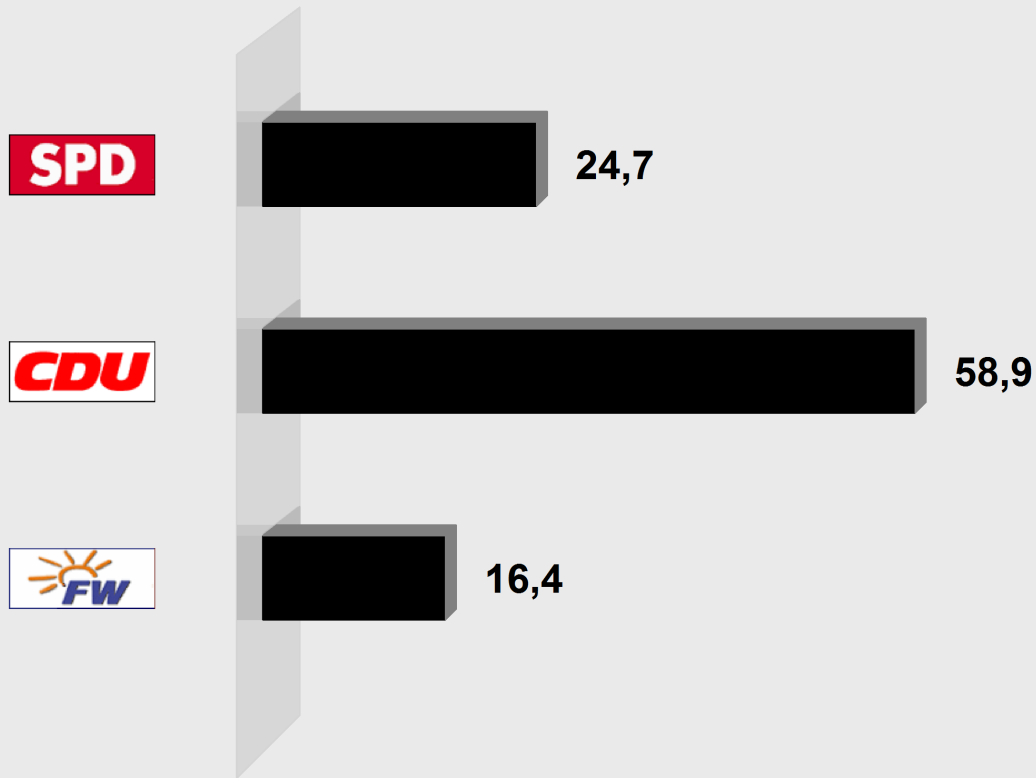

# Ortsgemeinderatwahl Erpel 2014

## Erpel - Orsberg, Feuerwehrhaus

Stimmenanteile in Prozent (%)

Wahlb. insges. . . . .	332
Wahlb. ohne Sperrv. . . . .	234
Wahlb. mit Sperrv. . . . .	98
Abgegebene Stimmen . . . . .	2.969
dav. mit Wahlschein . . . . .	92
Ungült. Stimmen . . . . .	0
Gültige Stimmen . . . . .	2.969
Wahlbeteiligung . . . . .	59,9%

	Stimmen	Anteil
S P D . . . . .	732	24,7%
C D U . . . . .	1.749	58,9%
Freie Wählergruppe Erpel e.V.	488	16,4%