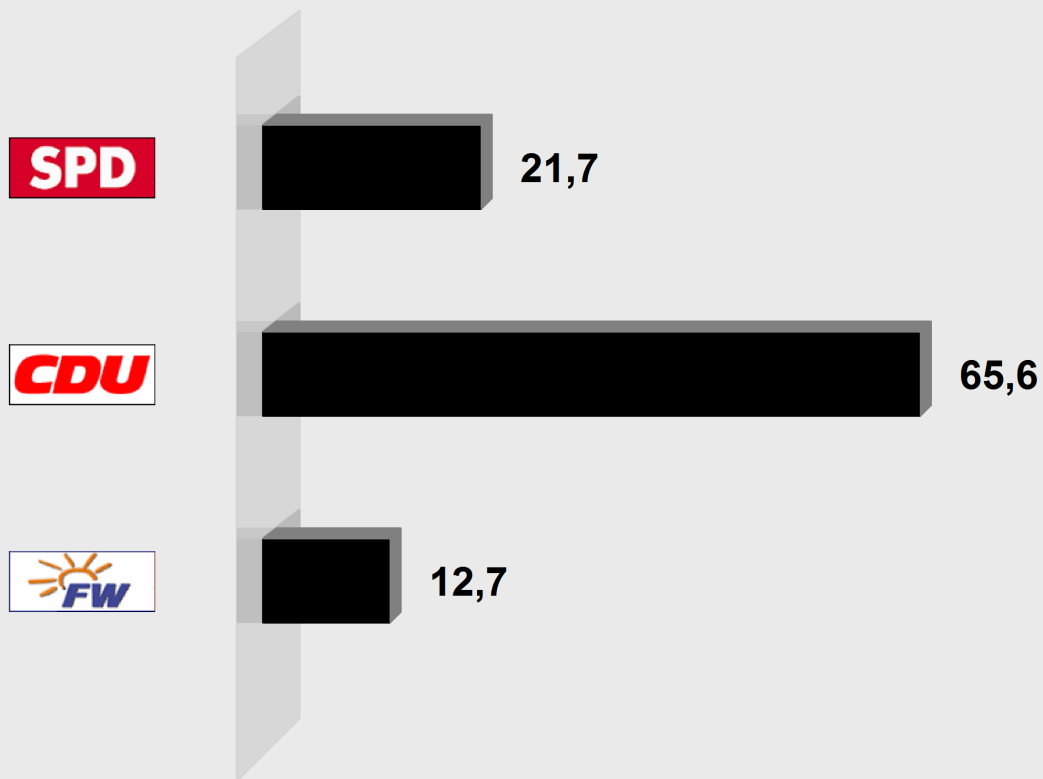

Ortsgemeinderatwahl Erpel 2014
Erpel, Bürgersaal
 Stimmenanteile in Prozent (%)

Wahlb. insges.	440
Wahlb. ohne Sperrv.	341
Wahlb. mit Sperrv.	99
Abgegebene Stimmen	3.485
dav. mit Wahlschein	97
Ungült. Stimmen	0
Gültige Stimmen	3.485
Wahlbeteiligung	54,3%

	Stimmen	Anteil
S P D	757	21,7%
C D U	2.287	65,6%
Freie Wählergruppe Erpel e.V.	441	12,7%