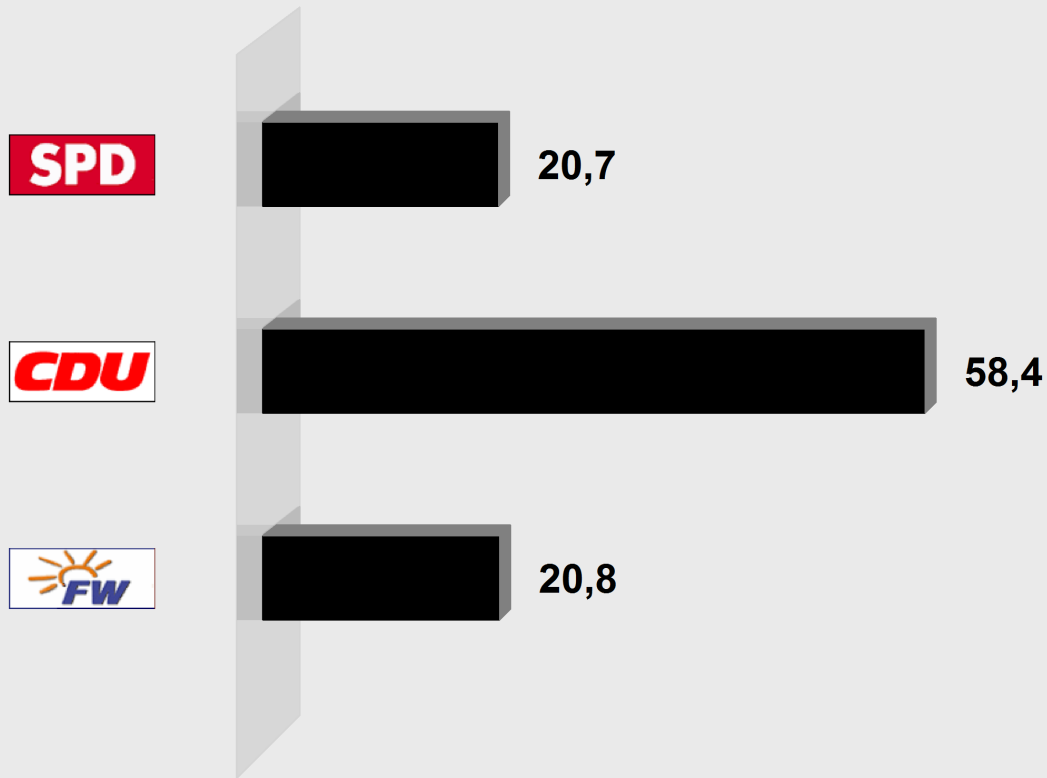

# Ortsgemeinderatwahl Erpel 2014

## Erpel, Rathaus

Stimmenanteile in Prozent (%)

Wahlb. insges. . . . .	389
Wahlb. ohne Sperrv. . . . .	296
Wahlb. mit Sperrv. . . . .	93
Abgegebene Stimmen . . . . .	3.398
dav. mit Wahlschein . . . . .	0
Ungült. Stimmen . . . . .	0
Gültige Stimmen . . . . .	3.398
Wahlbeteiligung . . . . .	56,6%

	Stimmen	Anteil
S P D . . . . .	705	20,7%
C D U . . . . .	1.985	58,4%
Freie Wählergruppe Erpel e.V.	708	20,8%