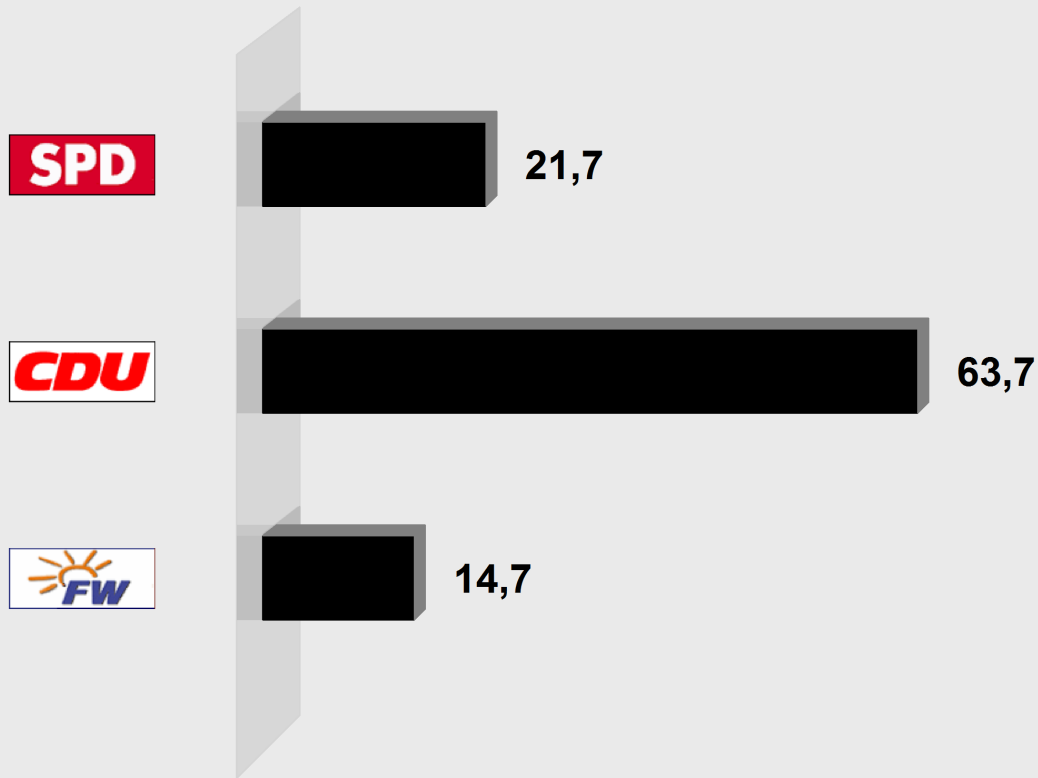

Ortsgemeinderatwahl Erpel 2014

Endergebnis

Stimmenanteile in Prozent (%)

Wahlb. insges.	1.981
Wahlb. ohne Sperrv.	1.451
Wahlb. mit Sperrv.	530
Abgegebene Stimmen	17.807
dav. mit Wahlschein	421
Ungült. Stimmen	0
Gültige Stimmen	17.807
Wahlbeteiligung	59,9%

	Stimmen	Anteil
S P D	3.856	21,7%
C D U	11.339	63,7%
FWG	2.612	14,7%