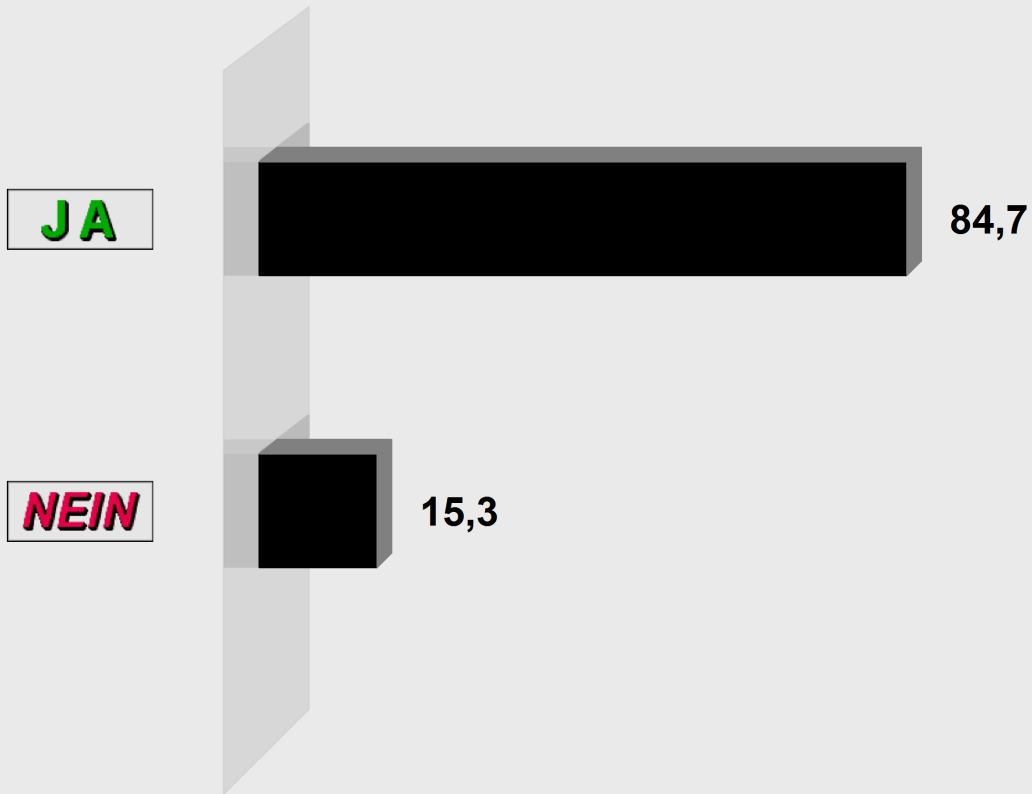

Ortsbürgermeister Erpel 2014

Erpel, Grundschule (Gemeinderaum)

Stimmenanteile in Prozent (%)

Wahlb. insges.	443
Wahlb. ohne Sperrv.	318
Wahlb. mit Sperrv.	125
Wähler/-innen	307
dav. mit Wahlschein	0
Ungült. Stimmen	6
Gültige Stimmen	301
Wahlbeteiligung	69,3%

	Stimmen	Anteil
Adenauer (CDU) (Ja)	255	84,7%
Adenauer (CDU) (Nein)	46	15,3%