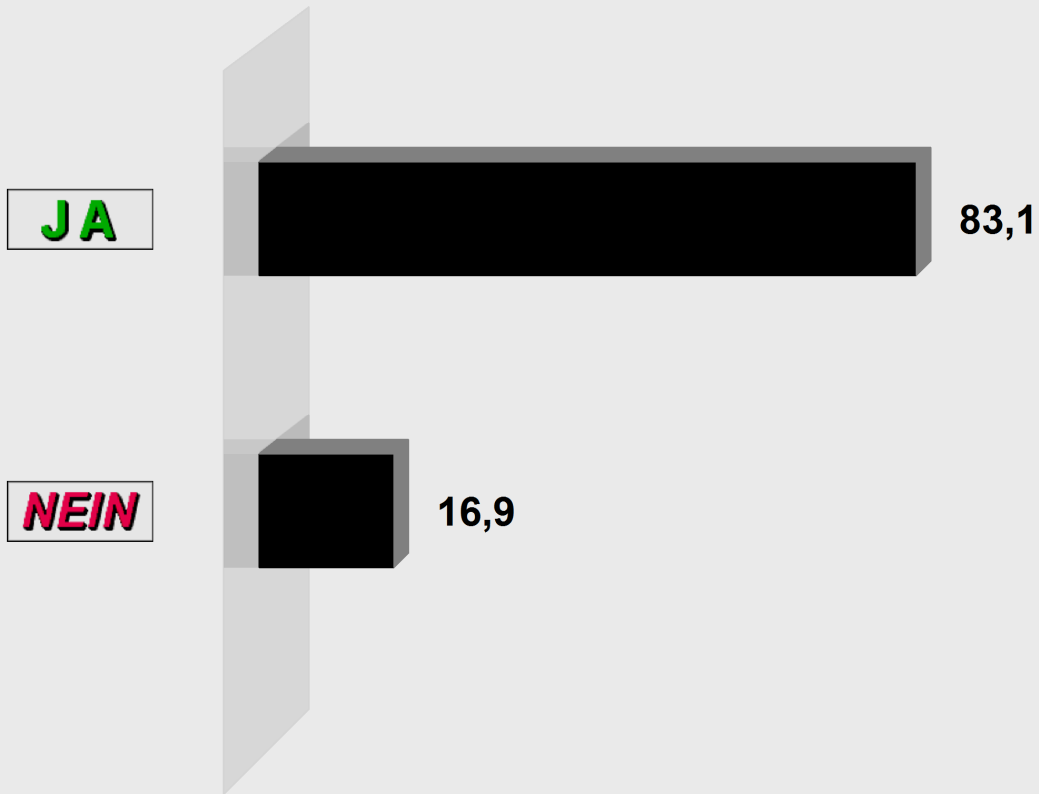

## Erpel, Grundschule (Pausenhalle)

Stimmenanteile in Prozent (%)

Wahlb. insges. . . . .	377
Wahlb. ohne Sperrv. . . . .	262
Wahlb. mit Sperrv. . . . .	115
Wähler/-innen . . . . .	218
dav. mit Wahlschein . . . . .	0
Ungült. Stimmen . . . . .	5
Gültige Stimmen . . . . .	213
Wahlbeteiligung . . . . .	57,8%