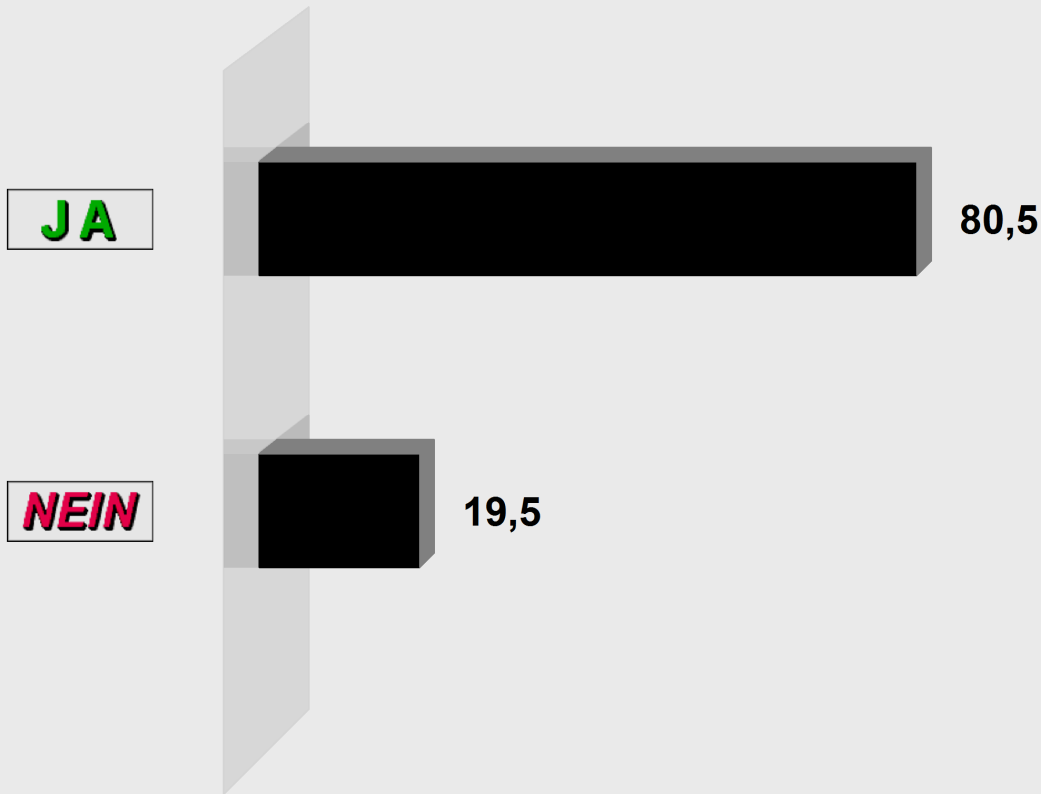

Ortsbürgermeister Erpel 2014

Erpel, Rathaus

Stimmenanteile in Prozent (%)

Wahlb. insges.	389
Wahlb. ohne Sperrv.	296
Wahlb. mit Sperrv.	93
Wähler/-innen	227
dav. mit Wahlschein	0
Ungült. Stimmen	7
Gültige Stimmen	220
Wahlbeteiligung	58,4%

	Stimmen	Anteil
Adenauer (CDU) (Ja)	177	80,5%
Adenauer (CDU) (Nein)	43	19,5%