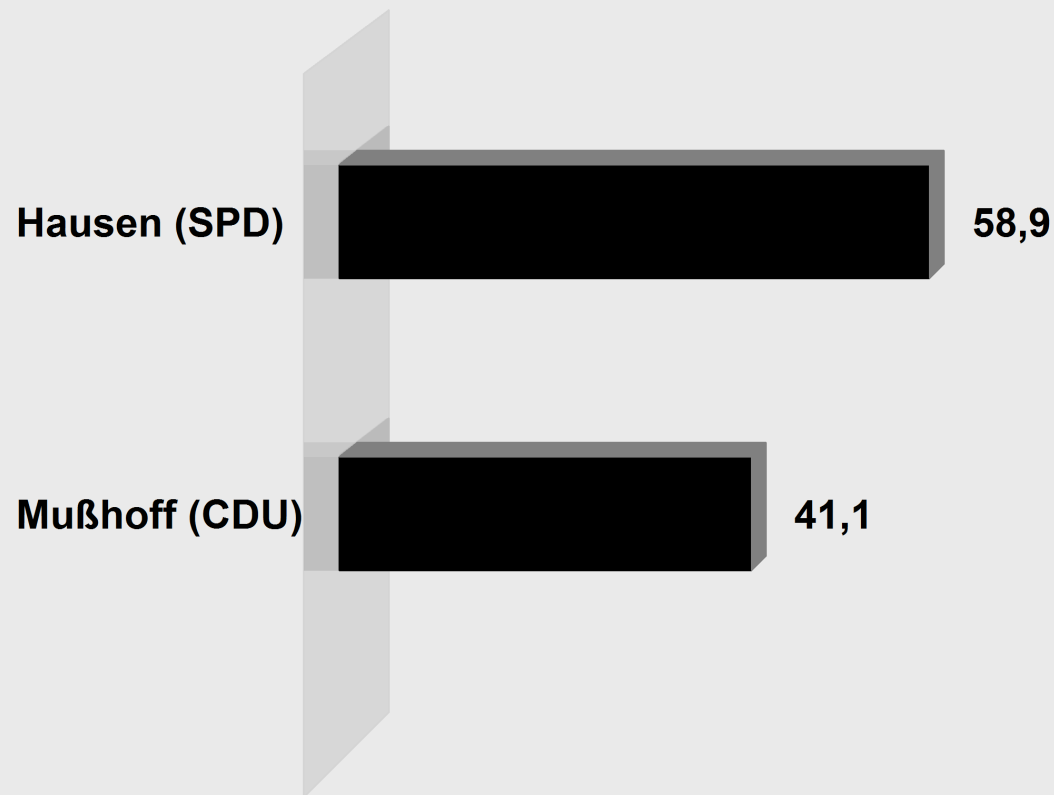

Stadtbürgermeister Unkel 2014

Endergebnis

Stimmenanteile in Prozent (%)

Wahlb. insges.	3.804
Wahlb. ohne Sperrv.	2.884
Wahlb. mit Sperrv.	920
Wähler/-innen	2.187
dav. mit Wahlschein	50
Ungült. Stimmen	88
Gültige Stimmen	2.099
Wahlbeteiligung	57,5%

	Stimmen	Anteil
Hausen (SPD)	1.236	58,9%
Mußhoff (CDU)	863	41,1%