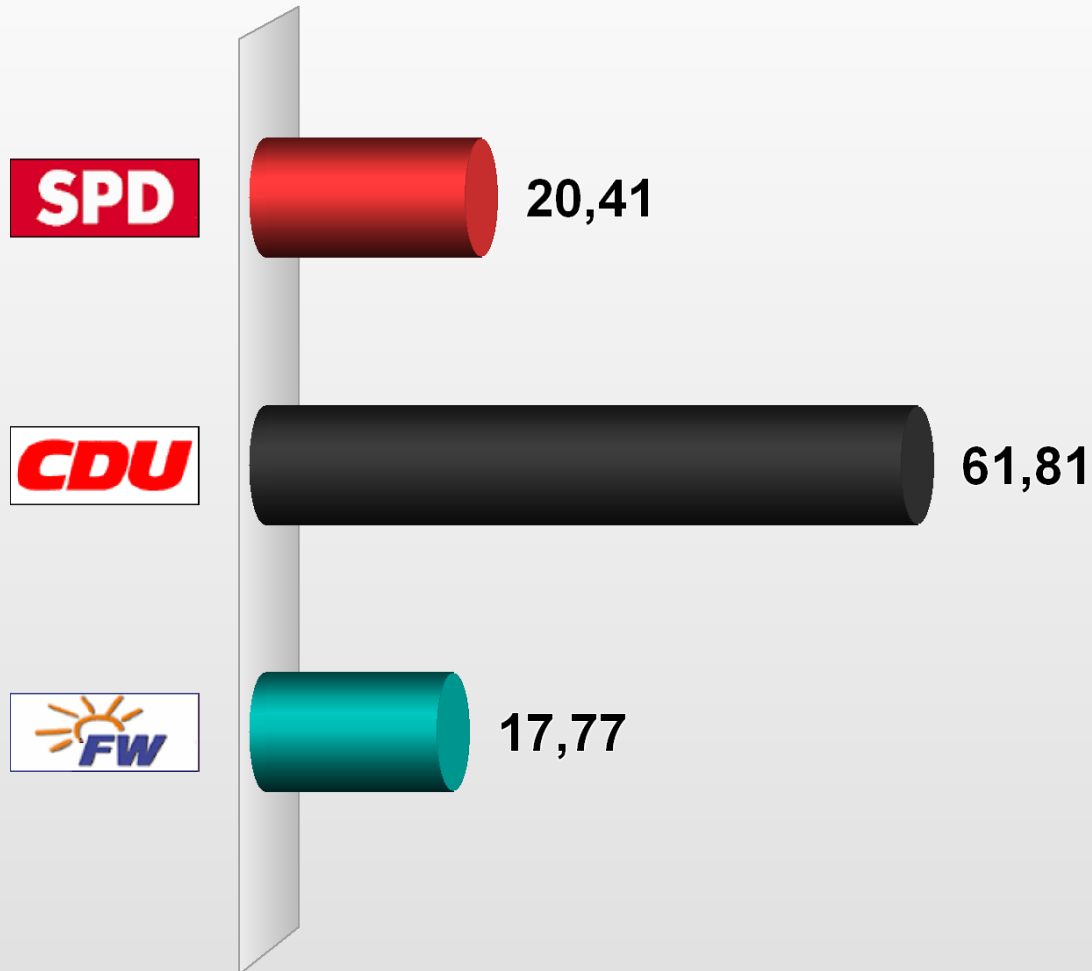

# Ortsgemeinderatswahl Erpel 2009

## Endergebnis

Stimmenanteile in Prozent (%)

Wahlamt der

VGV Unkel

Wahlb. insges. . . . .	1.942
Wahlb. ohne Sperrv. . . . .	1.431
Wahlb. mit Sperrv. . . . .	511
Abgegebene Stimmen . . . . .	22.830
dav. mit Wahlschein . . . . .	106
Ungült. Stimmen . . . . .	0
Gültige Stimmen . . . . .	22.830
Wahlbeteiligung . . . . .	63,08%