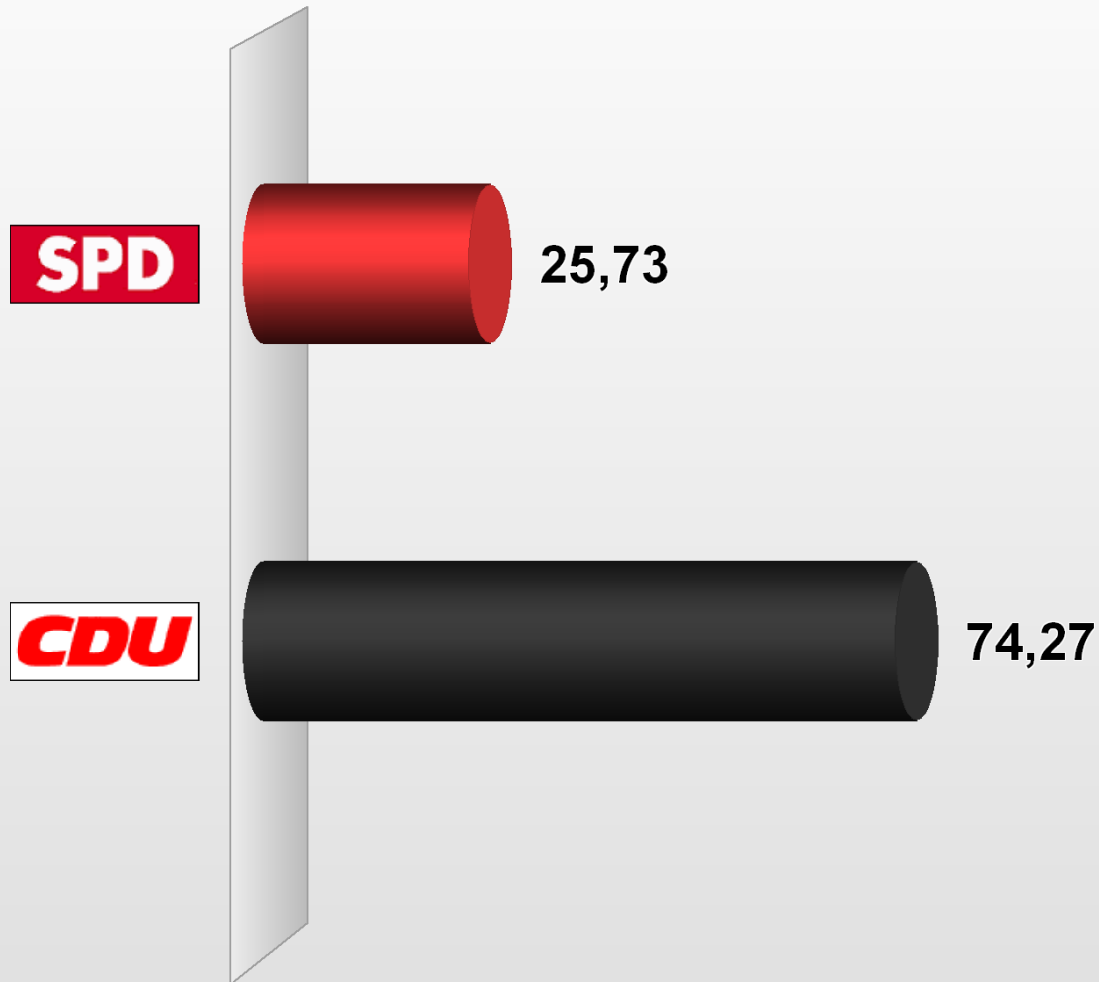

Ortsgemeinderatswahl Bruchhausen 2009

Endergebnis

Stimmenanteile in Prozent (%)

Wahlamt der

VGV Unkel

Wahlb. insges.	716
Wahlb. ohne Sperrv.	624
Wahlb. mit Sperrv.	92
Abgegebene Stimmen	4.935
dav. mit Wahlschein	0
Ungült. Stimmen	0
Gültige Stimmen	4.935
Wahlbeteiligung	62,29%

	<i>Stimmen</i>	<i>Anteil</i>
S P D	1.270	25,73%
C D U	3.665	74,27%