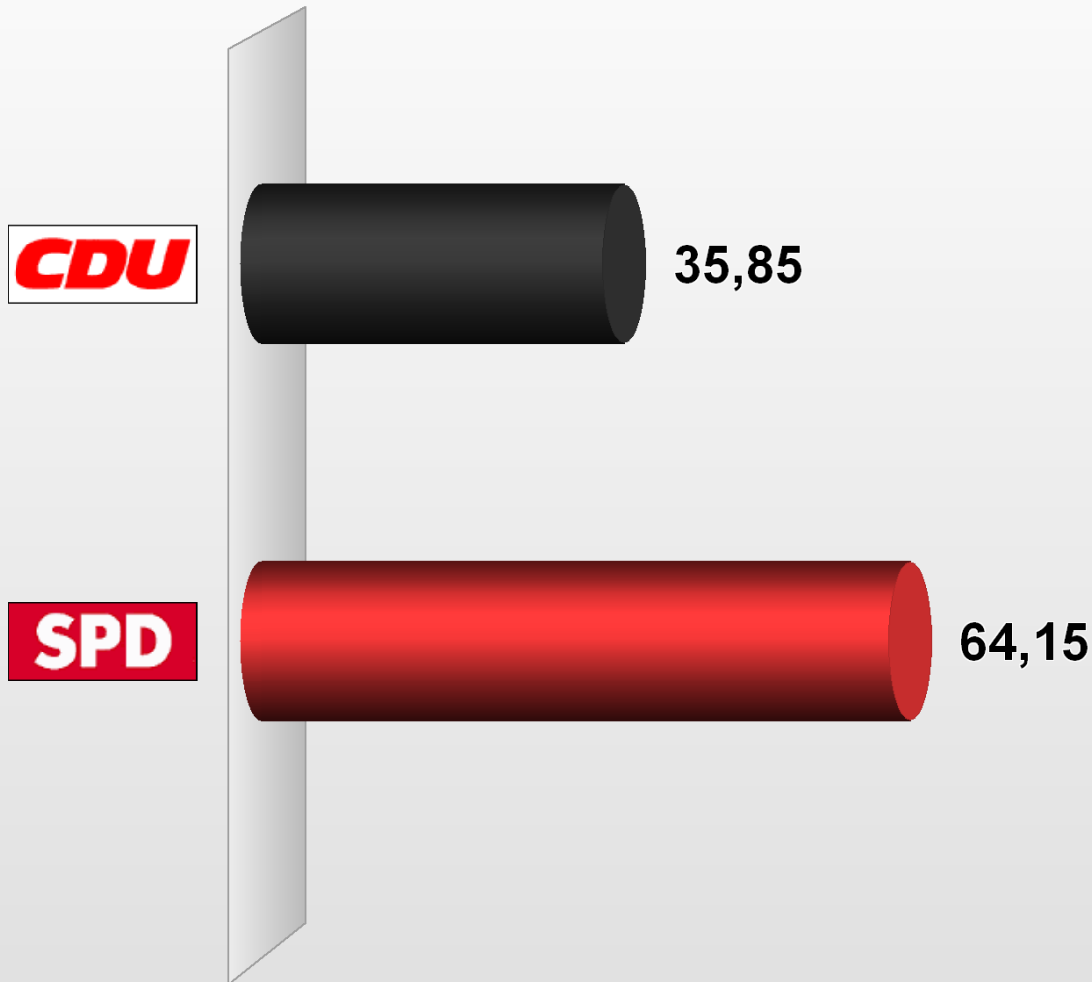

## Endergebnis

Stimmenanteile in Prozent (%)

Wahlamt der

VGV Unkel

Wahlb. insges. . . . .	3.683
Wahlb. ohne Sperrv. . . . .	3.683
Wahlb. mit Sperrv. . . . .	0
Wähler/-innen . . . . .	2.236
dav. mit Wahlschein . . . . .	0
Ungült. Stimmen . . . . .	49
Gültige Stimmen . . . . .	2.187
Wahlbeteiligung . . . . .	60,71%