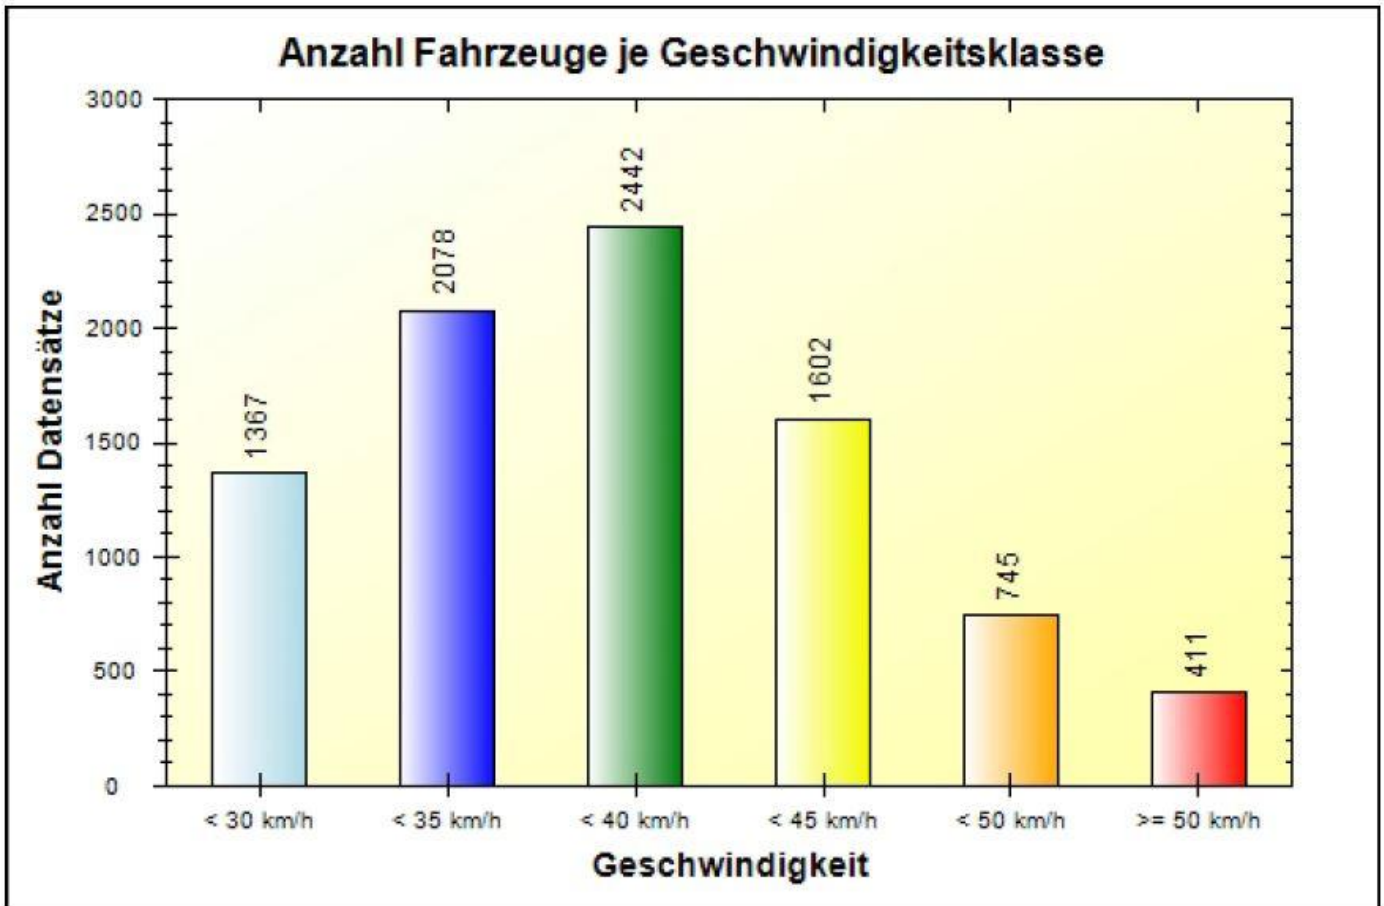

Verkehrsdatenauswertung

Verfasser:	Heck
Ort:	53619 Rheinbreitbach
Strasse:	Westerwaldstraße 58 (erlaubt 30 km-h)
Anfang der Auswertung:	02.03.2015 11:25
Ende der Auswertung:	09.03.2015 11:25
Richtung:	bidirektional
Anzahl Fahrzeuge gesamt:	8645
Anzahl Fahrzeuge pro Tag:	1235
VD gesamt:	36 km/h
V50 gesamt:	36 km/h
V85 gesamt:	44 km/h
Vmax gesamt:	84 km/h
V Überschreitung bei 30 km/h:	80,5 %
Fahrzeugklasse < 2,5m:	10,5 %
Fahrzeugklasse < 6,9m:	88,4 %
Fahrzeugklasse < 13,3m:	1,2 %
Fahrzeugklasse > 13,3m:	0,0 %

Ort: 53619 Rheinbreitbach
Strasse: Westerwaldstraße 58 (erlaubt 30 km-h)
Von: beidseitig
Nach: beidseitig

Anfang der Auswertung: 02.03.2015 11:25
Ende der Auswertung: 09.03.2015 11:25

	< 30 km/h	< 35 km/h	< 40 km/h	< 45 km/h	< 50 km/h	> 50 km/h	#
#	1367	2078	2442	1602	745	411	8645

Ort: 53619 Rheinbreitbach
Strasse: Westerwaldstraße 58 (erlaubt 30 km-h)
Von: beidseitig
Nach: beidseitig

Anfang der Auswertung: 02.03.2015 11:25
Ende der Auswertung: 09.03.2015 11:25

	00	01	02	03	04	05	06	07	08	09	10	11
< 30 km/h	2	0	1	0	11	8	1	17	55	49	57	115
< 35 km/h	6	1	2	2	0	4	9	75	144	110	141	153
< 40 km/h	18	4	1	3	1	8	25	104	177	124	148	186
< 45 km/h	10	3	7	2	2	3	23	70	121	127	101	99
< 50 km/h	5	6	4	4	1	1	18	36	53	53	44	54
> 50 km/h	6	4	4	3	2	1	6	19	20	39	31	30
#	47	18	19	14	17	25	82	321	570	502	522	637