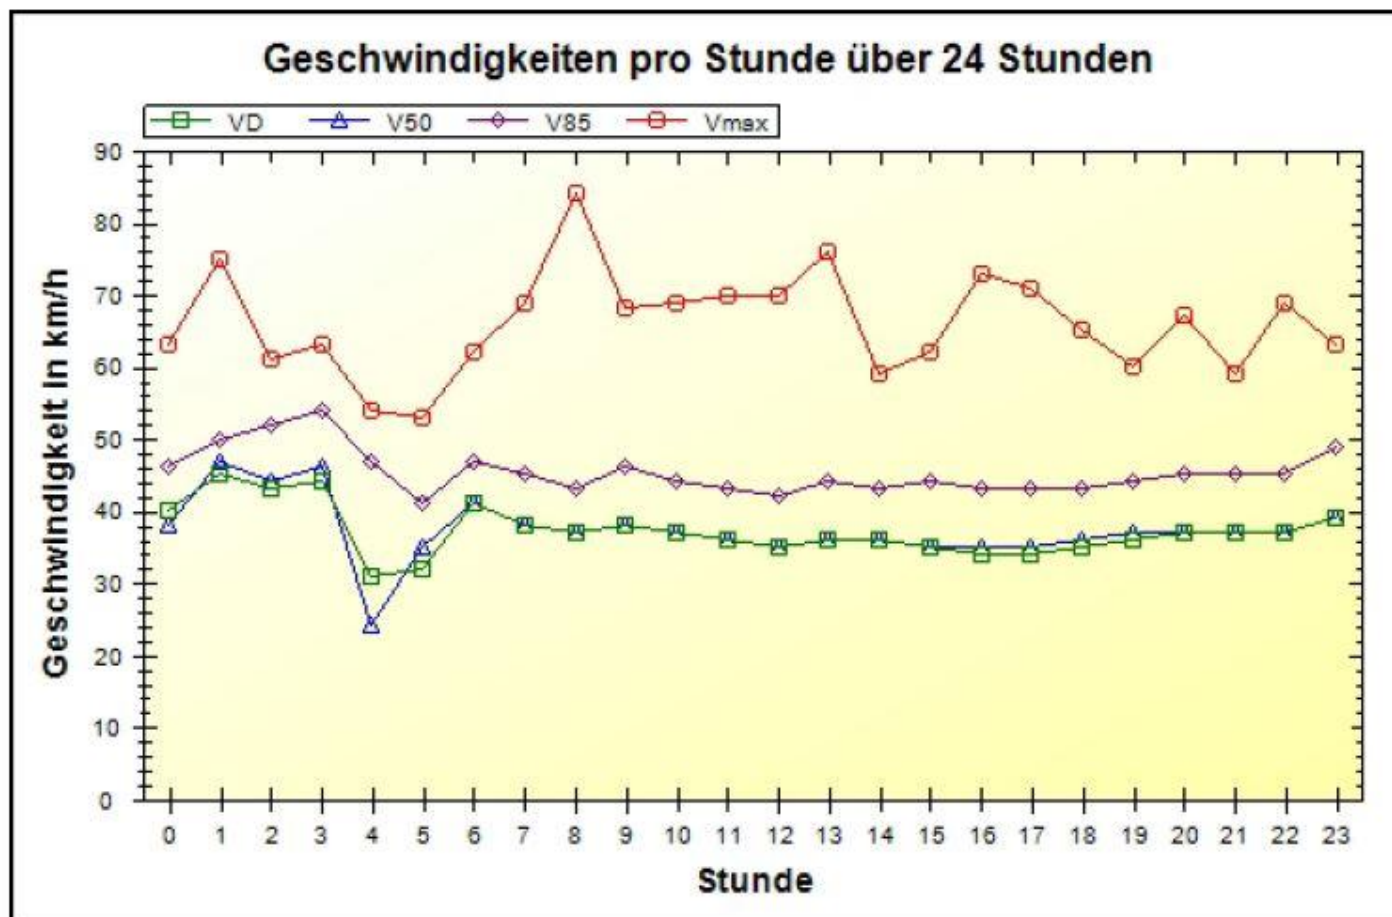

Anfang der Auswertung: 02.03.2015 11:25
Ende der Auswertung: 09.03.2015 11:25