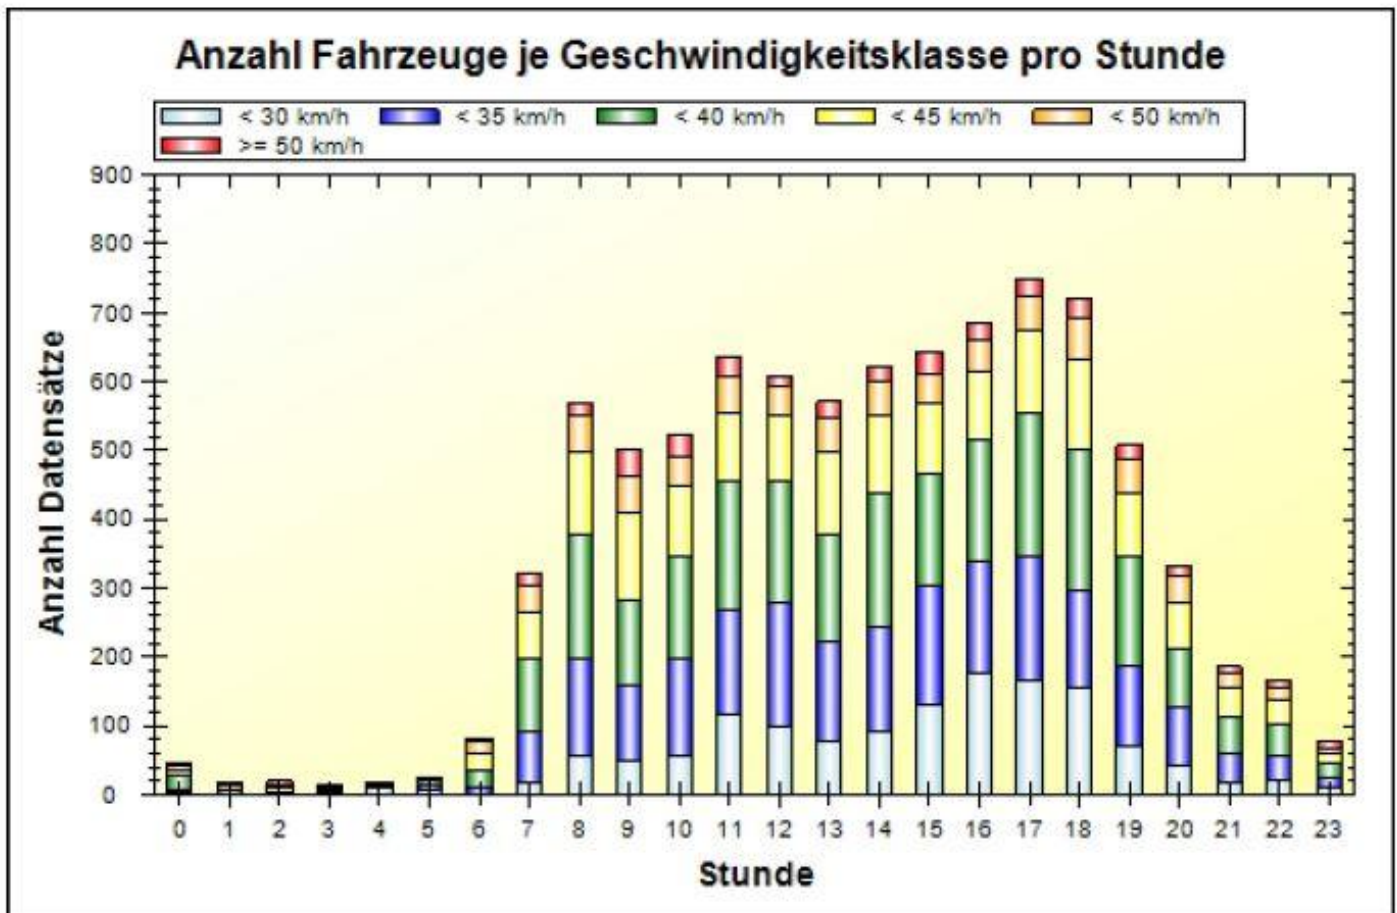

Verkehrsdatenauswertung

Verfasser:	Heck
Ort:	53619 Rheinbreitbach
Strasse:	Westerwaldstraße 58 (erlaubt 30 km-h)
Anfang der Auswertung:	02.03.2015 11:25
Ende der Auswertung:	09.03.2015 11:25
Richtung:	bidirektional
Anzahl Fahrzeuge gesamt:	8645
Anzahl Fahrzeuge pro Tag:	1235
VD gesamt:	36 km/h
V50 gesamt:	36 km/h
V85 gesamt:	44 km/h
Vmax gesamt:	84 km/h
V Überschreitung bei 30 km/h:	80,5 %
Fahrzeugklasse < 2,5m:	10,5 %
Fahrzeugklasse < 6,9m:	88,4 %
Fahrzeugklasse < 13,3m:	1,2 %
Fahrzeugklasse > 13,3m:	0,0 %

Ort: 53619 Rheinbreitbach
Strasse: Westerwaldstraße 58 (erlaubt 30 km-h)
Von: beidseitig
Nach: beidseitig

Anfang der Auswertung: 02.03.2015 11:25
Ende der Auswertung: 09.03.2015 11:25

	< 30 km/h	< 35 km/h	< 40 km/h	< 45 km/h	< 50 km/h	> 50 km/h	#
#	1367	2078	2442	1602	745	411	8645

Ort: 53619 Rheinbreitbach
Strasse: Westerwaldstraße 58 (erlaubt 30 km-h)
Von: beidseitig
Nach: beidseitig

Anfang der Auswertung: 02.03.2015 11:25
Ende der Auswertung: 09.03.2015 11:25

	00	01	02	03	04	05	06	07	08	09	10	11
< 30 km/h	2	0	1	0	11	8	1	17	55	49	57	115
< 35 km/h	6	1	2	2	0	4	9	75	144	110	141	153
< 40 km/h	18	4	1	3	1	8	25	104	177	124	148	186
< 45 km/h	10	3	7	2	2	3	23	70	121	127	101	99
< 50 km/h	5	6	4	4	1	1	18	36	53	53	44	54
> 50 km/h	6	4	4	3	2	1	6	19	20	39	31	30
#	47	18	19	14	17	25	82	321	570	502	522	637

Ort: 53619 Rheinbreitbach
Strasse: Westerwaldstraße 58 (erlaubt 30 km-h)
Von: beidseitig
Nach: beidseitig

Anfang der Auswertung: 02.03.2015 11:25
Ende der Auswertung: 09.03.2015 11:25

km/h	00	01	02	03	04	05	06	07	08	09	10	11
VD	40	45	43	44	31	32	41	38	37	38	37	36
V50	38	47	44	46	24	35	41	38	37	38	37	36
V85	46	50	52	54	47	41	47	45	43	46	44	43
Vmax	63	75	61	63	54	53	62	69	84	68	69	70