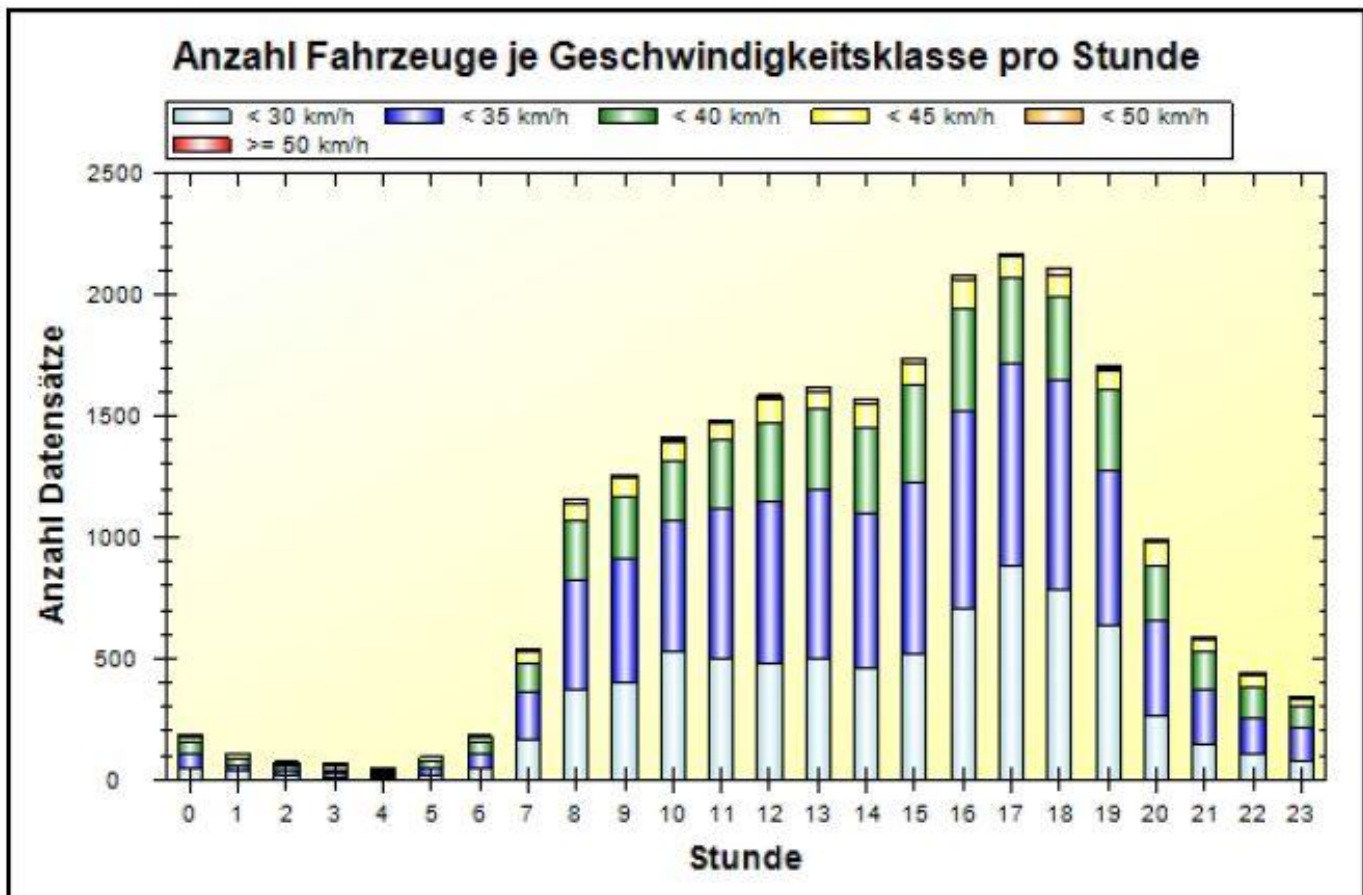

Verkehrsdatenauswertung

Verfasser:	Heck
Ort:	53619 Rheinbreitbach
Strasse:	Bürresheimer Straße 10 (erlaubt 30 km-h)
Anfang der Auswertung:	10.12.2014 11:59
Ende der Auswertung:	17.12.2014 11:59
Richtung:	bidirektional
Anzahl Fahrzeuge gesamt:	23545
Anzahl Fahrzeuge pro Tag:	3363
VD gesamt:	31 km/h
V50 gesamt:	32 km/h
V85 gesamt:	37 km/h
Vmax gesamt:	71 km/h
V Überschreitung bei 30 km/h:	58,9 %
Fahrzeugklasse < 2,5m:	6,3 %
Fahrzeugklasse < 6,9m:	92,7 %
Fahrzeugklasse < 13,3m:	1,0 %
Fahrzeugklasse > 13,3m:	0,0 %

Ort: 53619 Rheinbreitbach
Strasse: Bürresheimer Straße 10 (erlaubt 30 km-h)
Von: beidseitig
Nach: beidseitig

Anfang der Auswertung: 10.12.2014 11:59
Ende der Auswertung: 17.12.2014 11:59

	< 30 km/h	< 35 km/h	< 40 km/h	< 45 km/h	< 50 km/h	> 50 km/h	#
#	7722	9268	4834	1393	256	72	23545

Ort: 53619 Rheinbreitbach
Strasse: Bürresheimer Straße 10 (erlaubt 30 km/h)
Von: beidseitig
Nach: beidseitig

Anfang der Auswertung: 10.12.2014 11:59

Ende der Auswertung: 17.12.2014 11:59

	00	01	02	03	04	05	06	07	08	09	10	11
< 30 km/h	45	34	17	13	7	21	51	166	371	404	532	500
< 35 km/h	64	25	19	12	8	30	51	193	449	504	532	614
< 40 km/h	47	29	17	13	13	23	55	124	245	255	252	292
< 45 km/h	21	17	16	18	13	18	20	47	70	79	75	66
< 50 km/h	3	4	4	9	6	0	1	10	17	12	12	8
> 50 km/h	5	0	1	1	0	0	3	3	3	4	6	2
#	185	109	74	66	47	92	181	543	1155	1258	1409	1482

Ort: 53619 Rheinbreitbach
Strasse: Bürresheimer Straße 10 (erlaubt 30 km-h)
Von: beidseitig
Nach: beidseitig

Anfang der Auswertung: 10.12.2014 11:59
Ende der Auswertung: 17.12.2014 11:59

km/h	00	01	02	03	04	05	06	07	08	09	10	11
VD	33	33	35	36	37	33	32	32	31	31	31	31
V50	33	34	35	39	37	34	34	32	32	32	31	31
V85	40	41	43	45	44	40	39	38	37	37	37	36
Vmax	60	48	52	50	48	43	50	60	60	56	55	56