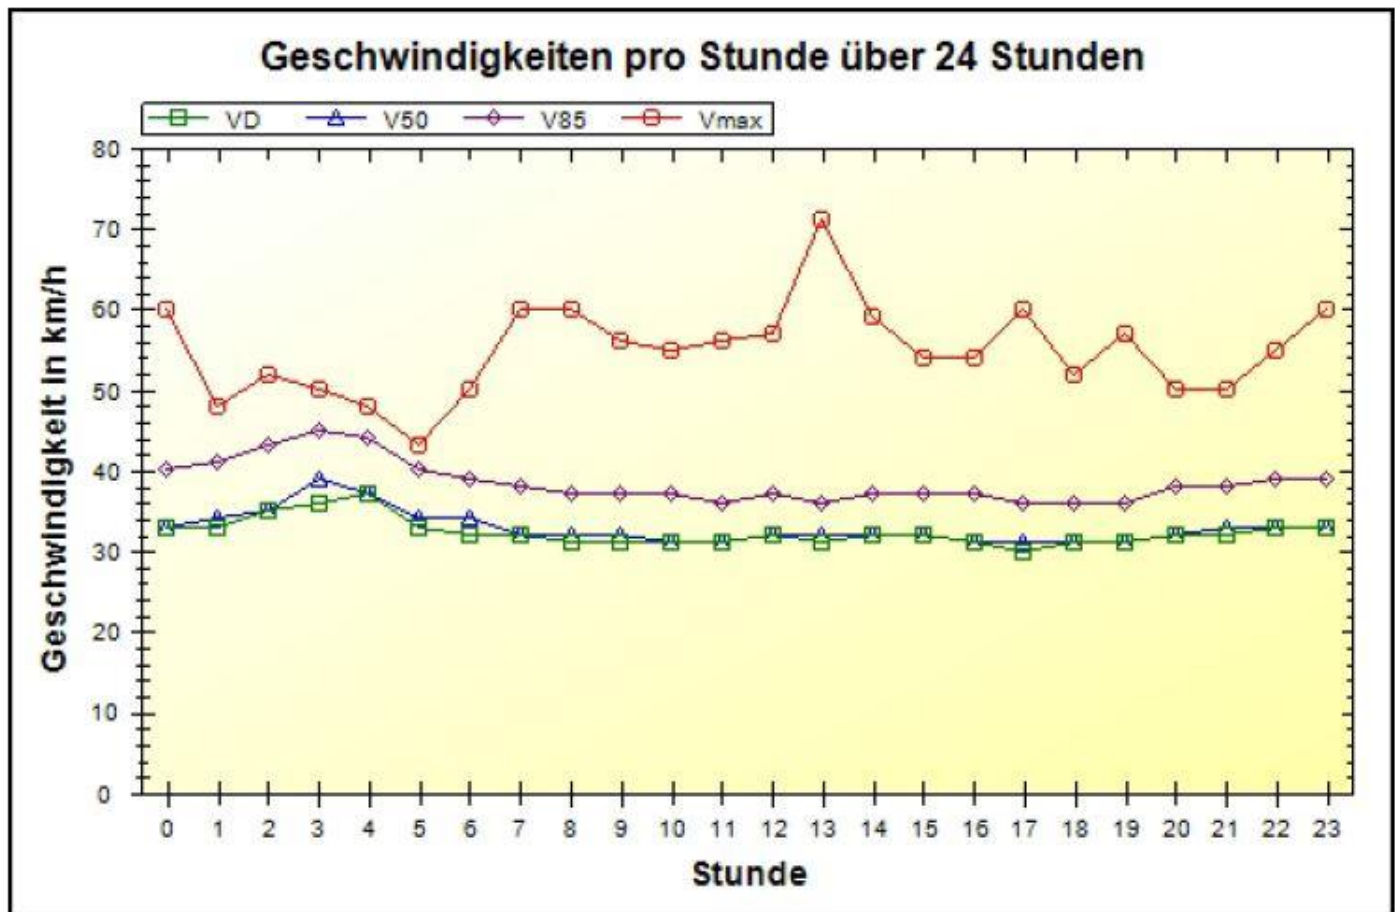

Anfang der Auswertung: 10.12.2014 11:59
Ende der Auswertung: 17.12.2014 11:59