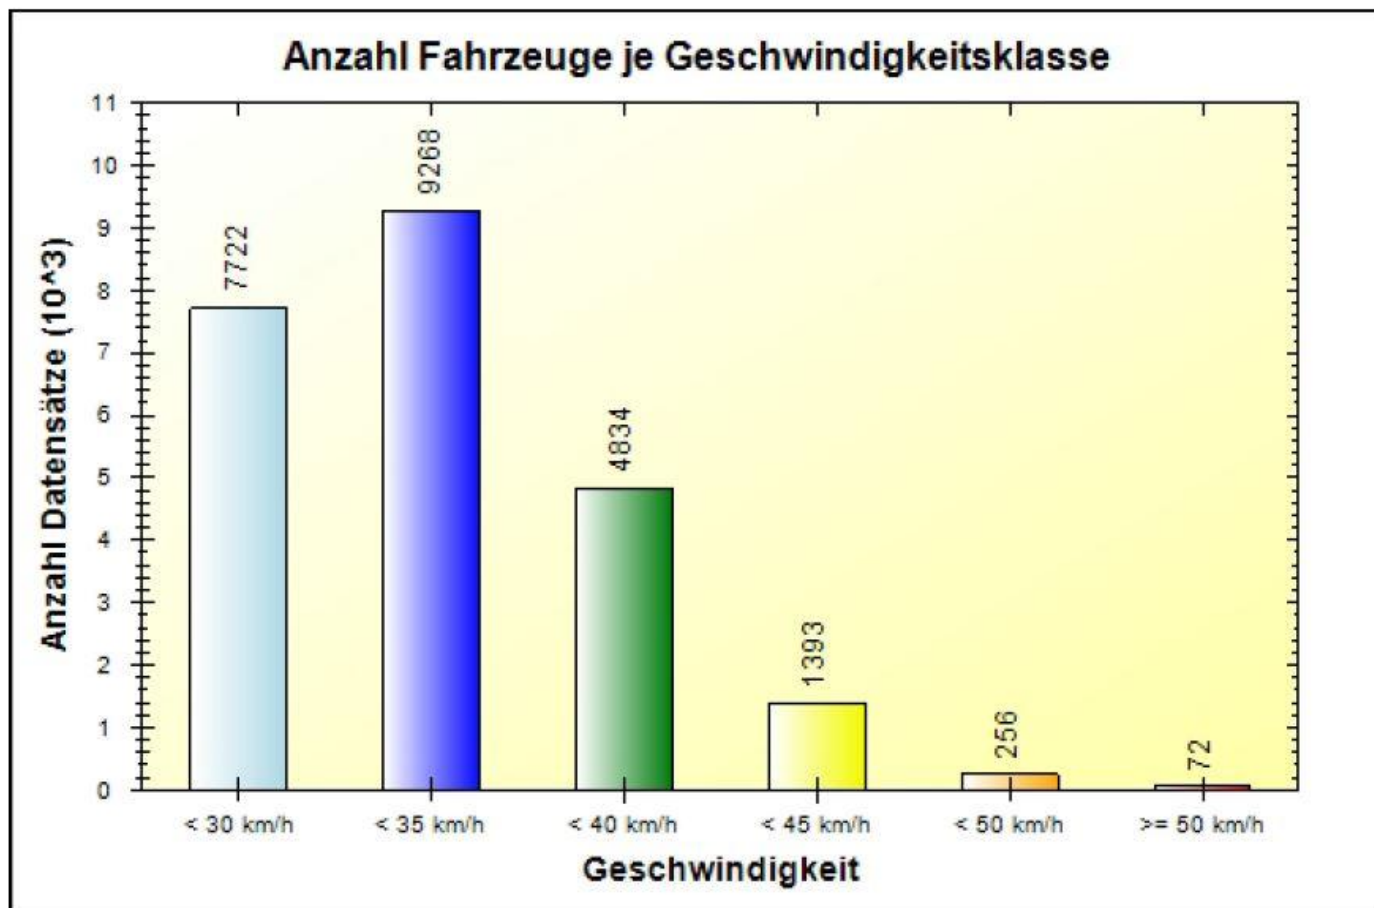

Verkehrsdatenauswertung

Verfasser:	Heck
Ort:	53619 Rheinbreitbach
Strasse:	Bürresheimer Straße 10 (erlaubt 30 km-h)
Anfang der Auswertung:	10.12.2014 11:59
Ende der Auswertung:	17.12.2014 11:59
Richtung:	bidirektional
Anzahl Fahrzeuge gesamt:	23545
Anzahl Fahrzeuge pro Tag:	3363
VD gesamt:	31 km/h
V50 gesamt:	32 km/h
V85 gesamt:	37 km/h
Vmax gesamt:	71 km/h
V Überschreitung bei 30 km/h:	58,9 %
Fahrzeugklasse < 2,5m:	6,3 %
Fahrzeugklasse < 6,9m:	92,7 %
Fahrzeugklasse < 13,3m:	1,0 %
Fahrzeugklasse > 13,3m:	0,0 %

Ort: 53619 Rheinbreitbach
Strasse: Bürresheimer Straße 10 (erlaubt 30 km-h)
Von: beidseitig
Nach: beidseitig

Anfang der Auswertung: 10.12.2014 11:59
Ende der Auswertung: 17.12.2014 11:59

	< 30 km/h	< 35 km/h	< 40 km/h	< 45 km/h	< 50 km/h	> 50 km/h	#
#	7722	9268	4834	1393	256	72	23545

Ort: 53619 Rheinbreitbach
Strasse: Bürresheimer Straße 10 (erlaubt 30 km/h)
Von: beidseitig
Nach: beidseitig

Anfang der Auswertung: 10.12.2014 11:59

Ende der Auswertung: 17.12.2014 11:59

	00	01	02	03	04	05	06	07	08	09	10	11
< 30 km/h	45	34	17	13	7	21	51	166	371	404	532	500
< 35 km/h	64	25	19	12	8	30	51	193	449	504	532	614
< 40 km/h	47	29	17	13	13	23	55	124	245	255	252	292
< 45 km/h	21	17	16	18	13	18	20	47	70	79	75	66
< 50 km/h	3	4	4	9	6	0	1	10	17	12	12	8
> 50 km/h	5	0	1	1	0	0	3	3	3	4	6	2
#	185	109	74	66	47	92	181	543	1155	1258	1409	1482