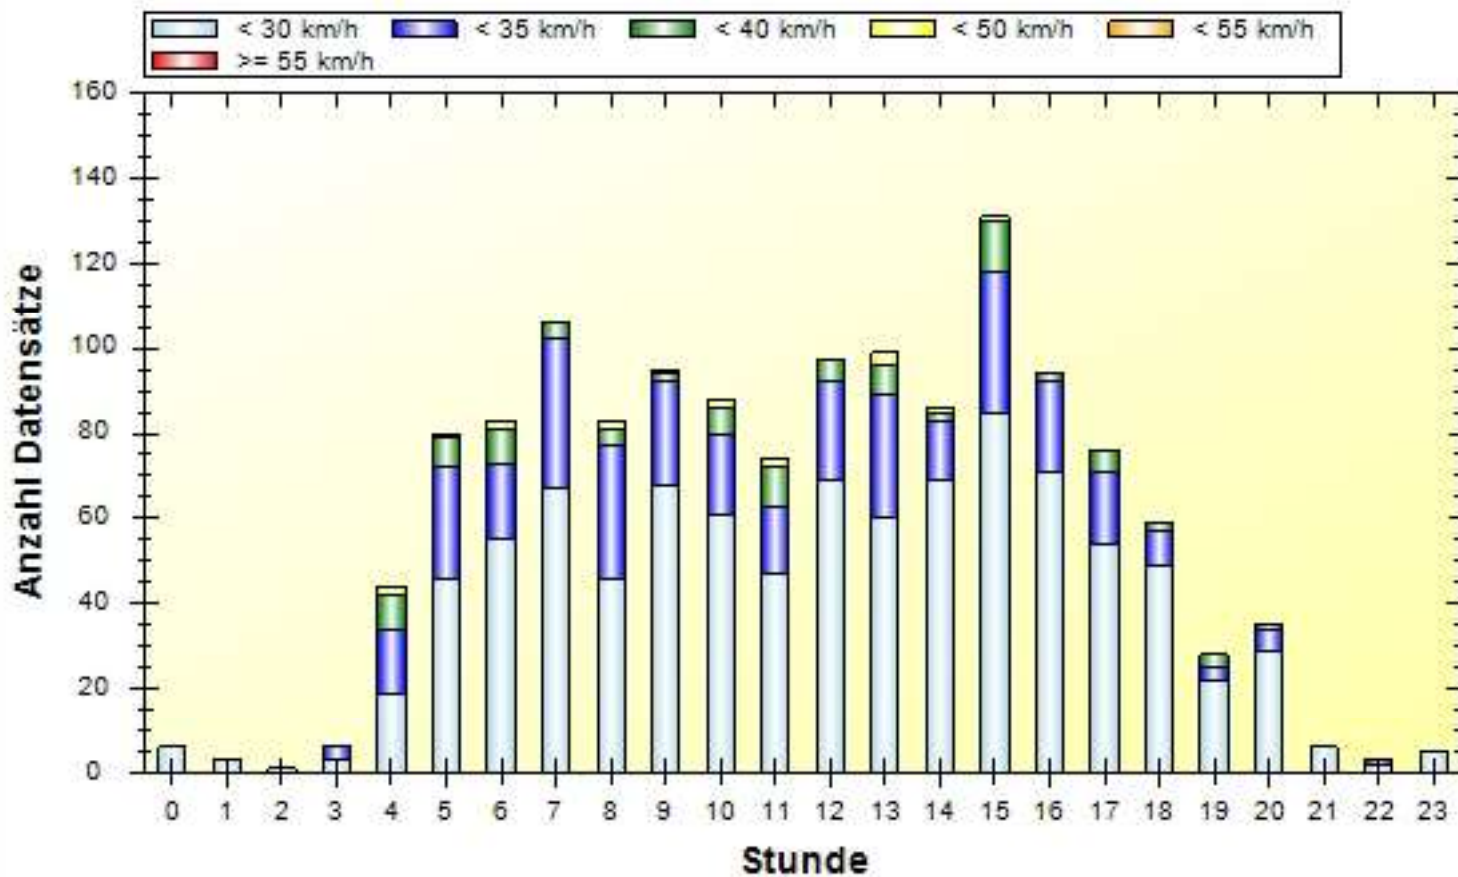

Anzahl Datensätze je Geschwindigkeitsklasse pro Stunde

	00	01	02	03	04	05	06	07	08	09	10	11
< 30 km/h	6	3	1	3	19	46	55	67	46	68	61	47
< 35 km/h	0	0	0	3	15	26	18	35	31	24	19	16
< 40 km/h	0	0	0	0	8	7	8	4	4	2	6	9
< 50 km/h	0	0	0	0	2	1	2	0	2	1	2	2
< 55 km/h	0	0	0	0	0	0	0	0	0	0	0	0
> 55 km/h	0	0	0	0	0	0	0	0	0	0	0	0
#	6	3	1	6	44	80	83	106	83	95	88	74

	12	13	14	15	16	17	18	19	20	21	22	23	#
< 30 km/h	69	60	69	85	71	54	49	22	29	6	2	5	943
< 35 km/h	23	29	14	33	21	17	8	3	5	0	1	0	341
< 40 km/h	5	7	2	12	2	5	2	3	1	0	0	0	87
< 50 km/h	0	3	1	1	0	0	0	0	0	0	0	0	17
< 55 km/h	0	0	0	0	0	0	0	0	0	0	0	0	0
> 55 km/h	0	0	0	0	0	0	0	0	0	0	0	0	0
#	97	99	86	131	94	76	59	28	35	6	3	5	1388