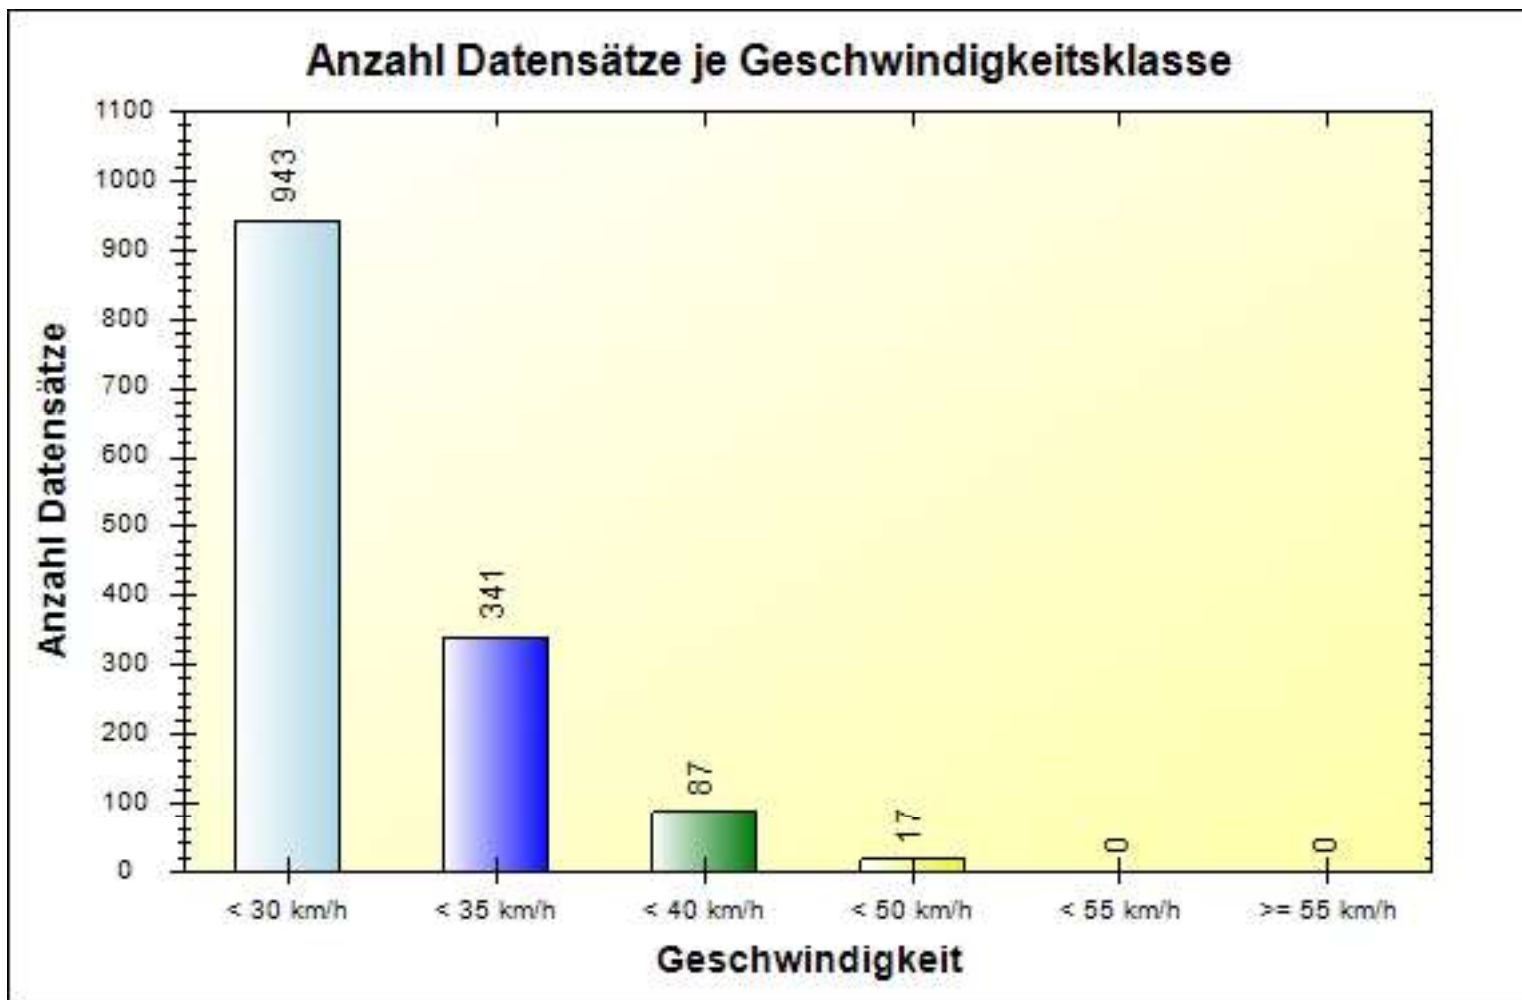

Verkehrsdatenauswertung

Verfasser: Heck
Kommentar:
Ort: 53619 Rheinbreitbach
Strasse: Auf Staffels 24 (erlaubt 30 km-h)
Anfang der Auswertung: 12.08.2019 14:17
Ende der Auswertung: 19.08.2019 14:17
Intervallauswertung: -
Richtung: bidirektional
Anzahl Datensätze gesamt: 1388
Anzahl Datensätze pro Tag: 198
VD gesamt: 26 km/h
V50 gesamt: 27 km/h
V85 gesamt: 32 km/h
Vmax gesamt: 48 km/h (14.08.2019 06:36)
Vmin gesamt: 15 km/h (19.08.2019 14:16)
V Überschreitung bei 30 km/h: 25,1 %
Fahrzeugklasse Klasse 1: 4,7 %
Fahrzeugklasse Klasse 2: 94,4 %
Fahrzeugklasse Klasse 3: 0,8 %
Fahrzeugklasse Klasse 4: 0,1 %

Ort: 53619 Rheinbreitbach
Strasse: Auf Staffels 24 (erlaubt 30 km-h)
Von: beidseitig
Nach: beidseitig

Anfang der Auswertung: 12.08.2019 14:17
Ende der Auswertung: 19.08.2019 14:17
Intervallauswertung: -

	< 30 km/h	< 35 km/h	< 40 km/h	< 50 km/h	< 55 km/h	> 55 km/h	#
#	943	341	87	17	0	0	1388

Ort: 53619 Rheinbreitbach
Strasse: Auf Staffels 24 (erlaubt 30 km-h)
Von: beidseitig
Nach: beidseitig

Anfang der Auswertung: 12.08.2019 14:17
Ende der Auswertung: 19.08.2019 14:17
Intervallauswertung: -