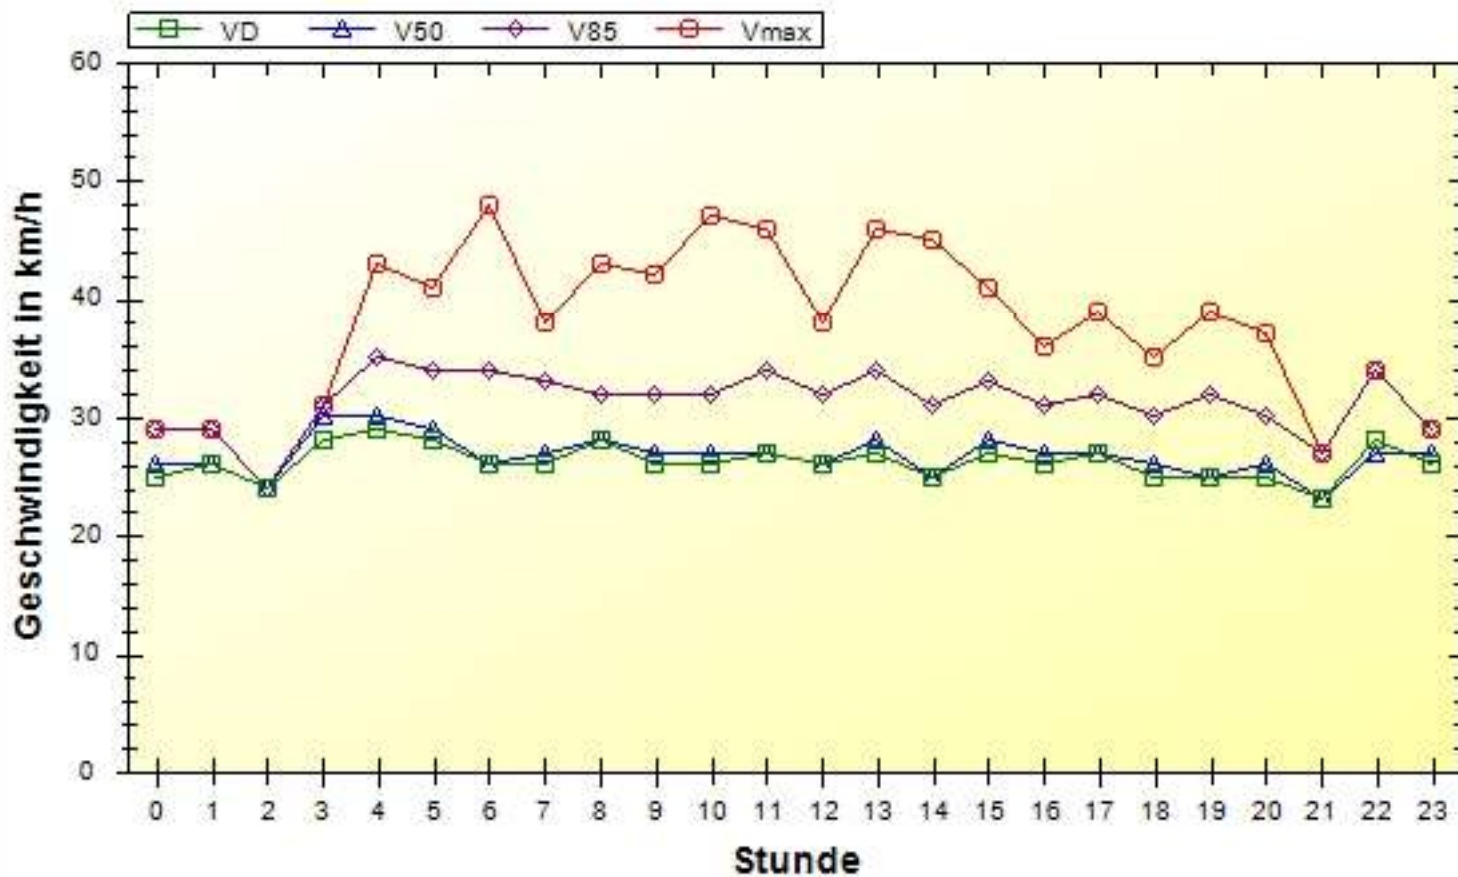

Geschwindigkeiten pro Stunde über 24 Stunden

km/h	00	01	02	03	04	05	06	07	08	09	10	11
VD	25	26	24	28	29	28	26	26	28	26	26	27
V50	26	26	24	30	30	29	26	27	28	27	27	27
V85	29	29	24	31	35	34	34	33	32	32	32	34
Vmax	29	29	24	31	43	41	48	38	43	42	47	46

km/h	12	13	14	15	16	17	18	19	20	21	22	23	#
VD	26	27	25	27	26	27	25	25	25	23	28	26	26
V50	26	28	25	28	27	27	26	25	26	23	27	27	27
V85	32	34	31	33	31	32	30	32	30	27	34	29	32
Vmax	38	46	45	41	36	39	35	39	37	27	34	29	48