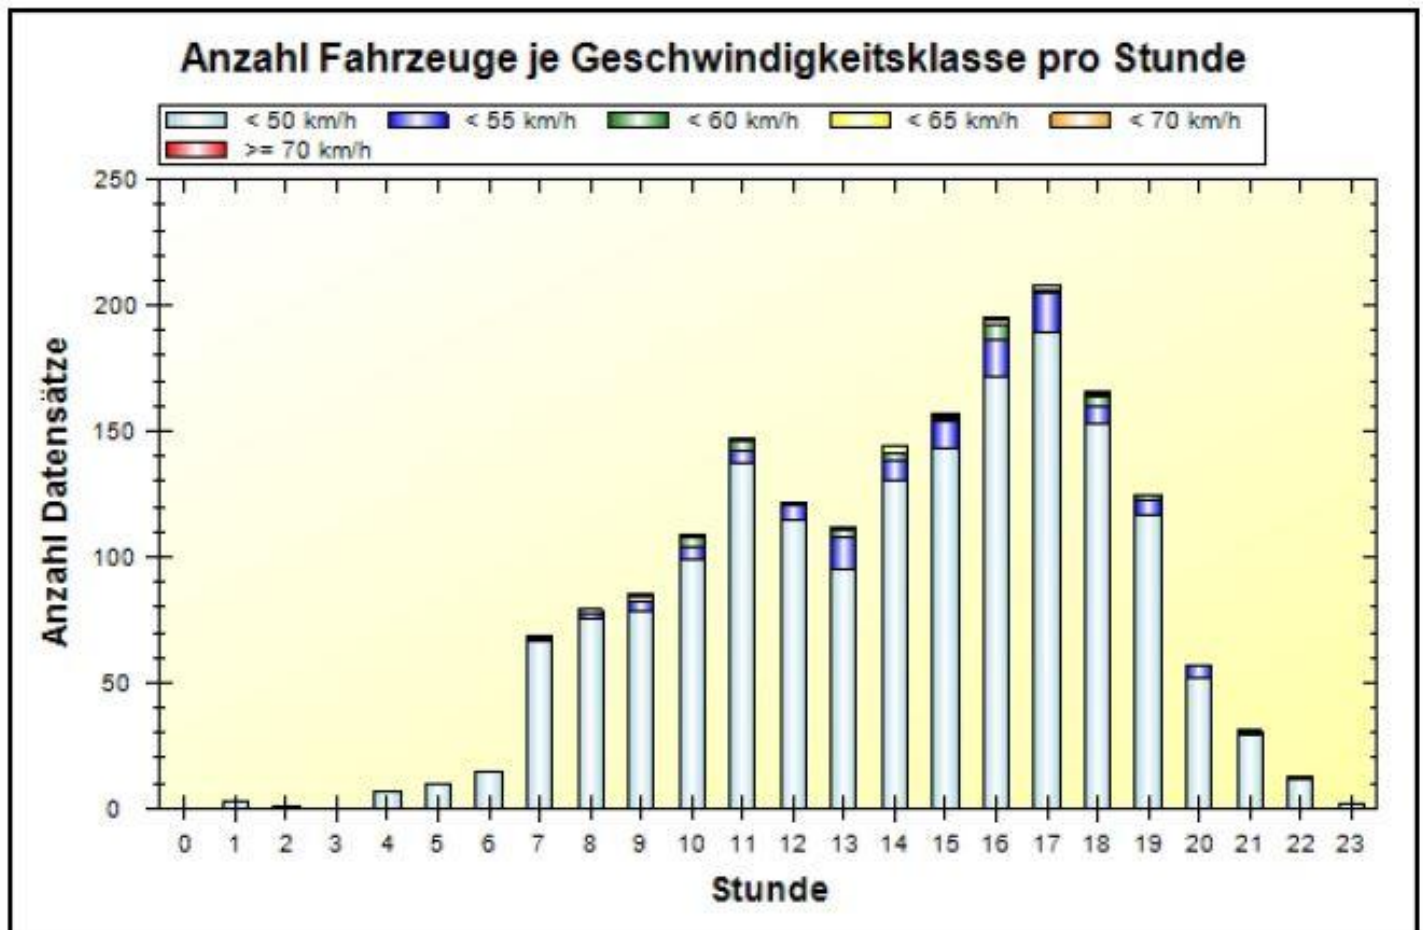

Anfang der Auswertung: 19.01.2016 10:46
Ende der Auswertung: 26.01.2016 10:46