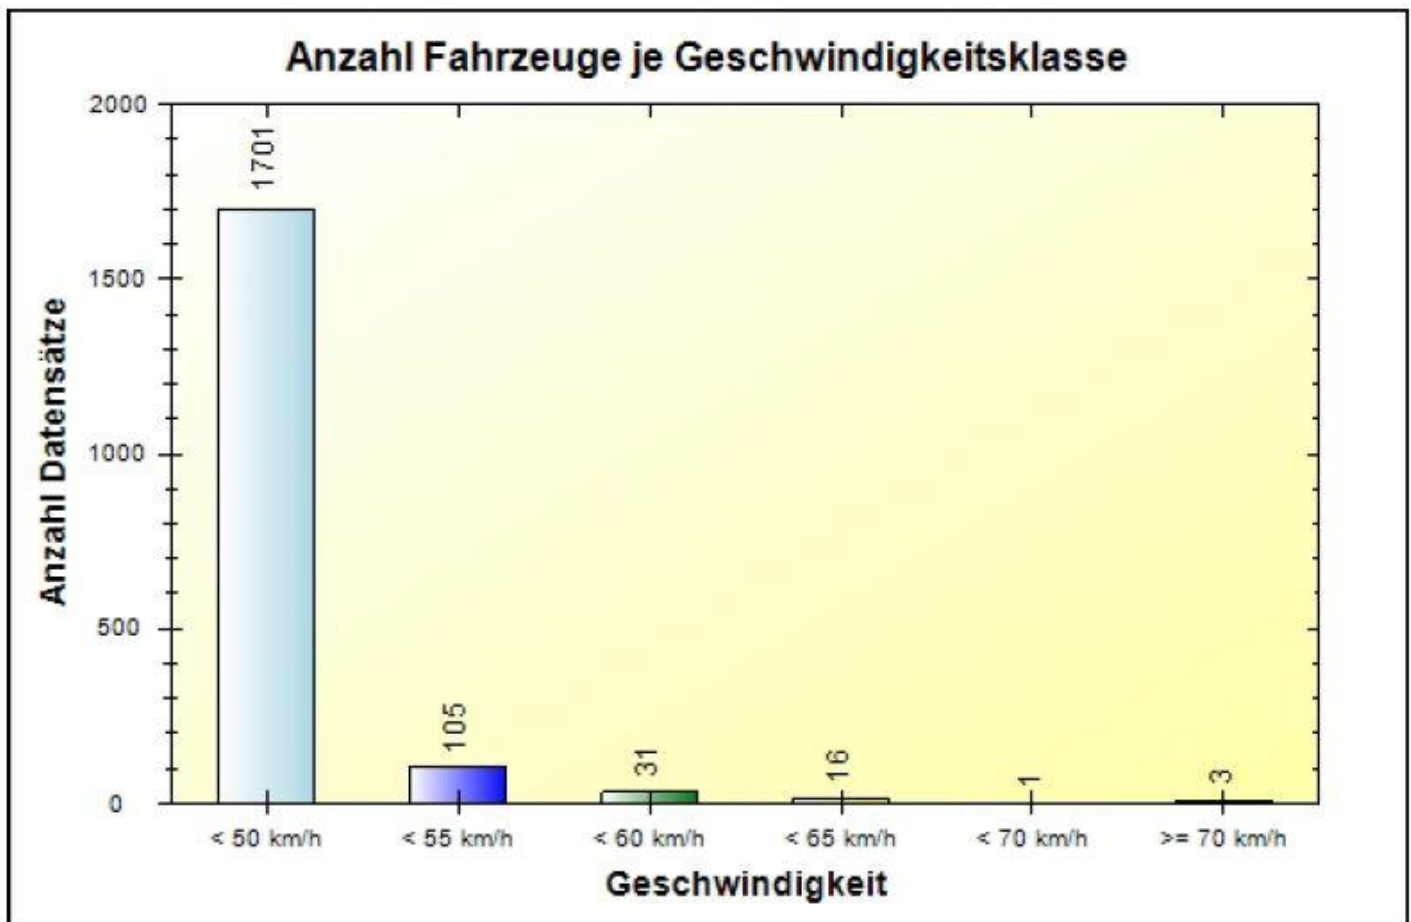

# Verkehrsdatenauswertung

Verfasser:	Heck
Ort:	53572 Bruchhausen
Strasse:	Gut Haanhof (erlaubt 50 km-h)
Anfang der Auswertung:	19.01.2016 10:46
Ende der Auswertung:	26.01.2016 10:46
Richtung:	bidirektional
Anzahl Fahrzeuge gesamt:	1857
Anzahl Fahrzeuge pro Tag:	265
VD gesamt:	36 km/h
V50 gesamt:	36 km/h
V85 gesamt:	46 km/h
Vmax gesamt:	75 km/h
V Überschreitung bei 50 km/h:	7,3 %
Fahrzeugklasse < 2,5m:	2,9 %
Fahrzeugklasse < 6,9m:	93,9 %
Fahrzeugklasse < 13,3m:	2,9 %
Fahrzeugklasse > 13,3m:	0,3 %

**Ort:** 53572 Bruchhausen  
**Strasse:** Gut Haanhof (erlaubt 50 km-h)  
**Von:** beidseitig  
**Nach:** beidseitig

**Anfang der Auswertung:** 19.01.2016 10:46  
**Ende der Auswertung:** 26.01.2016 10:46