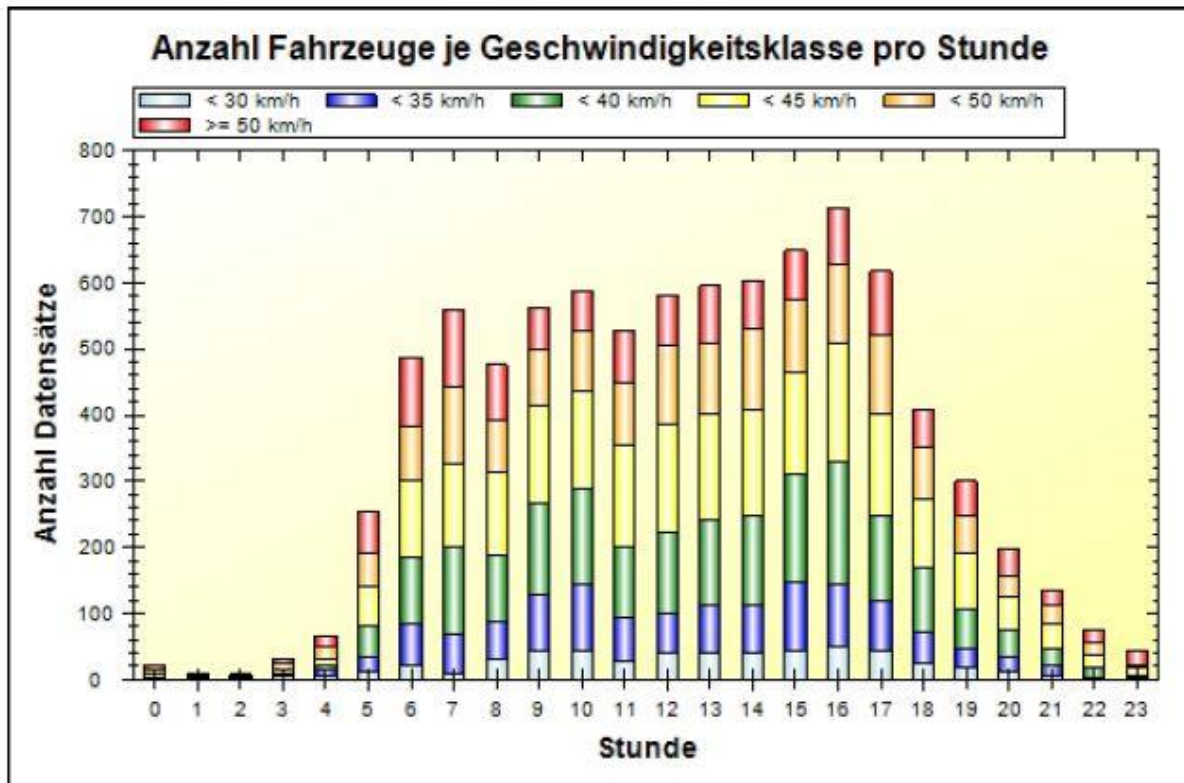

Verkehrsdatenauswertung

Verfasser:	Heck
Ort:	53619 Rheinbreitbach
Strasse:	Westerwaldstraße 58 (erlaubt 30 km-h)
Anfang der Auswertung:	21.06.2017 10:39
Ende der Auswertung:	28.06.2017 10:39
Richtung:	bidirektional
Anzahl Fahrzeuge gesamt:	8512
Anzahl Fahrzeuge pro Tag:	1216
VD gesamt:	41 km/h
V50 gesamt:	41 km/h
V85 gesamt:	50 km/h
Vmax gesamt:	90 km/h
V Überschreitung bei 30 km/h:	92,2 %
Fahrzeugklasse < 2,5m:	15,4 %
Fahrzeugklasse < 6,9m:	83,2 %
Fahrzeugklasse < 13,3m:	1,4 %
Fahrzeugklasse > 13,3m:	0,0 %

Ort: 53619 Rheinbreitbach
Strasse: Westerwaldstraße 58 (erlaubt 30 km-h)
Von: beidseitig
Nach: beidseitig

Anfang der Auswertung: 21.06.2017 10:39
Ende der Auswertung: 28.06.2017 10:39

	< 30 km/h	< 35 km/h	< 40 km/h	< 45 km/h	< 50 km/h	> 50 km/h	#
#	525	1051	1893	2180	1547	1316	8512

Ort: 53619 Rheinbreitbach
Strasse: Westerwaldstraße 58 (erlaubt 30 km/h)
Von: beidseitig
Nach: beidseitig

Anfang der Auswertung: 21.06.2017 10:39
Ende der Auswertung: 28.06.2017 10:39

	00	01	02	03	04	05	06	07	08	09	10	11
< 30 km/h	0	1	0	5	7	13	23	9	31	42	44	28
< 35 km/h	2	0	0	0	7	22	61	60	55	86	99	65
< 40 km/h	2	2	1	3	8	47	100	131	103	139	147	107
< 45 km/h	6	2	2	7	10	59	118	126	126	146	147	153
< 50 km/h	6	3	3	9	17	49	81	115	77	86	90	95
>= 50 km/h	7	2	2	7	18	64	104	118	84	64	60	79
#	23	10	8	31	67	254	487	559	476	563	587	527

Ort: 53619 Rheinbreitbach
Strasse: Westerwaldstraße 58 (erlaubt 30 km-h)
Von: beidseitig
Nach: beidseitig
Anfang der Auswertung: 21.06.2017 10:39
Ende der Auswertung: 28.06.2017 10:39

km/h	00	01	02	03	04	05	06	07	08	09	10	11
VD	45	47	45	42	42	43	42	43	41	40	39	41
V50	45	47	48	45	45	44	42	42	41	40	40	42
V85	54	62	50	56	52	53	51	52	51	48	48	49
Vmax	59	84	51	68	62	68	74	72	90	68	70	79