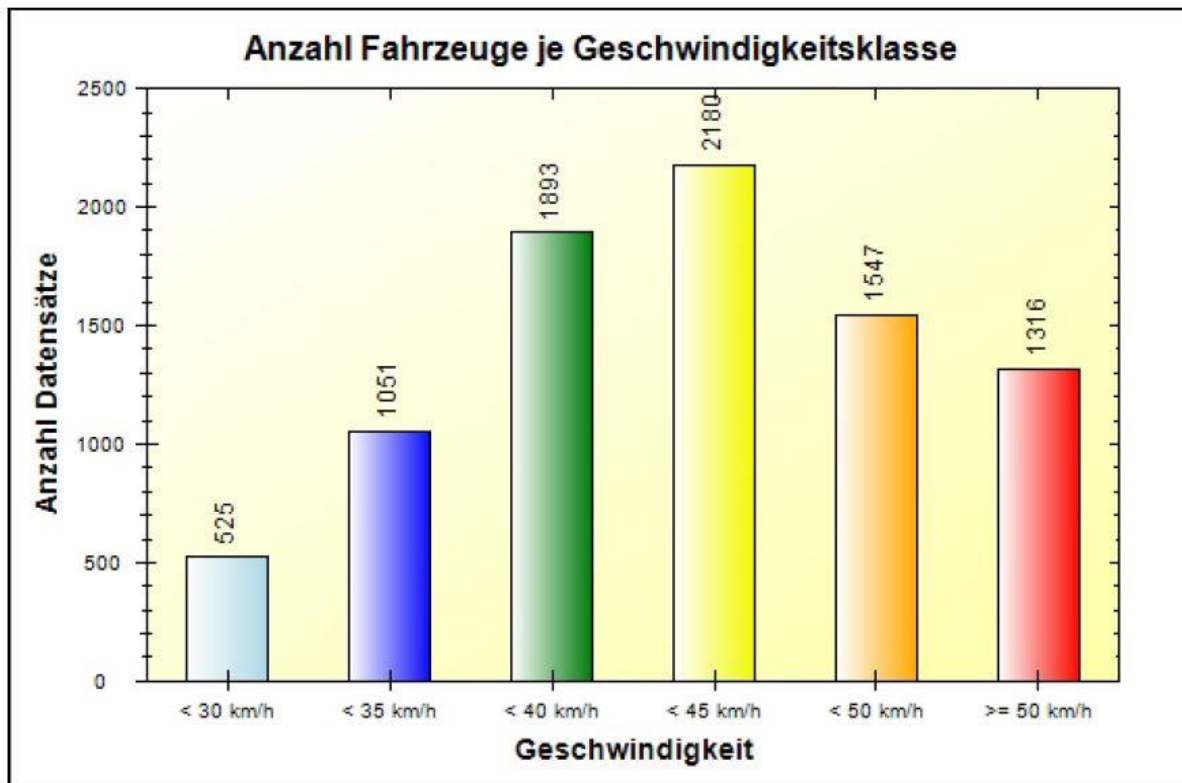

Verkehrsdatenauswertung

Verfasser:	Heck
Ort:	53619 Rheinbreitbach
Strasse:	Westerwaldstraße 58 (erlaubt 30 km-h)
Anfang der Auswertung:	21.06.2017 10:39
Ende der Auswertung:	28.06.2017 10:39
Richtung:	bidirektional
Anzahl Fahrzeuge gesamt:	8512
Anzahl Fahrzeuge pro Tag:	1216
VD gesamt:	41 km/h
V50 gesamt:	41 km/h
V85 gesamt:	50 km/h
Vmax gesamt:	90 km/h
V Überschreitung bei 30 km/h:	92,2 %
Fahrzeugklasse < 2,5m:	15,4 %
Fahrzeugklasse < 6,9m:	83,2 %
Fahrzeugklasse < 13,3m:	1,4 %
Fahrzeugklasse > 13,3m:	0,0 %

Ort: 53619 Rheinbreitbach
Strasse: Westerwaldstraße 58 (erlaubt 30 km-h)
Von: beidseitig
Nach: beidseitig

Anfang der Auswertung: 21.06.2017 10:39
Ende der Auswertung: 28.06.2017 10:39

	< 30 km/h	< 35 km/h	< 40 km/h	< 45 km/h	< 50 km/h	> 50 km/h	#
#	525	1051	1893	2180	1547	1316	8512

Ort: 53619 Rheinbreitbach
Strasse: Westerwaldstraße 58 (erlaubt 30 km/h)
Von: beidseitig
Nach: beidseitig

Anfang der Auswertung: 21.06.2017 10:39
Ende der Auswertung: 28.06.2017 10:39

	00	01	02	03	04	05	06	07	08	09	10	11
< 30 km/h	0	1	0	5	7	13	23	9	31	42	44	28
< 35 km/h	2	0	0	0	7	22	61	60	55	86	99	65
< 40 km/h	2	2	1	3	8	47	100	131	103	139	147	107
< 45 km/h	6	2	2	7	10	59	118	126	126	146	147	153
< 50 km/h	6	3	3	9	17	49	81	115	77	86	90	95
>= 50 km/h	7	2	2	7	18	64	104	118	84	64	60	79
#	23	10	8	31	67	254	487	559	476	563	587	527