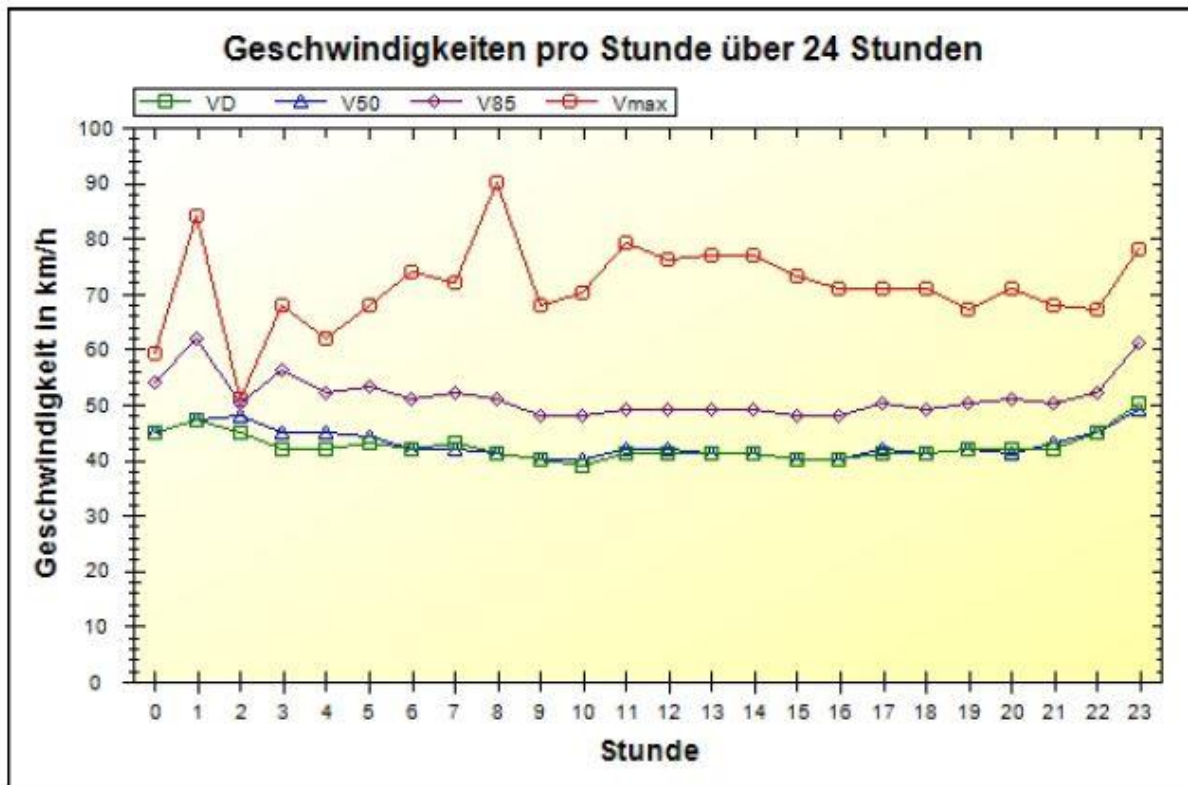

Ort: 53619 Rheinbreitbach
Strasse: Westerwaldstraße 58 (erlaubt 30 km-h)
Von: beidseitig
Nach: beidseitig
Anfang der Auswertung: 21.06.2017 10:39
Ende der Auswertung: 28.06.2017 10:39

km/h	00	01	02	03	04	05	06	07	08	09	10	11
VD	45	47	45	42	42	43	42	43	41	40	39	41
V50	45	47	48	45	45	44	42	42	41	40	40	42
V85	54	62	50	56	52	53	51	52	51	48	48	49
Vmax	59	84	51	68	62	68	74	72	90	68	70	79

km/h	12	13	14	15	16	17	18	19	20	21	22	23	#
VD	41	41	41	40	40	41	41	42	42	42	45	50	41
V50	42	41	41	40	40	42	41	42	41	43	45	49	41
V85	49	49	49	48	48	50	49	50	51	50	52	61	50
Vmax	76	77	77	73	71	71	71	67	71	68	67	78	90