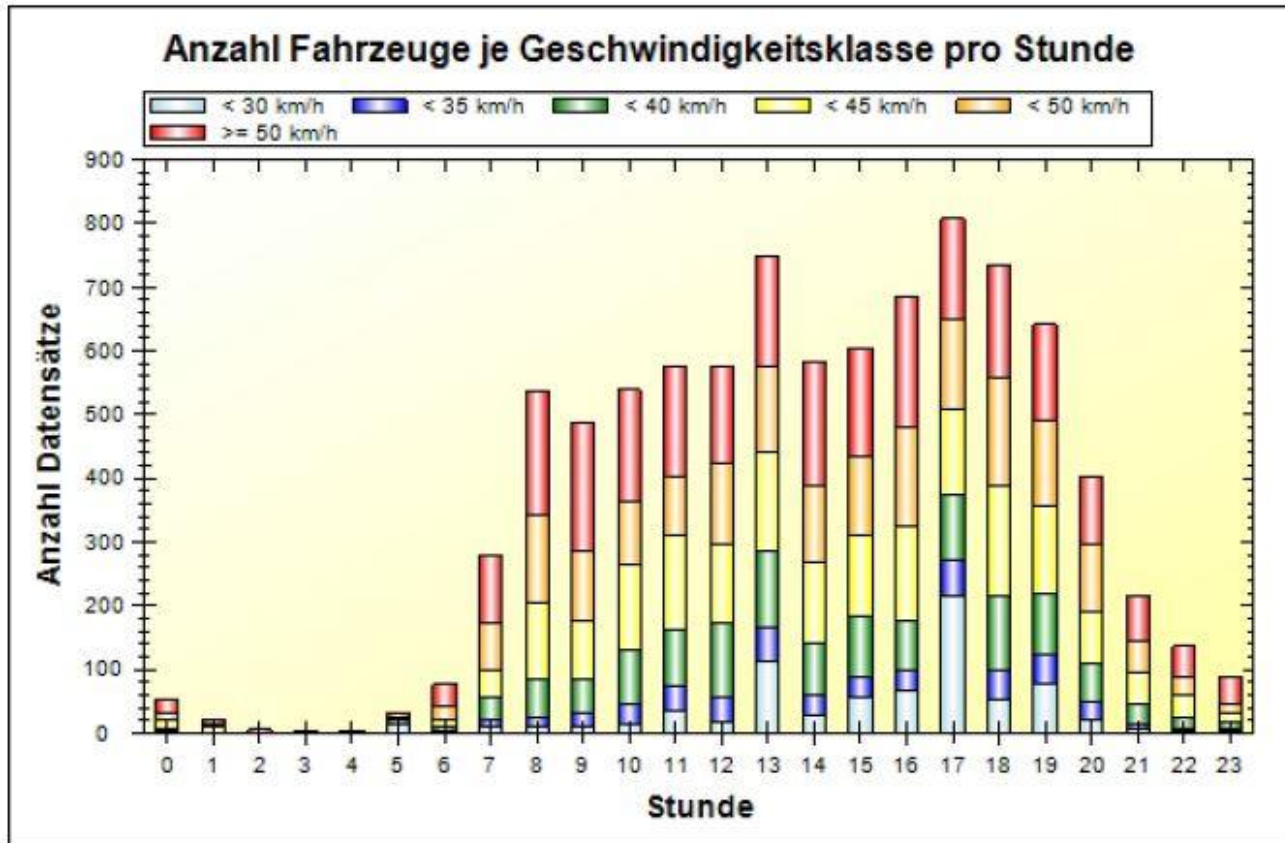

Verkehrsdatenauswertung

Verfasser:	Heck
Ort:	53619 Rheinbreitbach
Strasse:	Westerwaldstraße 58 (30 km/h erlaubt)
Anfang der Auswertung:	19.03.2014 15:21
Ende der Auswertung:	26.03.2014 14:45
Richtung:	bidirektional
Anzahl Fahrzeuge gesamt:	8835
Anzahl Fahrzeuge pro Tag:	1266
VD gesamt:	44 km/h
V50 gesamt:	45 km/h
V85 gesamt:	54 km/h
Vmax gesamt:	103 km/h
V Überschreitung bei 30 km/h:	90,8 %
Fahrzeugklasse < 2,5m:	6,1 %
Fahrzeugklasse < 6,9m:	87,8 %
Fahrzeugklasse < 13,3m:	5,8 %
Fahrzeugklasse > 13,3m:	0,4 %

Ort: 53619 Rheinbreitbach
Strasse: Westerwaldstraße 58 (30 km/h erlaubt)
Von: beidseitig
Nach: beidseitig

Anfang der Auswertung: 19.03.2014 15:21
Ende der Auswertung: 26.03.2014 14:45

	< 30 km/h	< 35 km/h	< 40 km/h	< 45 km/h	< 50 km/h	> 50 km/h	#
#	743	502	1274	1874	1859	2583	8835

Ort: 53619 Rheinbreitbach
Strasse: Westerwaldstraße 58 (30 km/h erlaubt)
Von: beidseitig
Nach: beidseitig

Anfang der Auswertung: 19.03.2014 15:21
Ende der Auswertung: 26.03.2014 14:45

	00	01	02	03	04	05	06	07	08	09	10	11
< 30 km/h	0	0	0	0	0	12	2	9	9	9	13	35
< 35 km/h	2	0	0	0	0	1	1	10	15	22	33	38
< 40 km/h	6	1	0	0	1	9	7	37	61	54	85	90
< 45 km/h	13	8	0	1	0	1	10	43	118	90	133	148
< 50 km/h	11	3	0	0	1	2	21	73	139	111	98	93
>= 50 km/h	20	7	5	3	2	7	36	108	195	202	177	171
#	52	19	5	4	4	32	77	280	537	488	539	575

Ort: 53619 Rheinbreitbach
Strasse: Westerwaldstraße 58 (30 km/h erlaubt)
Von: beidseitig
Nach: beidseitig

Anfang der Auswertung: 19.03.2014 15:21
Ende der Auswertung: 26.03.2014 14:45

km/h	00	01	02	03	04	05	06	07	08	09	10	11
VD	47	48	61	55	46	37	49	47	47	47	45	44
V50	47	46	61	62	50	37	49	47	47	47	45	44
V85	56	57	67	67	51	53	58	57	55	57	55	54
Vmax	75	75	67	67	51	61	77	78	72	80	78	97