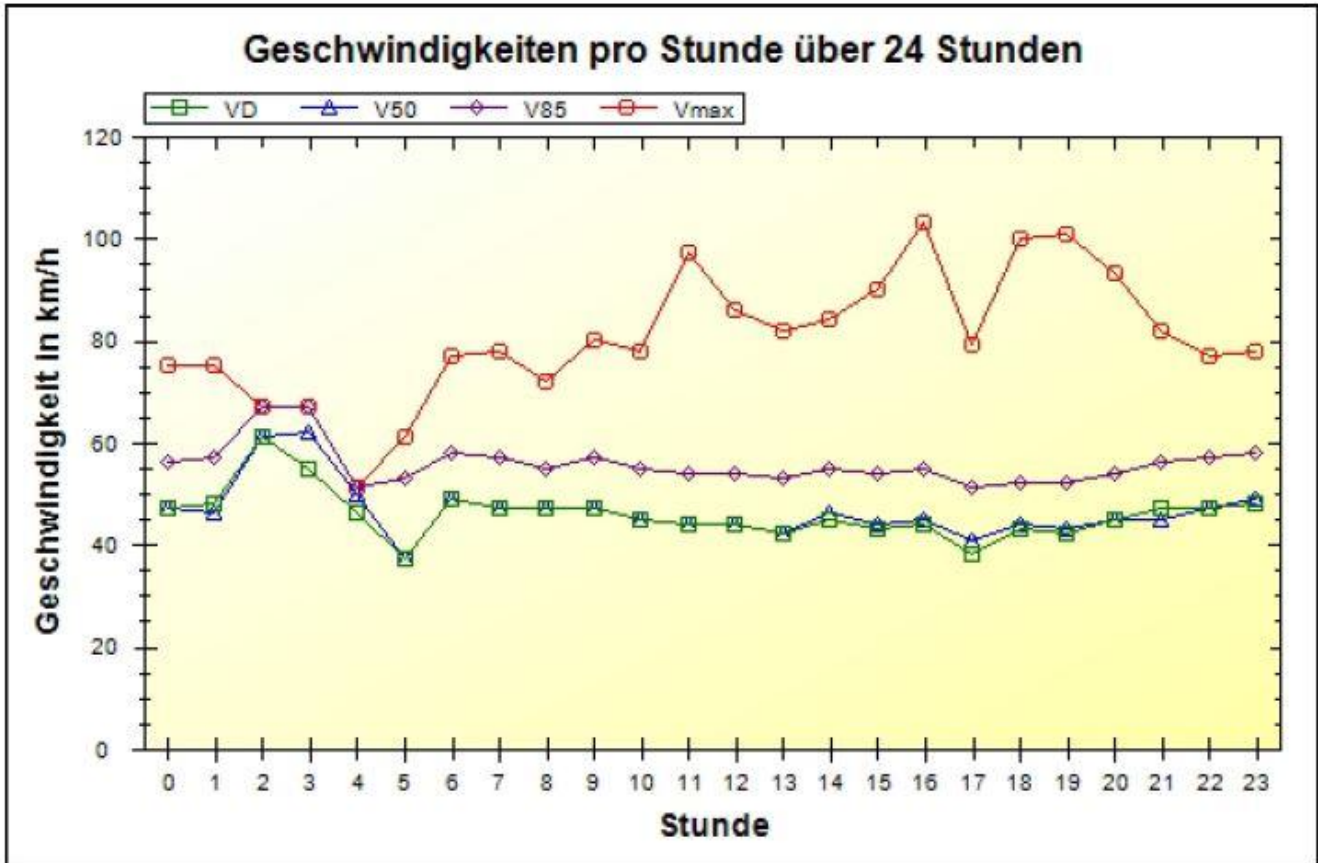

Anfang der Auswertung: 19.03.2014 15:21
Ende der Auswertung: 26.03.2014 14:45