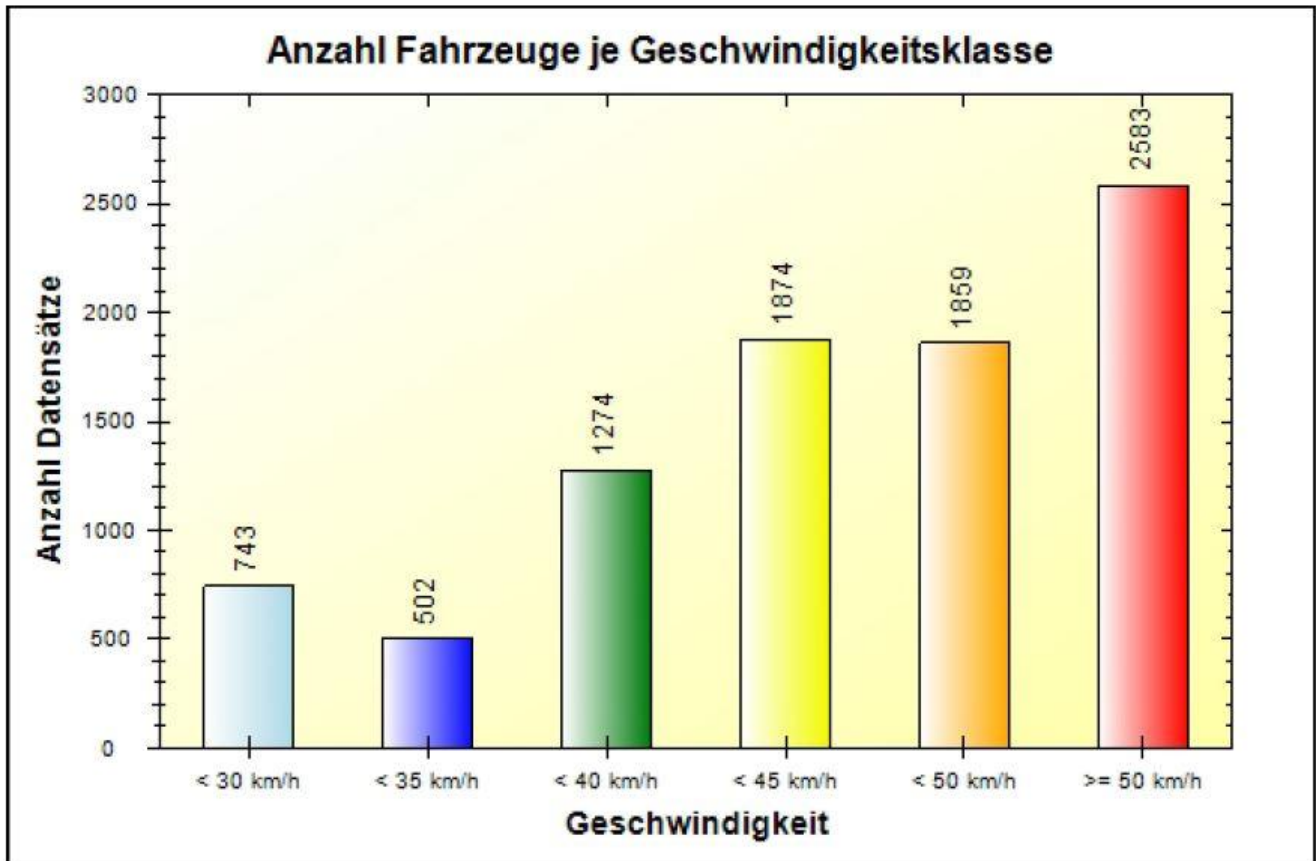

Verkehrsdatenauswertung

Verfasser:	Heck
Ort:	53619 Rheinbreitbach
Strasse:	Westerwaldstraße 58 (30 km/h erlaubt)
Anfang der Auswertung:	19.03.2014 15:21
Ende der Auswertung:	26.03.2014 14:45
Richtung:	bidirektional
Anzahl Fahrzeuge gesamt:	8835
Anzahl Fahrzeuge pro Tag:	1266
VD gesamt:	44 km/h
V50 gesamt:	45 km/h
V85 gesamt:	54 km/h
Vmax gesamt:	103 km/h
V Überschreitung bei 30 km/h:	90,8 %
Fahrzeugklasse < 2,5m:	6,1 %
Fahrzeugklasse < 6,9m:	87,8 %
Fahrzeugklasse < 13,3m:	5,8 %
Fahrzeugklasse > 13,3m:	0,4 %

Ort: 53619 Rheinbreitbach
Strasse: Westerwaldstraße 58 (30 km/h erlaubt)
Von: beidseitig
Nach: beidseitig

Anfang der Auswertung: 19.03.2014 15:21
Ende der Auswertung: 26.03.2014 14:45

	< 30 km/h	< 35 km/h	< 40 km/h	< 45 km/h	< 50 km/h	> 50 km/h	#
#	743	502	1274	1874	1859	2583	8835

Ort: 53619 Rheinbreitbach
Strasse: Westerwaldstraße 58 (30 km/h erlaubt)
Von: beidseitig
Nach: beidseitig

Anfang der Auswertung: 19.03.2014 15:21
Ende der Auswertung: 26.03.2014 14:45

	00	01	02	03	04	05	06	07	08	09	10	11
< 30 km/h	0	0	0	0	0	12	2	9	9	9	13	35
< 35 km/h	2	0	0	0	0	1	1	10	15	22	33	38
< 40 km/h	6	1	0	0	1	9	7	37	61	54	85	90
< 45 km/h	13	8	0	1	0	1	10	43	118	90	133	148
< 50 km/h	11	3	0	0	1	2	21	73	139	111	98	93
>= 50 km/h	20	7	5	3	2	7	36	108	195	202	177	171
#	52	19	5	4	4	32	77	280	537	488	539	575