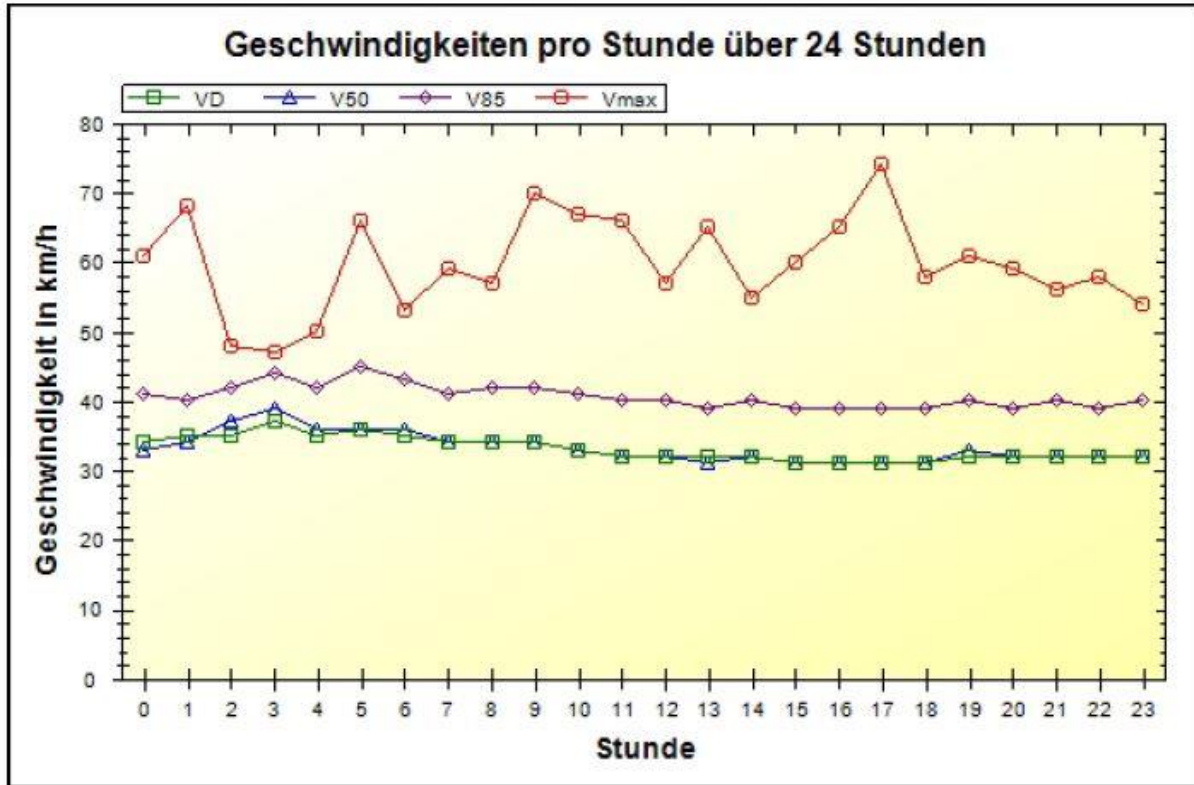

Ort: 53619 Rheinbreitbach
Strasse: Rheinblickstraße ggü.10 (erlaubt 30 km-h)
Von: beidseitig
Nach: beidseitig

Anfang der Auswertung: 24.01.2017 10:00
Ende der Auswertung: 31.01.2017 10:00

km/h	00	01	02	03	04	05	06	07	08	09	10	11
VD	34	35	35	37	35	36	35	34	34	34	33	32
V50	33	34	37	39	36	36	36	34	34	34	33	32
V85	41	40	42	44	42	45	43	41	42	42	41	40
Vmax	61	68	48	47	50	66	53	59	57	70	67	66

km/h	12	13	14	15	16	17	18	19	20	21	22	23	#
VD	32	32	32	31	31	31	31	32	32	32	32	32	32
V50	32	31	32	31	31	31	31	33	32	32	32	32	32
V85	40	39	40	39	39	39	39	40	39	40	39	40	40
Vmax	57	65	55	60	65	74	58	61	59	56	58	54	74