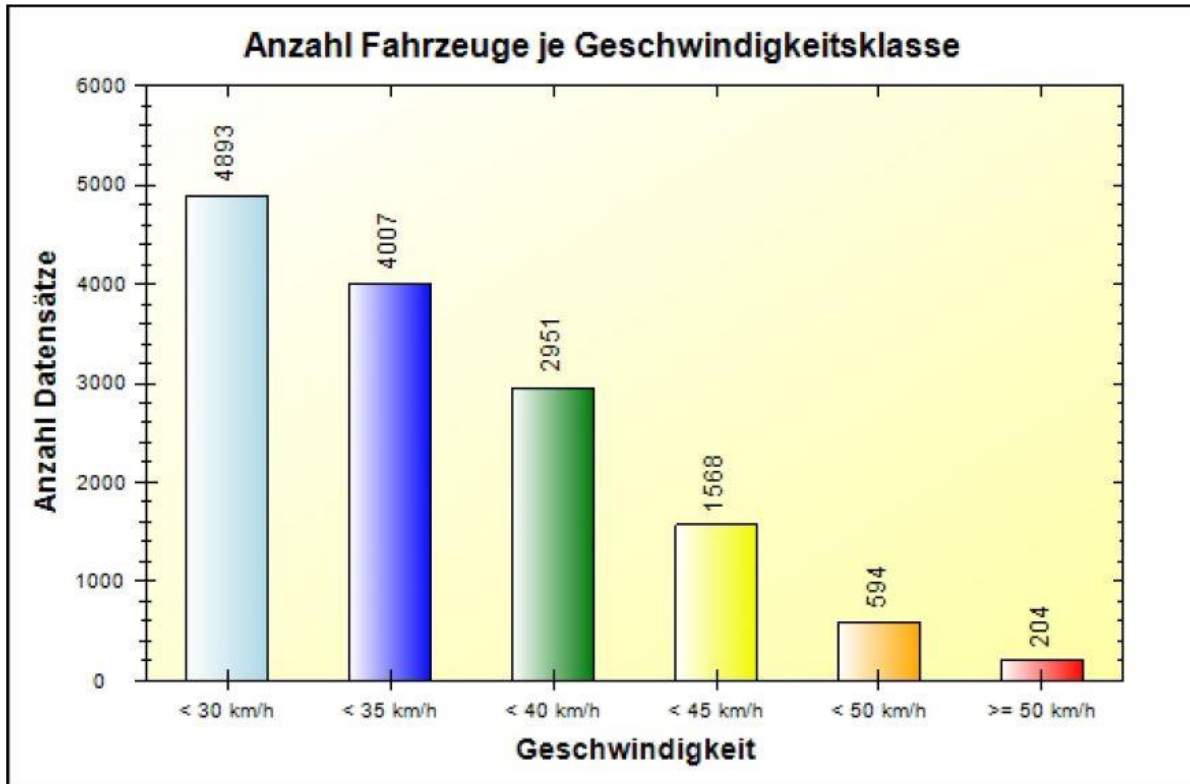

Verkehrsdatenauswertung

Verfasser:	Heck
Ort:	53619 Rheinbreitbach
Strasse:	Rheinblickstraße ggü.10 (erlaubt 30 km-h)
Anfang der Auswertung:	24.01.2017 10:00
Ende der Auswertung:	31.01.2017 10:00
Richtung:	bidirektional
Anzahl Fahrzeuge gesamt:	14217
Anzahl Fahrzeuge pro Tag:	2031
VD gesamt:	32 km/h
V50 gesamt:	32 km/h
V85 gesamt:	40 km/h
Vmax gesamt:	74 km/h
V Überschreitung bei 30 km/h:	59,6 %
Fahrzeugklasse < 2,5m:	2,8 %
Fahrzeugklasse < 6,9m:	96,7 %
Fahrzeugklasse < 13,3m:	0,5 %
Fahrzeugklasse > 13,3m:	0,0 %

Ort: 53619 Rheinbreitbach
Strasse: Rheinblickstraße ggü.10 (erlaubt 30 km-h)
Von: beidseitig
Nach: beidseitig

Anfang der Auswertung: 24.01.2017 10:00
Ende der Auswertung: 31.01.2017 10:00

	< 30 km/h	< 35 km/h	< 40 km/h	< 45 km/h	< 50 km/h	> 50 km/h	#
#	4893	4007	2951	1568	594	204	14217

Ort: 53619 Rheinbreitbach
Strasse: Rheinblickstraße ggü.10 (erlaubt 30 km-h)
Von: beidseitig
Nach: beidseitig

Anfang der Auswertung: 24.01.2017 10:00
Ende der Auswertung: 31.01.2017 10:00

	00	01	02	03	04	05	06	07	08	09	10	11
< 30 km/h	19	6	6	1	5	18	47	145	218	213	286	354
< 35 km/h	26	21	4	2	6	25	57	216	212	206	239	275
< 40 km/h	16	9	9	6	13	19	61	208	176	178	206	204
< 45 km/h	12	4	5	3	6	19	46	84	115	121	99	100
< 50 km/h	3	3	2	2	3	8	18	36	44	55	47	48
> 50 km/h	1	1	0	0	1	7	2	12	16	16	14	17
#	77	44	26	14	34	96	231	701	781	789	891	998