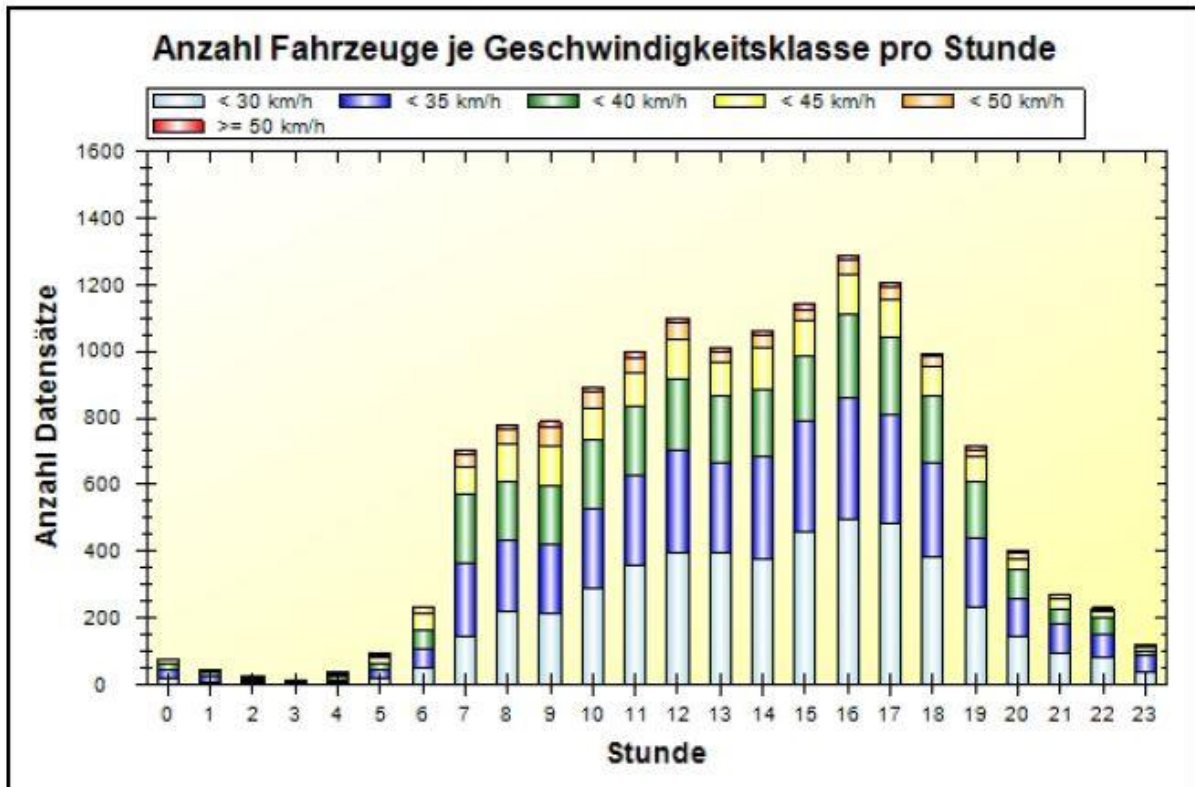

Verkehrsdatenauswertung

Verfasser:	Heck
Ort:	53619 Rheinbreitbach
Strasse:	Rheinblickstraße ggü.10 (erlaubt 30 km-h)
Anfang der Auswertung:	24.01.2017 10:00
Ende der Auswertung:	31.01.2017 10:00
Richtung:	bidirektional
Anzahl Fahrzeuge gesamt:	14217
Anzahl Fahrzeuge pro Tag:	2031
VD gesamt:	32 km/h
V50 gesamt:	32 km/h
V85 gesamt:	40 km/h
Vmax gesamt:	74 km/h
V Überschreitung bei 30 km/h:	59,6 %
Fahrzeugklasse < 2,5m:	2,8 %
Fahrzeugklasse < 6,9m:	96,7 %
Fahrzeugklasse < 13,3m:	0,5 %
Fahrzeugklasse > 13,3m:	0,0 %

Ort: 53619 Rheinbreitbach
Strasse: Rheinblickstraße ggü.10 (erlaubt 30 km-h)
Von: beidseitig
Nach: beidseitig

Anfang der Auswertung: 24.01.2017 10:00
Ende der Auswertung: 31.01.2017 10:00

	< 30 km/h	< 35 km/h	< 40 km/h	< 45 km/h	< 50 km/h	> 50 km/h	#
#	4893	4007	2951	1568	594	204	14217

Ort: 53619 Rheinbreitbach
Strasse: Rheinblickstraße ggü.10 (erlaubt 30 km-h)
Von: beidseitig
Nach: beidseitig

Anfang der Auswertung: 24.01.2017 10:00
Ende der Auswertung: 31.01.2017 10:00

	00	01	02	03	04	05	06	07	08	09	10	11
< 30 km/h	19	6	6	1	5	18	47	145	218	213	286	354
< 35 km/h	26	21	4	2	6	25	57	216	212	206	239	275
< 40 km/h	16	9	9	6	13	19	61	208	176	178	206	204
< 45 km/h	12	4	5	3	6	19	46	84	115	121	99	100
< 50 km/h	3	3	2	2	3	8	18	36	44	55	47	48
> 50 km/h	1	1	0	0	1	7	2	12	16	16	14	17
#	77	44	26	14	34	96	231	701	781	789	891	998

Ort: 53619 Rheinbreitbach
Strasse: Rheinblickstraße ggü.10 (erlaubt 30 km-h)
Von: beidseitig
Nach: beidseitig

Anfang der Auswertung: 24.01.2017 10:00
Ende der Auswertung: 31.01.2017 10:00

km/h	00	01	02	03	04	05	06	07	08	09	10	11
VD	34	35	35	37	35	36	35	34	34	34	33	32
V50	33	34	37	39	36	36	36	34	34	34	33	32
V85	41	40	42	44	42	45	43	41	42	42	41	40
Vmax	61	68	48	47	50	66	53	59	57	70	67	66